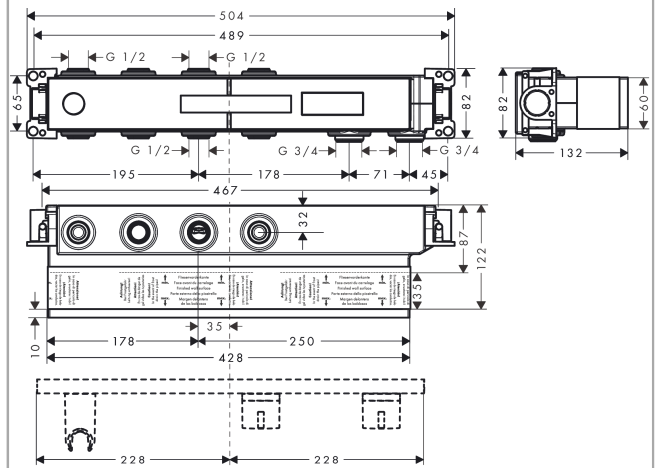

RainSelect

Inbouwlichaam voor 2 systemen

Oppervlakken: n.v.t. Art.-nr.: 15310180

Beschrijving

Funcities

- 2 functies
- aansluiting Rp 3/4
- installatiediepte: 87-122 mm
- horizontale montage
- geluidontkoppelde montage

Productafbeelding

Maattekening

RainSelect

Inbouwlichaam voor 2 systemen

Oppervlakken: n.v.t. Art.-nr.: 15310180

Inbouwvoorbeeld

RainSelect
1531018X / 15355XXX