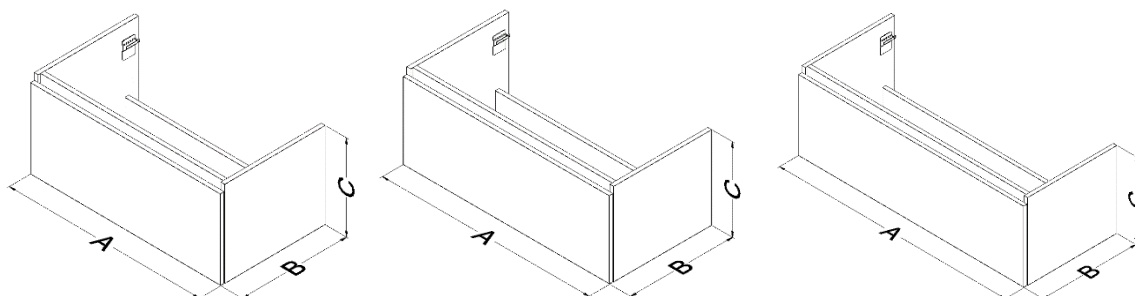

C Hoogte / Hauteur / Höhe / Height 400 mm

Art.

941322	-	600mm	0112 FH White
941323	-	600mm	U730 Basalt
941324	-	600mm	H1398 Riverside Oak Hell
941325	-	600mm	H3710 Carini Walnut Natur
941326	-	600mm	U960 Onyx Grey
941327	-	600mm	U899 Cosmos Grey
941328	-	600mm	H1199 Thermo Oak Black
941329	-	700mm	0112 FH White
941330	-	700mm	U730 Basalt
941331	-	700mm	H1398 Riverside Oak Hell
941332	-	700mm	H3710 Carini Walnut Natur
941333	-	700mm	U960 Onyx Grey
941334	-	700mm	U899 Cosmos Grey
941335	-	700mm	H1199 Thermo Oak Black
941336	-	800mm	0112 FH White
941337	-	800mm	U730 Basalt
941338	-	800mm	H1398 Riverside Oak Hell
941339	-	800mm	H3710 Carini Walnut Natur
941340	-	800mm	U960 Onyx Grey
941341	-	800mm	U899 Cosmos Grey
941342	-	800mm	H1199 Thermo Oak Black

Ventus Uno

Onderkast met 1 lade
Sous-meuble avec 1 tiroir
Unterschrank mitt 1 Schublade
Vanity with 1 drawer

A Breedte / Largeur / Breite / Width 900mm - 1000mm - 1200mm

B Diepte / Profondeur / Tiefe / Depth 495 mm