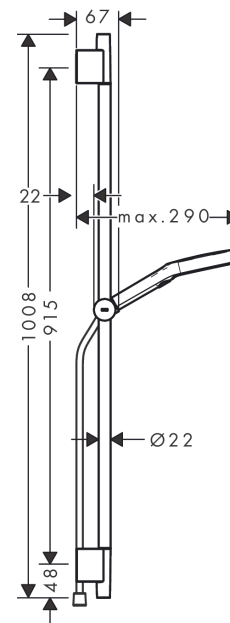

Rainfinity doucheset 130 3jet EcoSmart met glijstang 90 cm, push-schuifstuk en textiel doucheslang 160 cm

Oppervlak: **Brushed Bronze** Artikelnummer: **28744140**

Beschrijving

- bestaat uit: handdouche, doucheslang, schuifstuk, glijstang
- diameter handdouche 130 mm
- PowderRain, Intense PowderRain, MonoRain
- handige straalkeuze via Select-knop
- oppervlak straalplaat: grafiet
- traploos in hoogte verstelbaar
- in hoogte verstelbaar schuifstuk met vergrendelend push-schuifstuk
- schuifknop draaibaar op de buis voor links- of rechtsom draaien
- profielbuis: rond
- buislengte: 1008 mm
- diameter glijstang: 22 mm
- boorafstand: 915 mm
- draaikoppeling voorkomt dat de slang in de knoop raakt

Artikeldetails

Vrijblijvende advies
verkoopprijs excl. BTW 420,00 €

Vrijblijvende advies
verkoopprijs incl. BTW 508,20 €

Technologie

Designprijzen

Productfoto

Maattekening

Rainfinity
doucheset 130 3jet EcoSmart met glijstang 90 cm, push-schuifstuk en textiel doucheslang 160
cm

Oppervlak: **Brushed Bronze** Artikelnummer: **28744140**

Doorstroomdiagram

De verbruikswaarden werden in overeenstemming met de praktijk met de bijbehorende armaturen (thermostaat/mengkraan/inbouwventiel) gemeten.