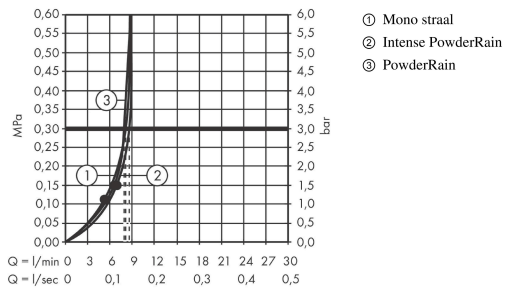

Rainfinity
doucheset 130 3jet EcoSmart met glijstang 90 cm, push-schuifstuk en textiel doucheslang 160
cm

Oppervlak: **Brushed Bronze**   Artikelnummer: **28744140**

Doorstroomdiagram

De verbruikswaarden werden in overeenstemming met de praktijk met de bijbehorende armaturen (thermostaat/mengkraan/inbouwventiel) gemeten.