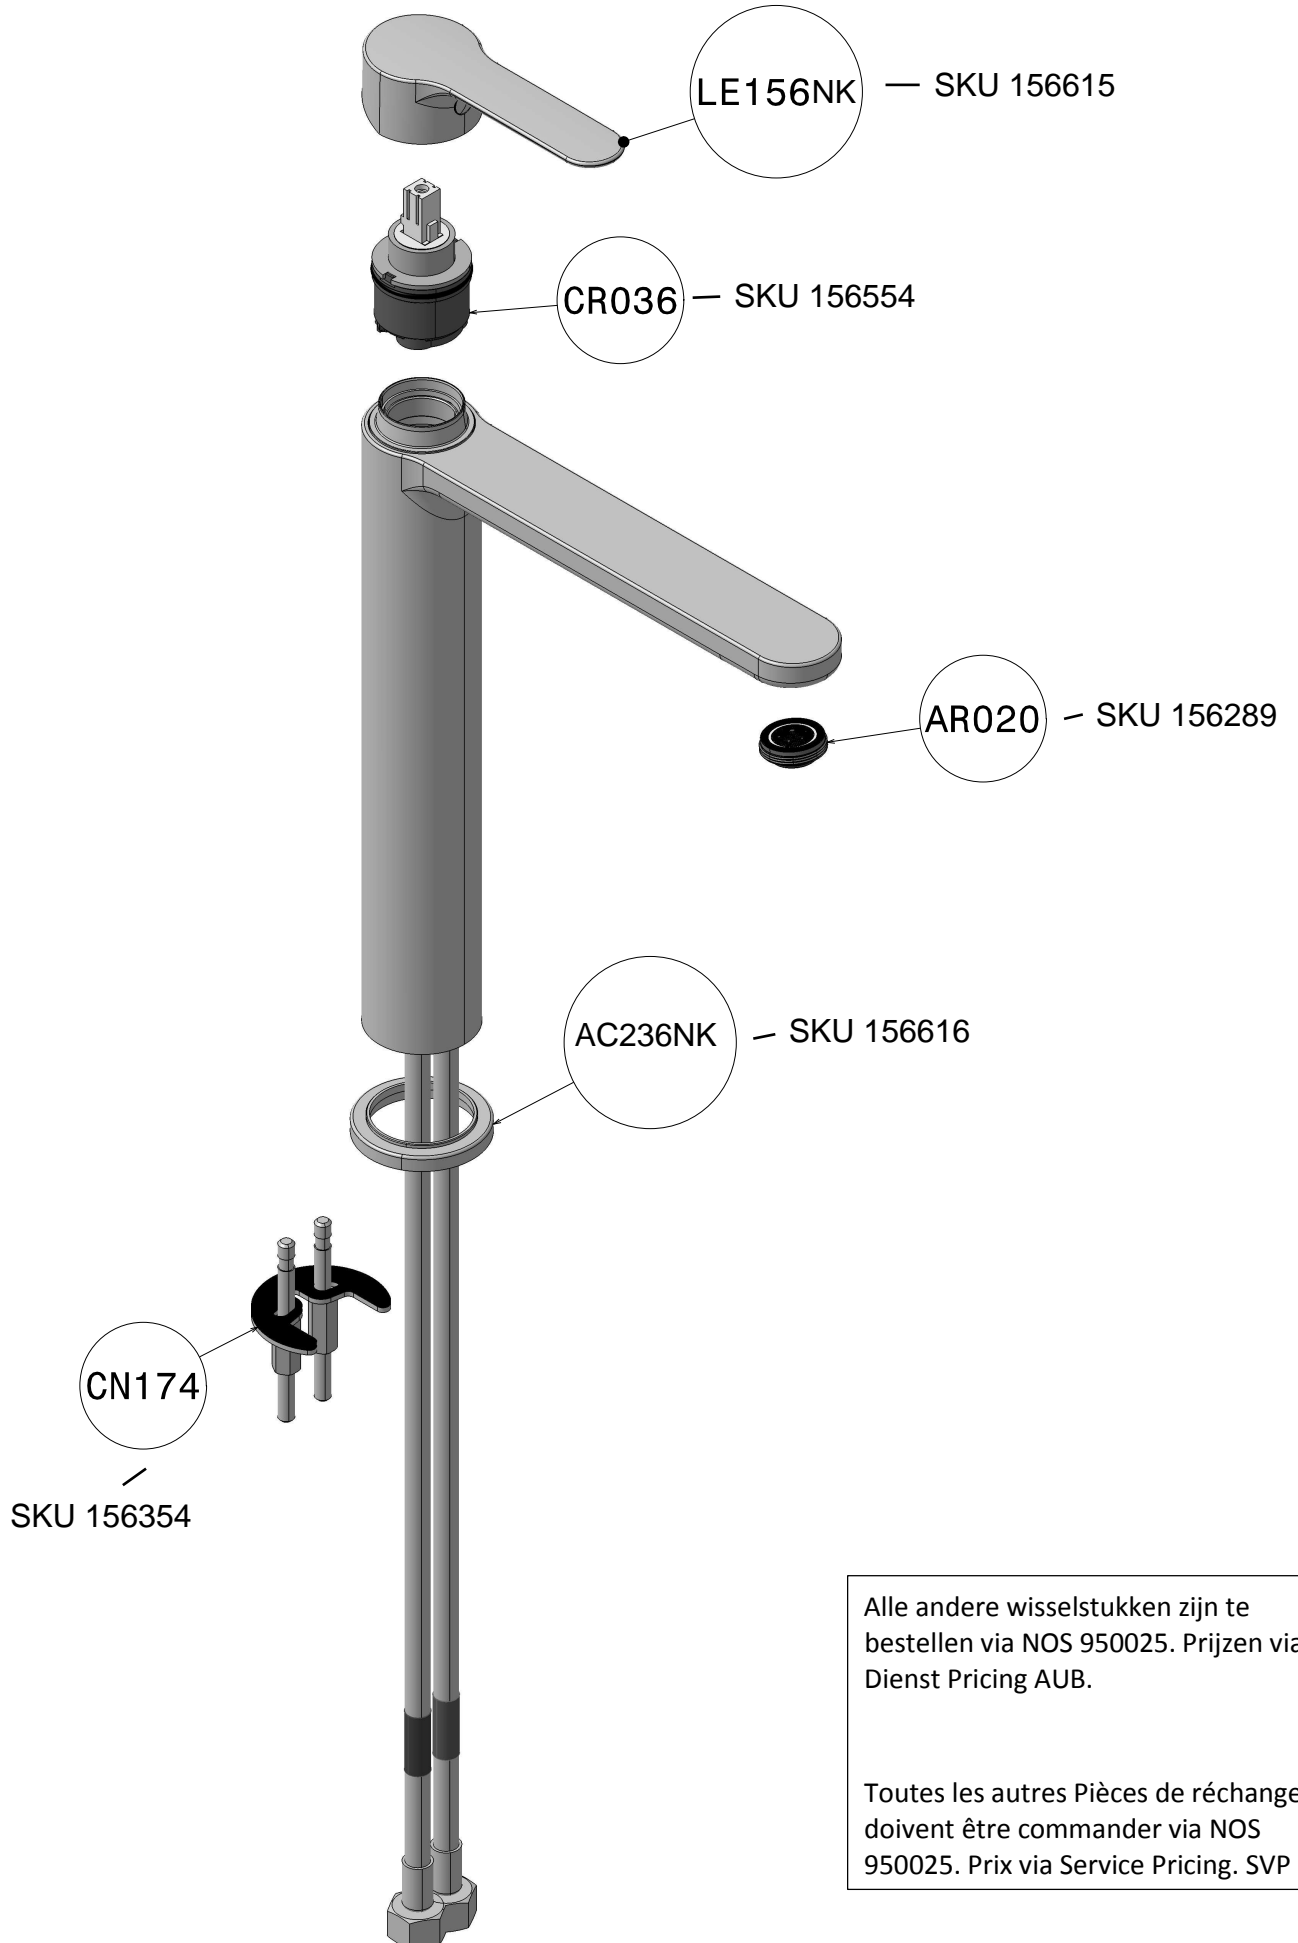

NERO

Alle andere wisselstukken zijn te bestellen via NOS 950025. Prijzen via Dienst Pricing AUB.

Toutes les autres Pièces de réchange doivent être commander via NOS 950025. Prix via Service Pricing. SVP