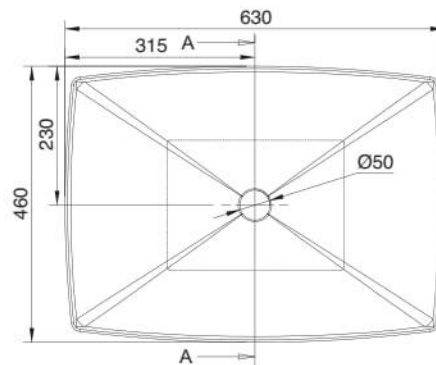

## KYLIS

Art. 8046 - 63 x 46 Cm - 15 Kg - 13 L.

Lavabo da appoggio

Lay-on washbasin

Lavabo à poser

Aufsatzwaschbecken

Lavabo de apoço

Раковина умывальника накладная

### TOPS

NEW LINE:

Art. 520 - Art. 521 - Art. 522

Tolleranza dimensioni  $\pm 5\%$   
Dimension tolerance  $\pm 5\%$