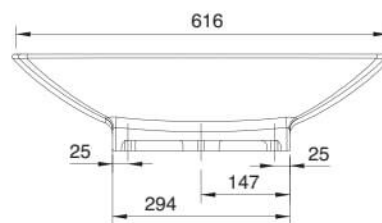

## KYLIS

Art. 8046 - 63 x 46 Cm - 15 Kg - 13 L.

Lavabo da appoggio

Lay-on washbasin

Lavabo à poser

Aufsatzwaschbecken

Lavabo de apoço

Раковина умывальника накладная

### TOPS

NEW LINE:

Art. 520 - Art. 521 - Art. 522

Tolleranza dimensioni  $\pm 5\%$   
Dimension tolerance  $\pm 5\%$