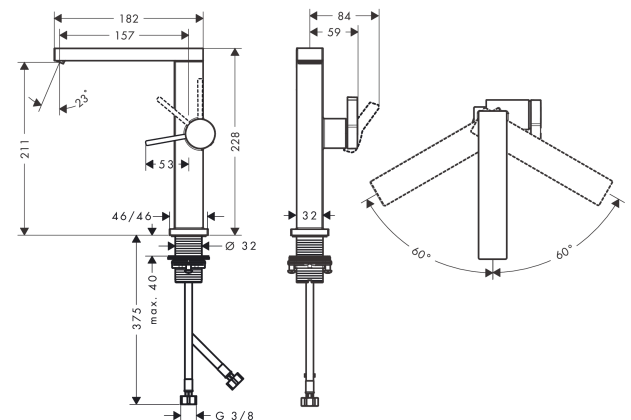

#### Beschrijving

- ComfortZone grote bewegingsvrijheid bij het handenwassen dankzij ComfortZone 210
- voorsprong uitloop 157 mm
- uitloophoogte: 211 mm
- greepvariant: rechte greep
- met draaibare uitloop
- draaibereik met draaibare uitloop van 120° voor meer bewegingsvrijheid
- straalsoort: WaterfallStream
- maximale doorstroomhoeveelheid bij 3 bar: 4 l/min
- keramisch kardoes
- incl. PushOpen G 1 ¼ wastegarnituur
- materiaal afvoergarnituur: Metaal
- koud water met de greep in de middenpositie, bespaart energie en kosten
- EU taxonomie: max 6l/min - substantiële bijdrage (SC) mogelijk

#### Maattekening

**Tecturis E**

**ééngreeps wastafelkraan 210 Fine CoolStart met draibare uitloop en afvoerplug**

Oppervlakte finish: **mat wit** Artikelnummer: **73060700**

**Doorstroomdiagram**