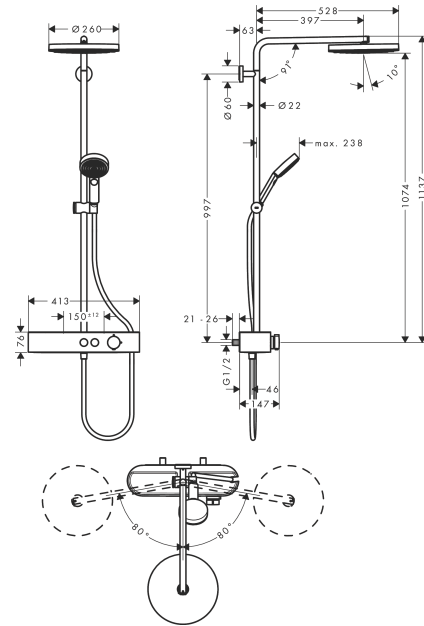

Pulsify S**Showerpipe 260 1jet met ShowerTablet Select 400**Oppervlakte finish: **mat zwart** Artikelnummer: **24220670****Beschrijving**

- bestaat uit: Hoofddouche, handdouche, douchethermostaat, glijstang, schuifstuk, Doucheslang
- Hoofddouche Pulsify 260 1jet
- afmeting hoofddouche: 260 mm
- straalsoort hoofddouche: PowderRain
- oppervlak straalplaat: grafiet
- Snelle afvoer laat de hoofddouche leeglopen wanneer deze 10° of meer gekanteld is.
- afneembare douchekop
- planchet gemaakt van kunststof
- planchet grafiet
- straalsoort handdouche: PowderRain, IntenseRain, massagestraal
- maximale doorstroomhoeveelheid bij 3 bar: 10,9 l / min
- minimale bedrijfsdruk: 1 bar
- maximale bedrijfsdruk: 10 bar
- kogelgewricht: hoek hoofddouche verstelbaar
- hoogte van buis kan worden verkort
- diameter glijstang: 22 mm
- in hoogte verstelbaar schuifstuk met vergrendelend push-schuifstuk
- lengte douchearm hoofddouche: 398 mm
- draaibare douchearm
- CoolContact thermostaat: Zorgt dat de buitenkant niet warm wordt, waardoor douchen nog veiliger wordt
- thermostaat ShowerTablet Select 400
- veiligheidsblokkering bij 40°C
- SafetyFunctie: maximale warmwatertemperatuur vooraf instelbaar
- handige omstelling via Select-knop
- gelijktijdig gebruik van 2 functies
- hartafstand 150 ± 12 mm
- intrinsiek veilig tegen terugstroming
- Thermostaat wordt geleverd met knoppen handdouche en hoofddouche
- 2 functies

Pulsify S
Showerpipe 260 1jet met ShowerTablet Select 400
 Oppervlakte finish: mat zwart Artikelnummer: 24220670

Productfoto

Maattekening

Doorstroombiagram

Pulsify S
Showerpipe 260 1jet met ShowerTablet Select 400
 Oppervlakte finish: mat zwart Artikelnummer: 24220670