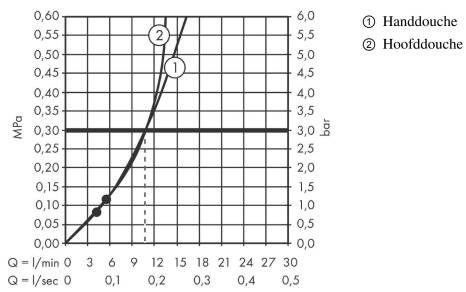

Pulsify S**Showerpipe 260 1jet met ShowerTablet Select 400**Oppervlakte finish: **mat zwart** Artikelnummer: **24220670****Beschrijving**

- bestaat uit: Hoofddouche, handdouche, douchethermostaat, glijstang, schuifstuk, Doucheslang
- Hoofddouche Pulsify 260 1jet
- afmeting hoofddouche: 260 mm
- straalsoort hoofddouche: PowderRain
- oppervlak straalplaat: grafiet
- Snelle afvoer laat de hoofddouche leeglopen wanneer deze 10° of meer gekanteld is.
- afneembare douchekop
- planchet gemaakt van kunststof
- planchet grafiet
- straalsoort handdouche: PowderRain, IntenseRain, massagestraal
- maximale doorstroomhoeveelheid bij 3 bar: 10,9 l / min
- minimale bedrijfsdruk: 1 bar
- maximale bedrijfsdruk: 10 bar
- kogelgewricht: hoek hoofddouche verstelbaar
- hoogte van buis kan worden verkort
- diameter glijstang: 22 mm
- in hoogte verstelbaar schuifstuk met vergrendelend push-schuifstuk
- lengte douchearm hoofddouche: 398 mm
- draaibare douchearm
- CoolContact thermostaat: Zorgt dat de buitenkant niet warm wordt, waardoor douchen nog veiliger wordt
- thermostaat ShowerTablet Select 400
- veiligheidsblokkering bij 40°C
- SafetyFunctie: maximale warmwatertemperatuur vooraf instelbaar
- handige omstelling via Select-knop
- gelijktijdig gebruik van 2 functies
- hartafstand 150 ± 12 mm
- intrinsiek veilig tegen terugstroming
- Thermostaat wordt geleverd met knoppen handdouche en hoofddouche
- 2 functies

Pulsify S
Showerpipe 260 1jet met ShowerTablet Select 400
 Oppervlakte finish: mat zwart Artikelnummer: 24220670

Productfoto

Maattekening

Doorstroombiagram

Pulsify S
Showerpipe 260 1jet met ShowerTablet Select 400
 Oppervlakte finish: mat zwart Artikelnummer: 24220670