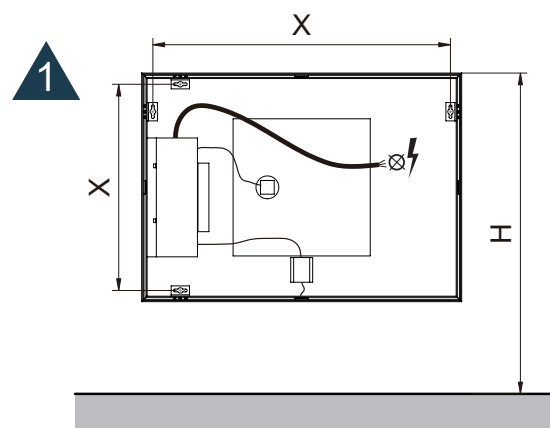

Handleiding

Druk kort op het pictogram  om de bediening van de verlichting en verwarming aan of uit te zetten.
Houd het pictogram in  om de kleurtemperatuur / dimmer te veranderen.