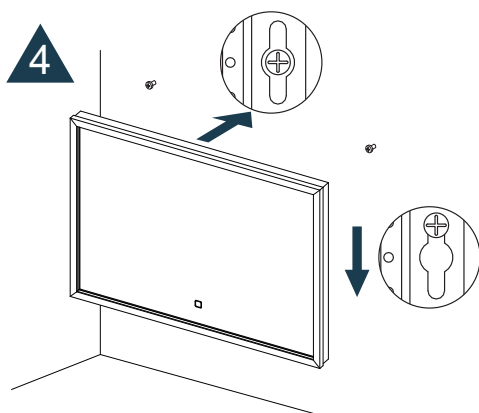

Handleiding

Druk kort op het pictogram  om de bediening van de verlichting en verwarming aan of uit te zetten.
Houd het pictogram in  om de kleurtemperatuur / dimmer te veranderen.