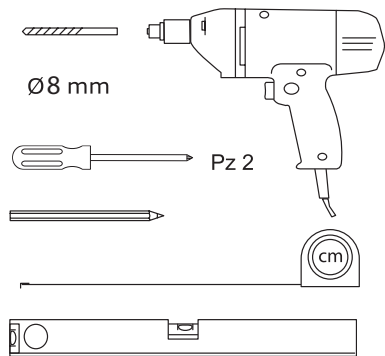

Handleiding

Druk kort op het pictogram  om de bediening van de verlichting en verwarming aan of uit te zetten.
Houd het pictogram in  om de kleurtemperatuur / dimmer te veranderen.