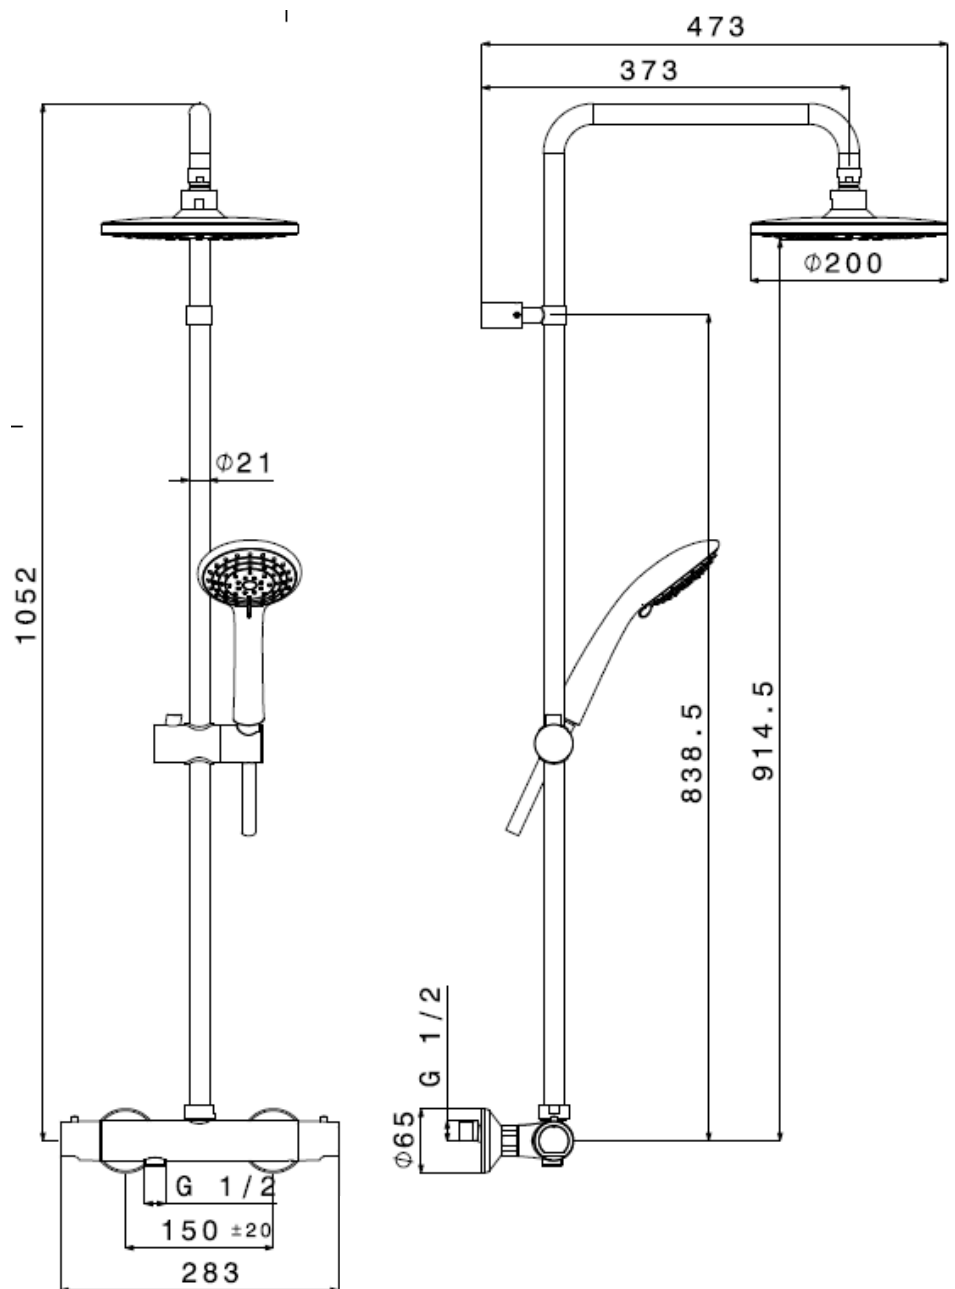

ORMEA

SKU 156393

AFBEELDING:

MAATTEKENING:

01.2016

F156393N

Afmetingen en assortiment kunnen worden gewijzigd zonder voorafgaandelijk bericht

Type kraan	DOUCHESYSTEEM met thermostaat
Afwerking	Chroom
Materiaal	Messing
Debiet bij 3 bar	11 l/min
Type aansluiting	S-koppeling met rozet
Type binnenwerk	Keramische schijven
Keerkleppen	Neoperl CV14-DN10
Greep	ABS met rood-blauw markering
Energiebesparend	Ja
ECO greep	Nee
Koud lichaam	Nee
38° veiligheidsblokkering	Ja
Debiet handdouche 3 bar	11 l/min
Debiet hoofddouche 3 bar	11 l/min
Antikalk noppen	Ja
Flexibel	Glad in PVC met conische moeren 1/2", L= 150cm
Handdouche	ABS, 3 jets
Hoofddouche	ABS, Ø 200mm, oriënteerbaar
Keuringen	Belgaqua – ACS
Netto gewicht	3.47 kg
Garantie	5 jaar
Extra's	Stijgbuis inkortbaar Voor wisselstukken zie explosietekening