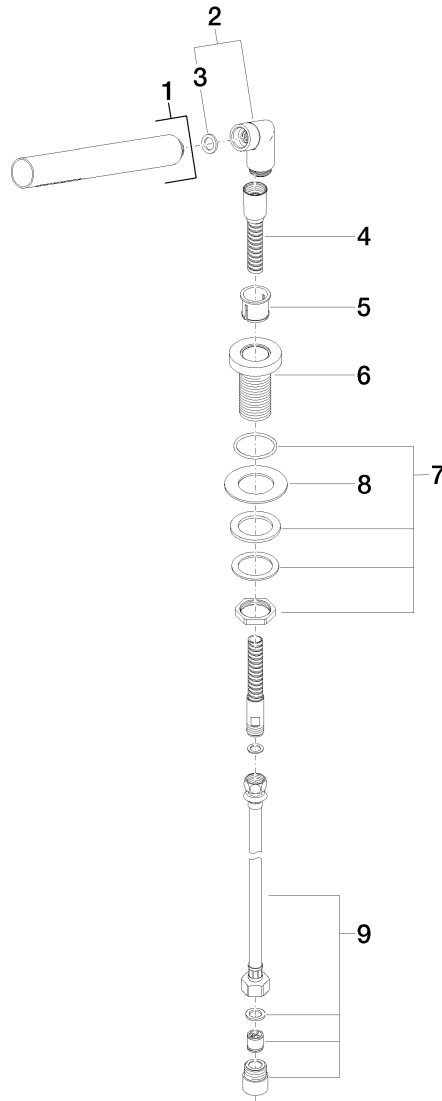

### Productspecificaties

- Normale straal
- Met antikalksysteem
- Rozet Ø 50 mm
- Boorgatdiameter 32 mm
- Metalen doucheslang 1750mm met geïntegreerde draai-beveiliging
- Doorstroomhoeveelheid max. 7,5 l/min

**Dankzij tweedelige bouwwijze kan de doucheslang later worden vervangen zonder de kraan te demonteren.**

**Met terugstroombeveiliging.**

**Explosietekening**

### Bestelhoeveelheid

Nr.	Artikelnummer	Omschrijving	Installatiehoeveelheid
1	28013979ff	douche	1
2	04240428700ff	nippel	1
3	09142000290	dichting	1
4	28322970ff	slang	1
5	09184008590	huls	1
6	093001085ff	rozet	1
7	0430110386690	bevestigingsset	1
8	09301106090	schijf	1
9	1250597090	slang	1