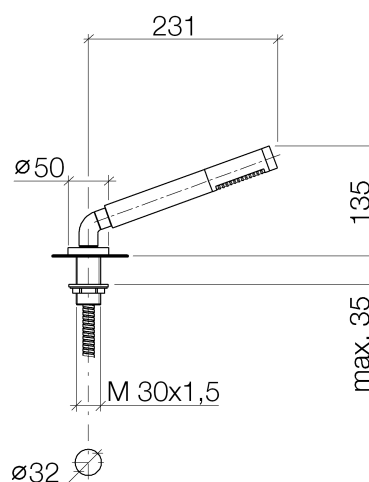

Oppervlakken

• chroom	27702979-00
• platina mat	27702979-06
• platina	27702979-08
• zwart mat	27702979-33
• Cyprum	27702979-49