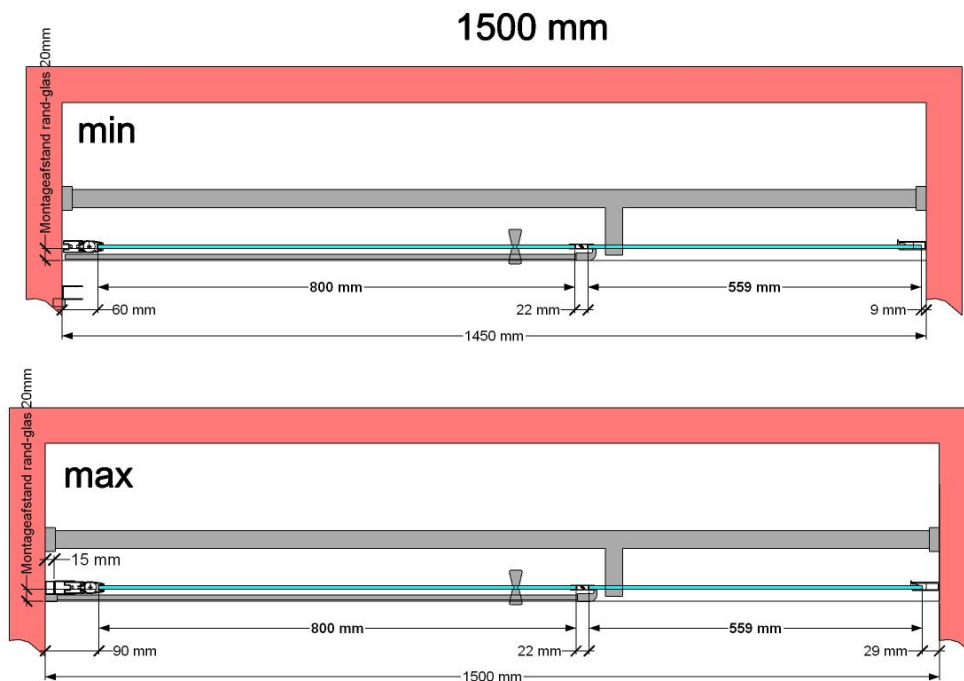

VAN MARCKE – PINA XL DESIGN – DRAAIDEUR – 150 CM

SKU 224593

AFBEELDING

MAATTEKENING

	SKU 224593
Type douchedeur	Draaideur
Hoogte	200 cm
Materiaal profiel	Aluminium
Uitvoering profiel	Chroom
Uitvoering glas	Helder veiligheidsglas
Dikte glas	6 mm
Behandeling glas	Easy Clean
Draairichting	Uitwendig
Inbouwmaat	1450 - 1500 mm
Instapbreedte	800mm
Omkeerbaar	Ja
Liftfunctie	Ja
Greep	Ja
Magnetische sluiting	Ja
Keuringen	CE
Garantie	5 jaar
Frameloze	Nee
Met bevestigingsmateriaal	Ja