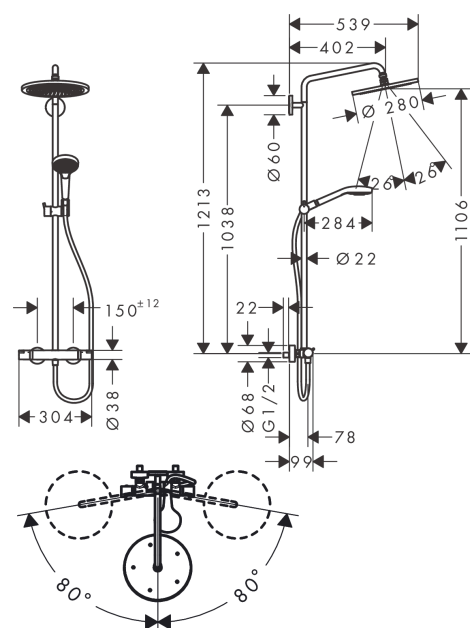

Maattekening