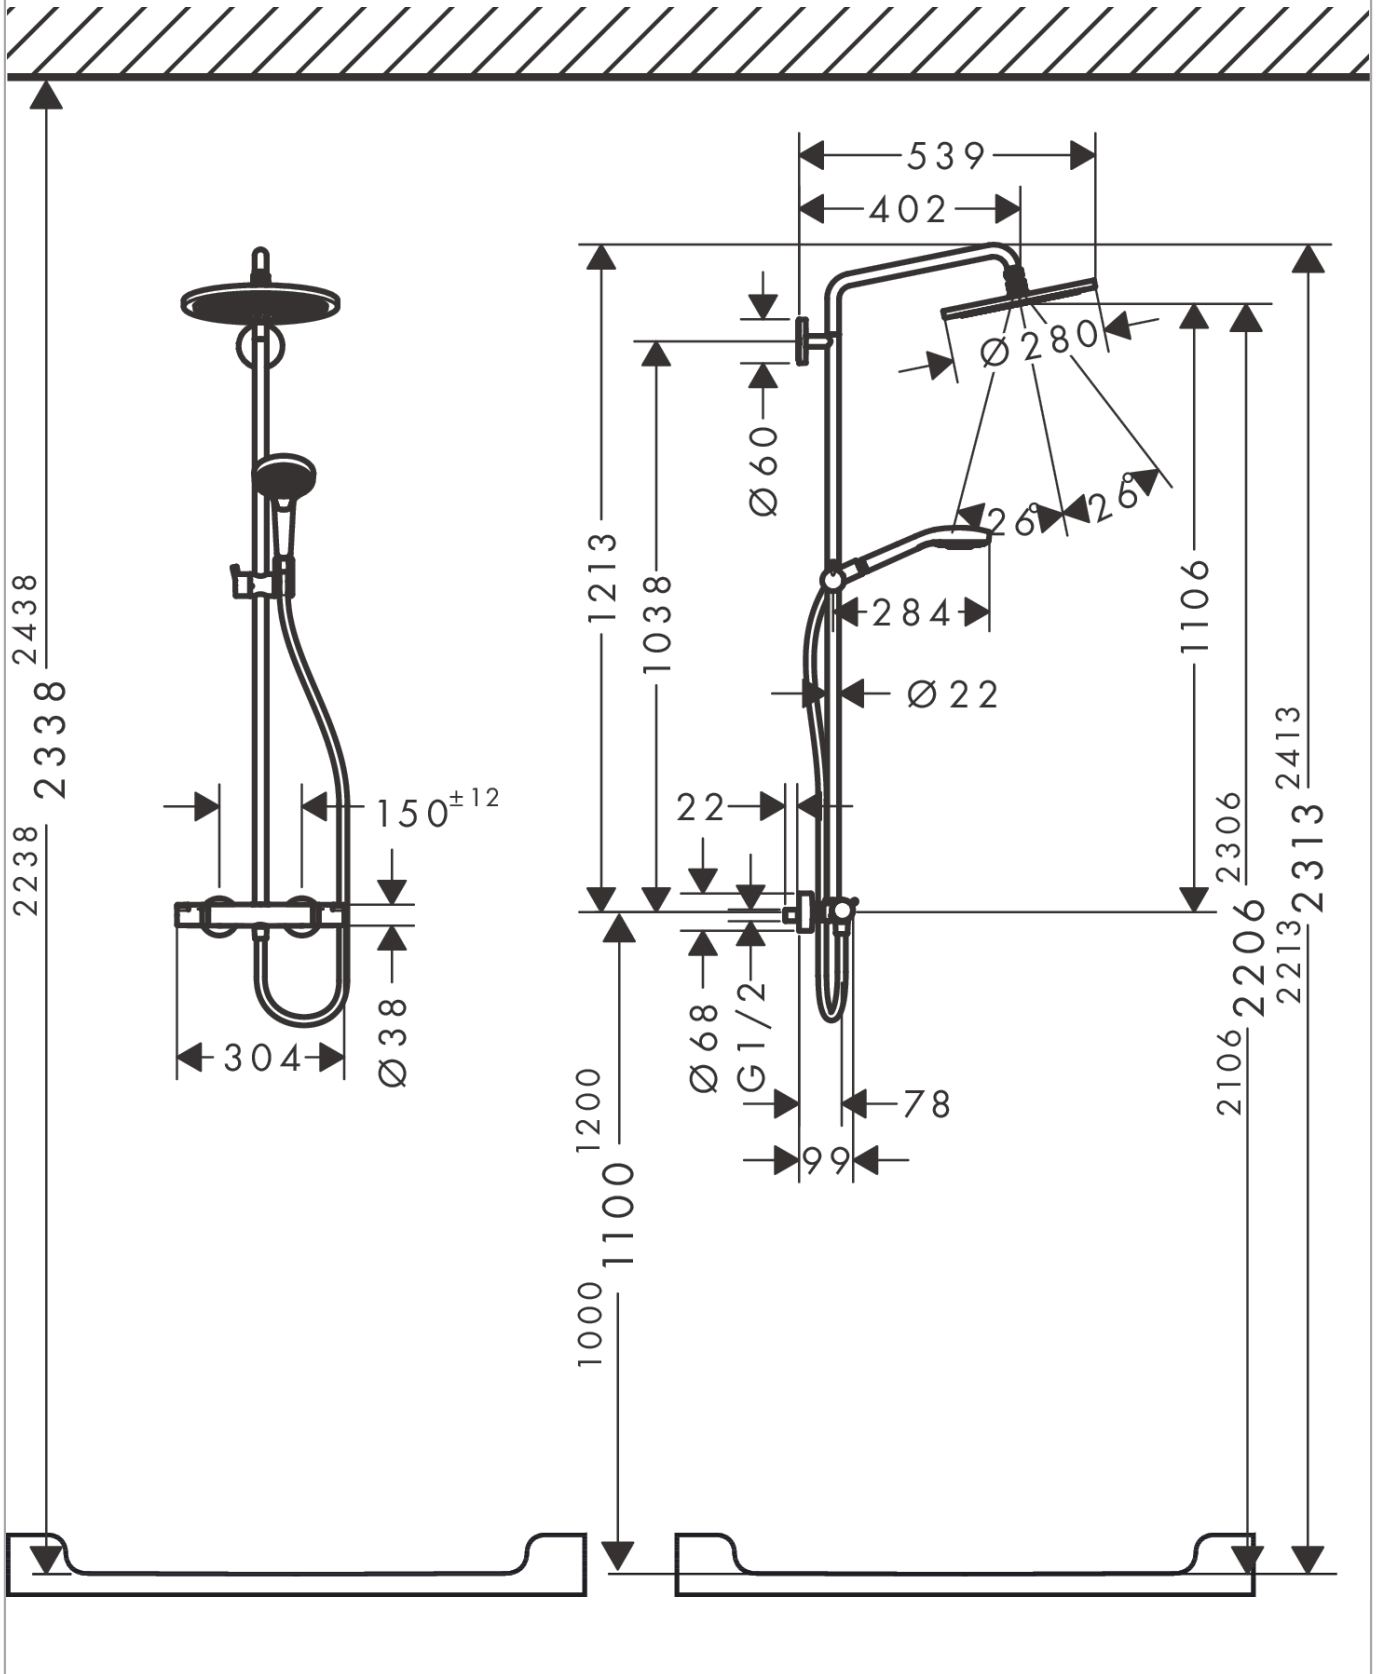

Croma Select S

Showerpipe 280 1jet EcoSmart 9 l/min met douchethermostaat en handdouche Raindance Select S 120 3jet

Oppervlakte finish: **Brushed Black Chrome** Artikelnummer: **26891340**

Inbouwvoorbeeld