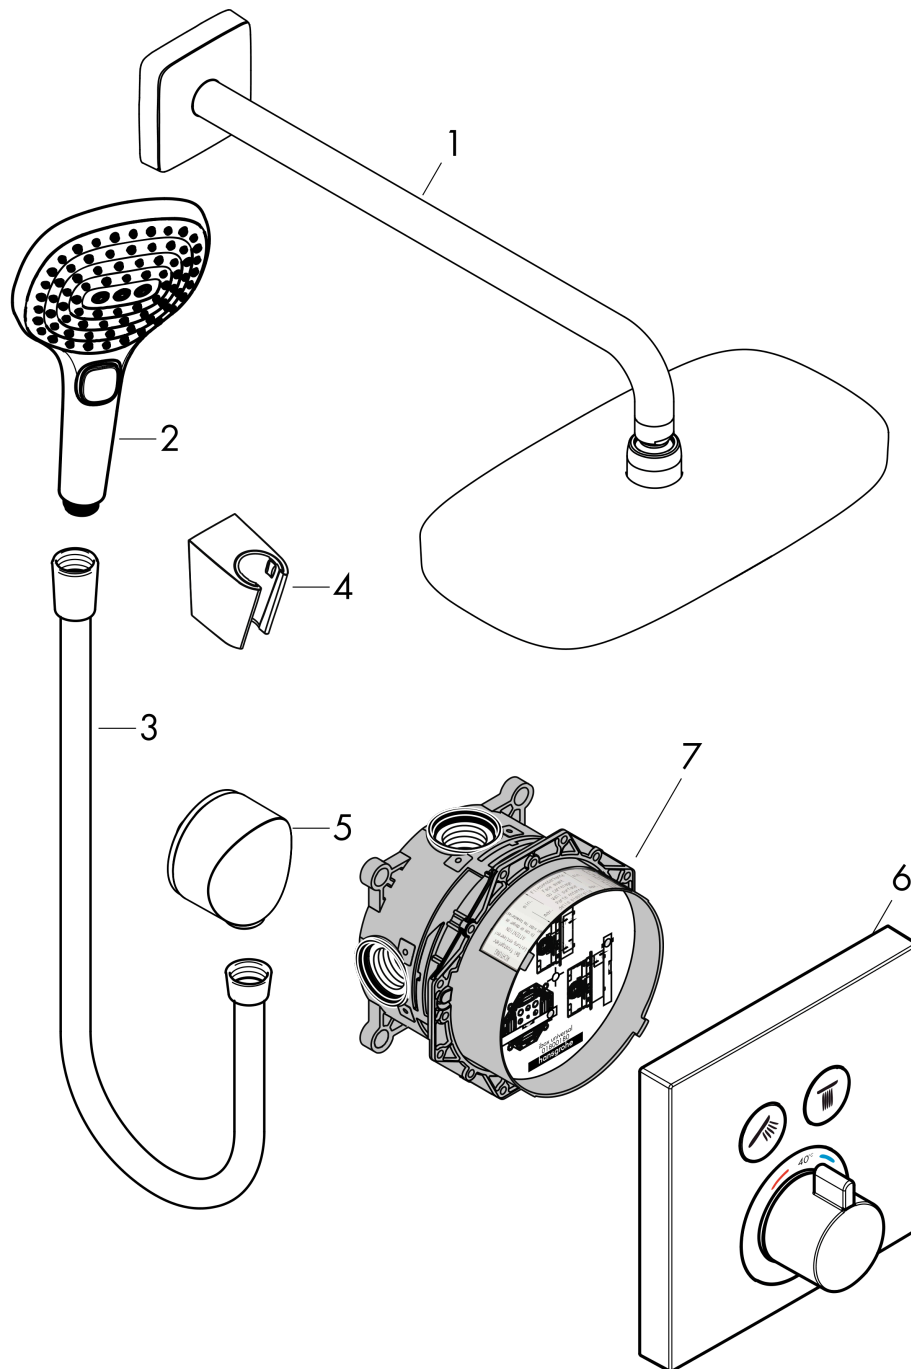

Raindance Select E
inbouw ShowerSet met ShowerSelect thermostaat
 Oppervlakte finish: **chrom** Artikelnummer: **27296000**

Beschrijving

- bestaat uit: Hoofddouche, handdouche, douchethermostaat, inbouwdeel, douchearm, douchehouder, slangaansluiting, Doucheslang
- minimale bedrijfsdruk: 2 bar
- maximale bedrijfsdruk: 10 bar

Artikeldetails

Vrijblijvende advies verkoopprijs excl. BTW	1.650,20 €
Vrijblijvende advies verkoopprijs incl. BTW	1.996,74 €

Productfoto

Maattekening

Raindance Select E
inbouw ShowerSet met ShowerSelect thermostaat
Oppervlakte finish: **chrom** Artikelnummer: **27296000**

Explosietekening

Bouwjaar: **06/15 - 06/22**

Raindance Select E
inbouw ShowerSet met ShowerSelect thermostaat
Oppervlakte finish: **chrom** Artikelnummer: **27296000**

Reserveonderdelenlijst

Bouwjaar: **06/15 - 06/22**

Regel	Beschrijving	Artikelnummer	Prijs incl. BTW	VE
1	Hoofdouche	27385000	-	1
2	Handdouche	26520000	-	1
3	doucheslang Isiflex'B 1,25 m	28272000	-	1
4	douchehouder	28331000	-	1
5	Fixfit muuraansluitbocht	27453000	-	1
6	Thermostaat	15763000	-	1
7	Basisset	01800180	-	1