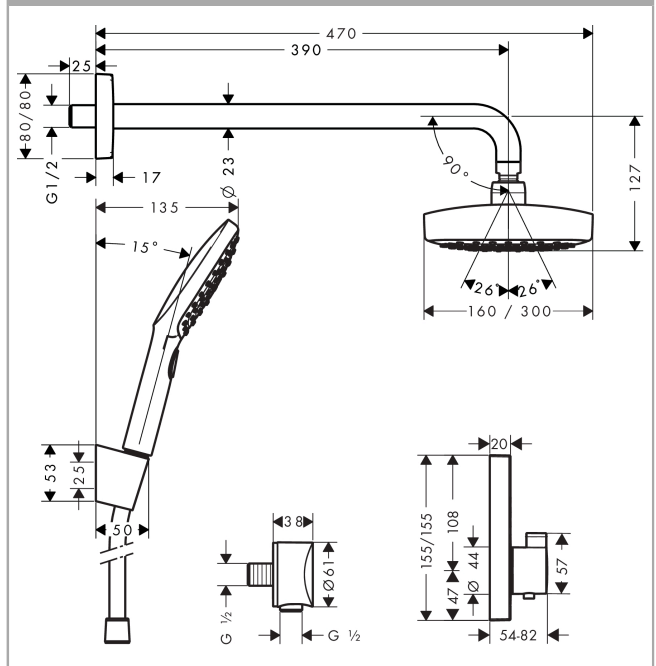

Raindance Select E
inbouw ShowerSet met ShowerSelect thermostaat
 Oppervlakte finish: **chrom** Artikelnummer: **27296000**

Beschrijving

- bestaat uit: Hoofddouche, handdouche, douchethermostaat, inbouwdeel, douchearm, douchehouder, slangaansluiting, Doucheslang
- minimale bedrijfsdruk: 2 bar
- maximale bedrijfsdruk: 10 bar

Artikeldetails

Vrijblijvende advies verkoopprijs excl. BTW	1.650,20 €
Vrijblijvende advies verkoopprijs incl. BTW	1.996,74 €

Productfoto

Maattekening

Raindance Select E
inbouw ShowerSet met ShowerSelect thermostaat
Oppervlakte finish: **chrom** Artikelnummer: **27296000**

Explosietekening

Bouwjaar: **06/15 - 06/22**

Raindance Select E
inbouw ShowerSet met ShowerSelect thermostaat
Oppervlakte finish: **chrom** Artikelnummer: **27296000**

Reserveonderdelenlijst

Bouwjaar: **06/15 - 06/22**

Regel	Beschrijving	Artikelnummer	Prijs incl. BTW	VE
1	Hoofdouche	27385000	-	1
2	Handdouche	26520000	-	1
3	doucheslang Isiflex'B 1,25 m	28272000	-	1
4	douchehouder	28331000	-	1
5	Fixfit muuraansluitbocht	27453000	-	1
6	Thermostaat	15763000	-	1
7	Basisset	01800180	-	1