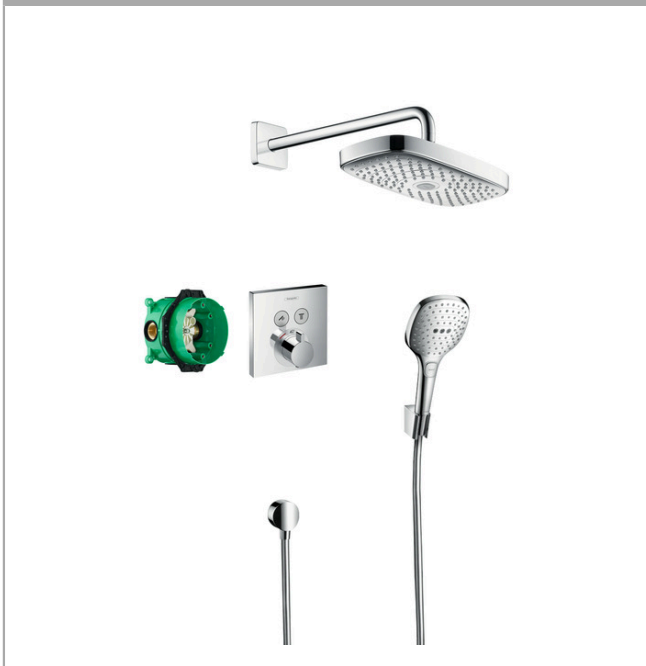

Raindance Select E
inbouw ShowerSet met ShowerSelect thermostaat
 Oppervlakte finish: **chrom** Artikelnummer: **27296000**

Beschrijving

- bestaat uit: Hoofddouche, handdouche, douchethermostaat, inbouwdeel, douchearm, douchehouder, slangaansluiting, Doucheslang
- minimale bedrijfsdruk: 2 bar
- maximale bedrijfsdruk: 10 bar

Artikeldetails

Vrijblijvende advies verkoopprijs excl. BTW	1.650,20 €
Vrijblijvende advies verkoopprijs incl. BTW	1.996,74 €

Productfoto

Maattekening

Raindance Select E
inbouw ShowerSet met ShowerSelect thermostaat
Oppervlakte finish: **chrom** Artikelnummer: **27296000**

Explosietekening

Bouwjaar: **06/15 - 06/22**

Raindance Select E
inbouw ShowerSet met ShowerSelect thermostaat
Oppervlakte finish: **chrom** Artikelnummer: **27296000**

Reserveonderdelenlijst

Bouwjaar: **06/15 - 06/22**