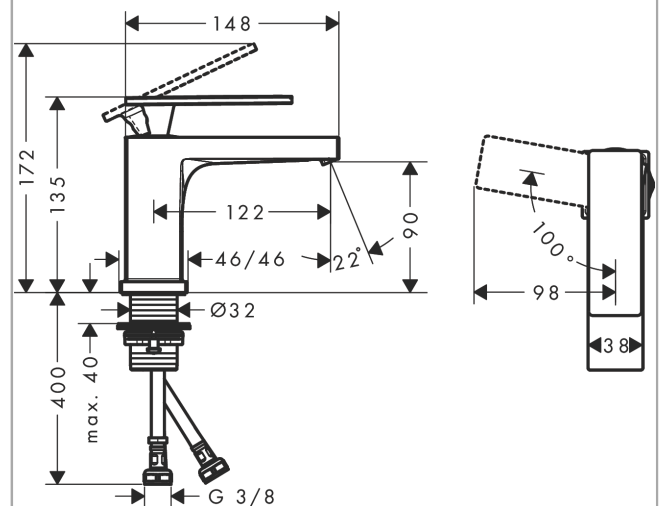

### Beschrijving

- ComfortZone 80
- voorsprong uitloop 122 mm
- uitloophoogte: 90 mm
- greepvariant: rechte greep
- vaste uitloop
- straalsoort: WaterfallStream
- maximale doorstroomhoeveelheid bij 3 bar: 4 l/min
- keramisch kardoes
- koud water met de greep in de middenpositie, bespaart energie en kosten
- EU taxonomie: max 6l/min - substantiële bijdrage (SC) mogelijk

### Maattekening