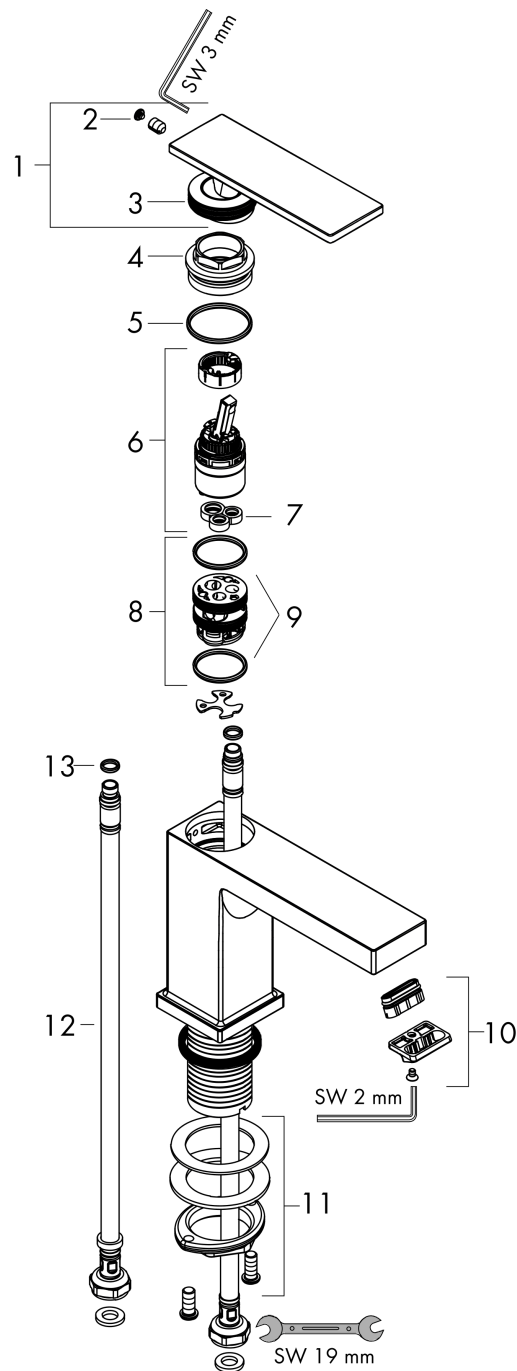

### Maattekening

### Doorstroomdiagram

**Tecturis E**  
**ééngreeps wastafelkraan 80 CoolStart zonder waste**  
 Oppervlakte finish: **chrom**    Artikelnummer: **73001000**

**Explosietekening**

Bouwjaar: >09/23

**Tecturis E****ééngreeps wastafelkraan 80 CoolStart zonder waste**Oppervlakte finish: **chrom** Artikelnummer: **73001000****Reserveonderdelenlijst**

Bouwjaar: &gt;09/23

<b>Regel</b>	<b>Beschrijving</b>	<b>Artikelnummer</b>	<b>Prijs incl. BTW</b>	<b>VE</b>
1	greep	94992000	-	-
2	greepstop	93983000	-	1
3	O-ring 30x1,5	98433000	-	1
4	moer	94993000	-	-
5	O-ring 29x2	98391000	-	1
6	kardoes compl.	92900000	-	1
7	dichting	93383000	-	1
8	kardoesadapter	95975000	-	1
9	O-ring 23x2	98398000	-	1
10	perlator compl.	94994000	-	-
11	schachtbevestigingsset compl. (Ø 32)	13961000	-	1
12	O-ring 7x1,5	98422000	-	1
a	afvoergarnituur	94139000	-	1