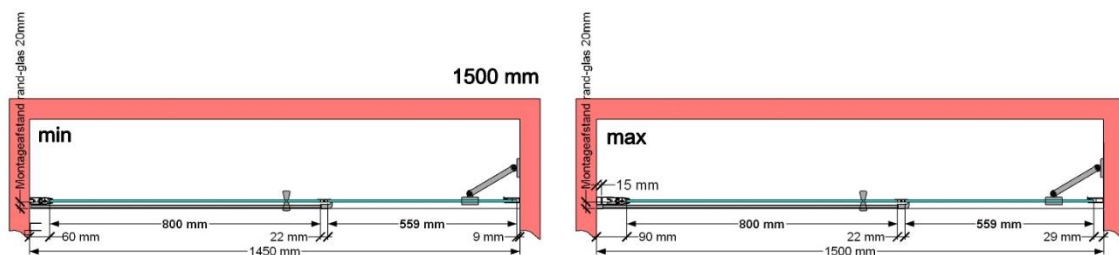

VAN MARCKE – PINA XL DESIGN– DRAAIDEUR – 150 CM

AFBEELDING

MAATTEKENING

SKU	224593	224594	224595
Type douchedeur	Draaideur	Draaideur	Draaideur
Hoogte	200 cm	200 cm	200 cm
Materiaal profiel	Aluminium	Aluminium	Aluminium
Uitvoering profiel	Chroom	Zwart	Wit
Uitvoering glas	Helder veiligheidsglas	Helder veiligheidsglas	Helder veiligheidsglas
Dikte glas	6 mm	6 mm	6 mm
Behandeling glas	Easy Clean	Easy Clean	Easy Clean
Draairichting	Uitwendig	Uitwendig	Uitwendig
Inbouwmaat	1450 - 1500 mm	1450 - 1500 mm	1450 - 1500 mm
Instapbreedte	800mm	800mm	800mm
Omkeerbaar	Ja	Ja	Ja
Liftfunctie	Ja	Ja	Ja
Greep	Ja	Ja	Ja
Magnetische sluiting	Ja	Ja	Ja
Keuringen	CE	CE	CE
Garantie	5 jaar	5 jaar	5 jaar
Frameloze	Nee	Nee	Nee
Met bevestigingsmateriaal	Ja	Ja	Ja