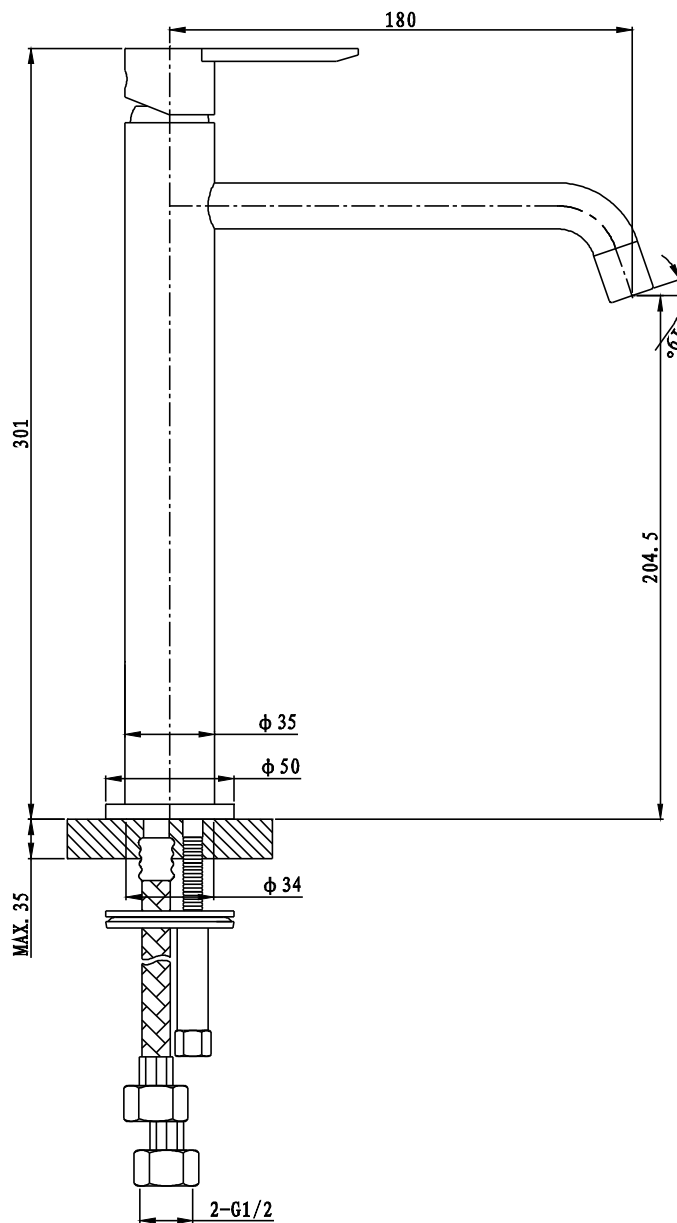

**LANA – WASTAFELMENGKRAAN HOOG MODEL**

**SKU 157139**

---

**LANA – WASTAFELMENGKRAAN HOOG MODEL**

**SKU 157139**

- Afmetingen:                    hoogte kraan: 301 mm
- Materiaal:                    messing
- Kleur:                            chroom
- Kenmerken:                    - ééngreepsmengkraan voor wastafel  
- hoog model  
- zonder afloopgarnituur  
- met vaste uitloopbek