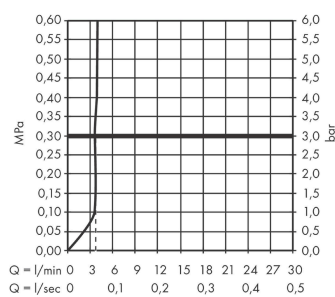

Tecturis E

ééngreeps wastafelkraan 240 Fine CoolStart voor waskommen zonder afvoerplug

Oppervlakte finish: **chrom** Artikelnummer: **73072000**

Beschrijving

- ComfortZone 240
- voorsprong uitloop 197 mm
- uitloophoogte: 243 mm
- greepvariant: rechte greep
- vaste uitloop
- straalsoort: WaterfallStream
- maximale doorstroomhoeveelheid bij 3 bar: 4 l/min
- keramisch kardoes
- koud water met de greep in de middenpositie, bespaart energie en kosten
- EU taxonomie: max 6l/min - substantiële bijdrage (SC) mogelijk

Artikeldetails

Vrijblijvende advies verkoopprijs excl. BTW 303,40 €

Vrijblijvende advies verkoopprijs incl. BTW 367,11 €

Technologie

Designprijzen

Productfoto

Maattekening

Doorstroomdiagram