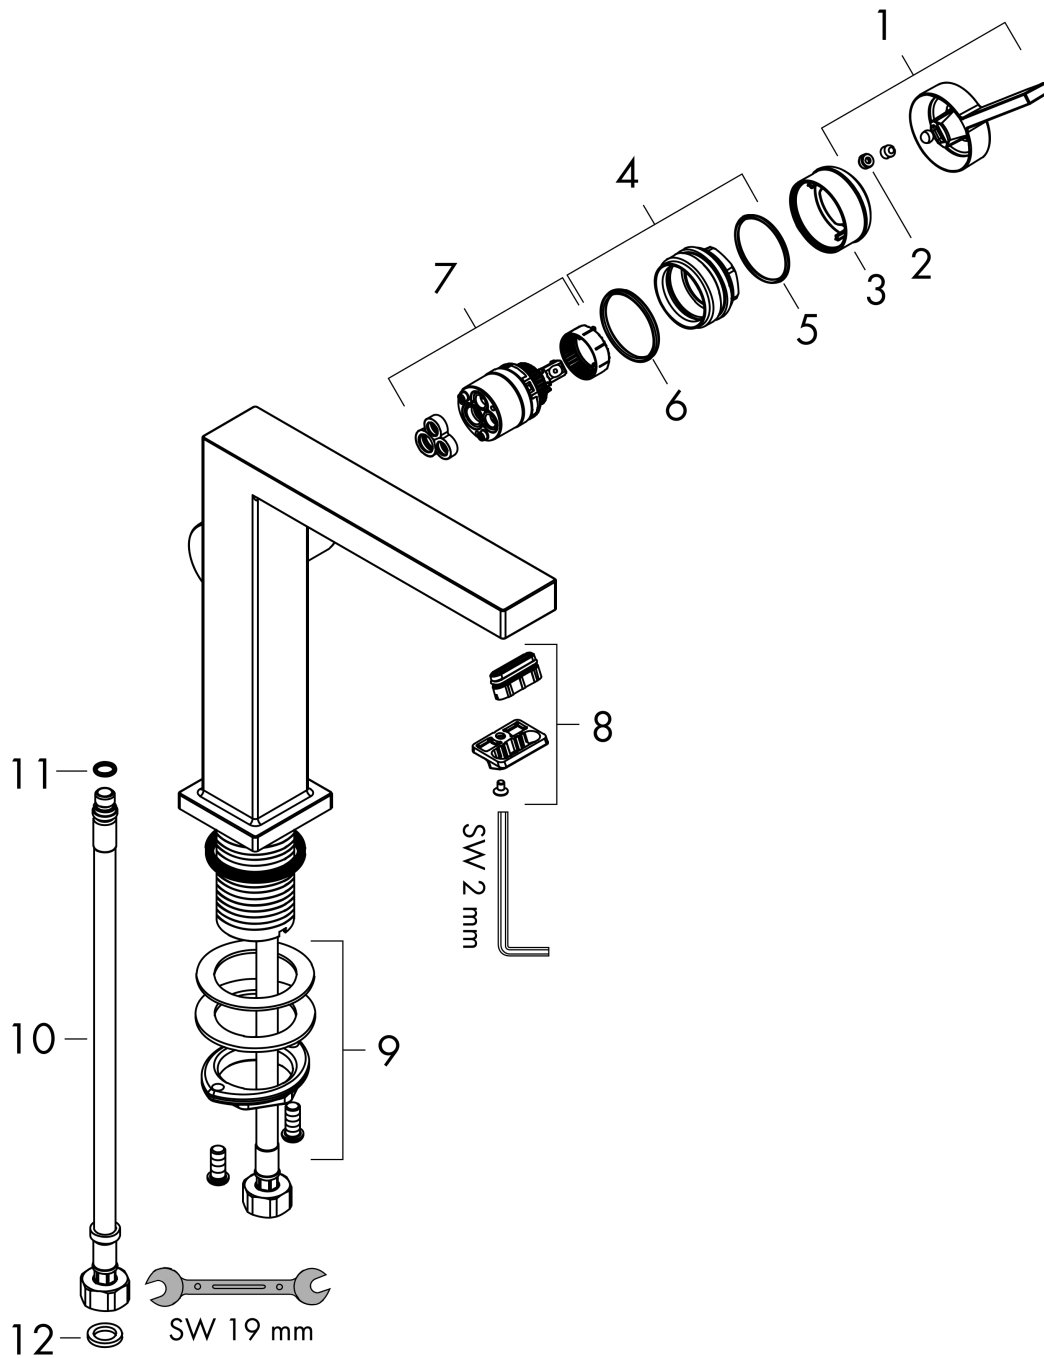

Tecturis E

ééngreeps wastafelkraan 240 Fine CoolStart voor waskommen zonder afvoerplug

Oppervlakte finish: **chrom** Artikelnummer: **73072000**

Beschrijving

- ComfortZone 240
- voorsprong uitloop 197 mm
- uitloophoogte: 243 mm
- greepvariant: rechte greep
- vaste uitloop
- straalsoort: WaterfallStream
- maximale doorstroomhoeveelheid bij 3 bar: 4 l/min
- keramisch kardoes
- koud water met de greep in de middenpositie, bespaart energie en kosten
- EU taxonomie: max 6l/min - substantiële bijdrage (SC) mogelijk

Tecturis E

ééngreeps wastafelkraan 240 Fine CoolStart voor waskommen zonder afvoerplug

Oppervlakte finish: **chrom** Artikelnummer: **73072000**

Explosietekening

Bouwjaar: >09/23

Tecturis E**ééngreeps wastafelkraan 240 Fine CoolStart voor waskommen zonder afvoerplug**Oppervlakte finish: **chrom** Artikelnummer: **73072000****Reserveonderdelenlijst**

Bouwjaar: >09/23

Regel	Beschrijving	Artikelnummer	Prijs incl. BTW	VE
1	greep	94997000	-	1
2	greepstop	93735460	-	1
3	rozet	94987000	-	1
4	moer	94996000	-	1
5	O-ring 28x1,5	98421000	-	1
6	O-ring 29x2	98391000	-	1
7	kardoes compl.	93760000	-	1
8	perlator compl.	94994000	-	-
9	schachtbevestigingsset compl. (Ø 32)	13961000	-	1
10	aansluitslang 600 mm M8x0,75 G3/8	96556000	-	1
11	O-ring 7x1,5	98422000	-	1
12	dichtingsset	95581000	-	1
a	-	87494000	-	1