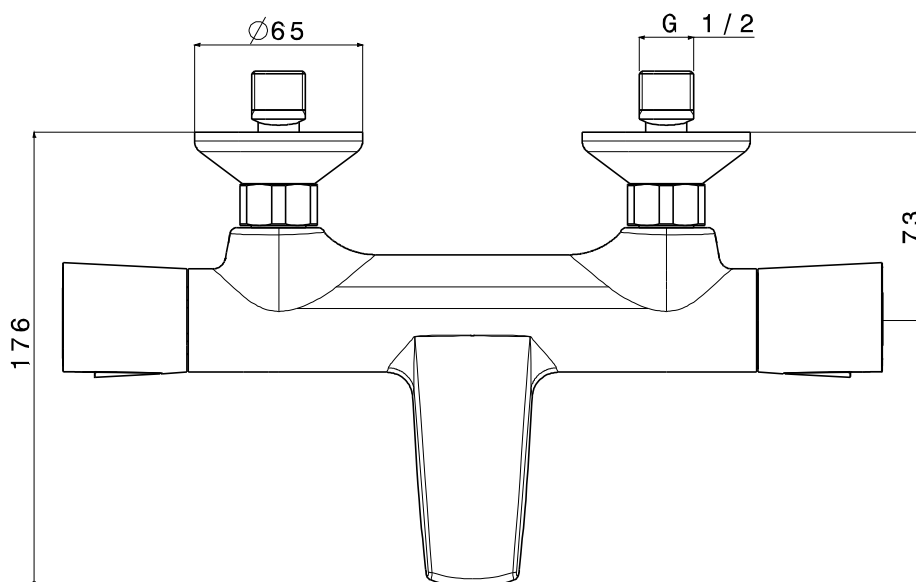

ASSANA – THERMOSTATISCHE BAD/DOUCHEMENGKRAAN

SKU 157271

ASSANA – THERMOSTATISCHE BAD/DOUCHEMENGKRAAN

SKU 157271

Afmetingen: breedte: 317 mm
diepte: 176 mm
asafstand: 150 mm

Materiaal: messing

Kleur: chroom

Bevestiging: wandmontage

Kenmerken:

- thermostatische bad/douchemengkraan
- zonder douchegarnituur
- energiebesparend
- koud lichaam: het kraanlichaam wordt nooit heet
- makkelijke grip, ook met natte handen, dankzij subtiel reliëf
- 38°C veiligheidsknop
- Belgaqua en NF gekeurd

Bar (aanvoer)	0,5	1	1,5	2	2,5	3
l/min (afgifte)	8	11	14	16	18	20

ENERGY SAVING

COLD BODY

EASY GRIP

SAFE