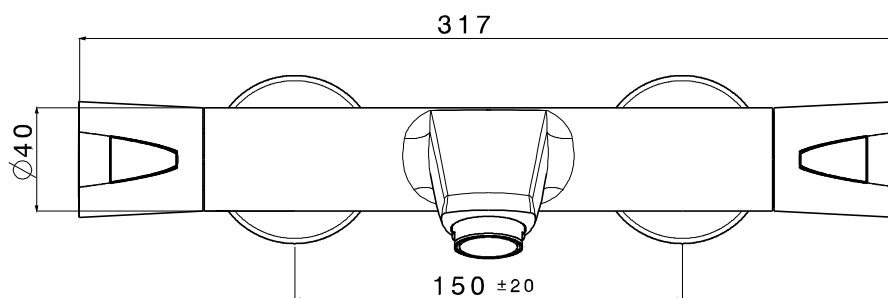

ASSANA – THERMOSTATISCHE BAD/DOUCHEMENGKRAAN

SKU 157271

ASSANA – THERMOSTATISCHE BAD/DOUCHEMENGKRAAN

SKU 157271

Afmetingen: breedte: 317 mm
diepte: 176 mm
asafstand: 150 mm

Materiaal: messing

Kleur: chroom

Bevestiging: wandmontage

Kenmerken:

- thermostatische bad/douchemengkraan
- zonder douchegarnituur
- energiebesparend
- koud lichaam: het kraanlichaam wordt nooit heet
- makkelijke grip, ook met natte handen, dankzij subtiel reliëf
- 38°C veiligheidsknop
- Belgaqua en NF gekeurd

Bar (aanvoer)	0,5	1	1,5	2	2,5	3
l/min (afgifte)	8	11	14	16	18	20

ENERGY SAVING

COLD BODY

EASY GRIP

SAFE