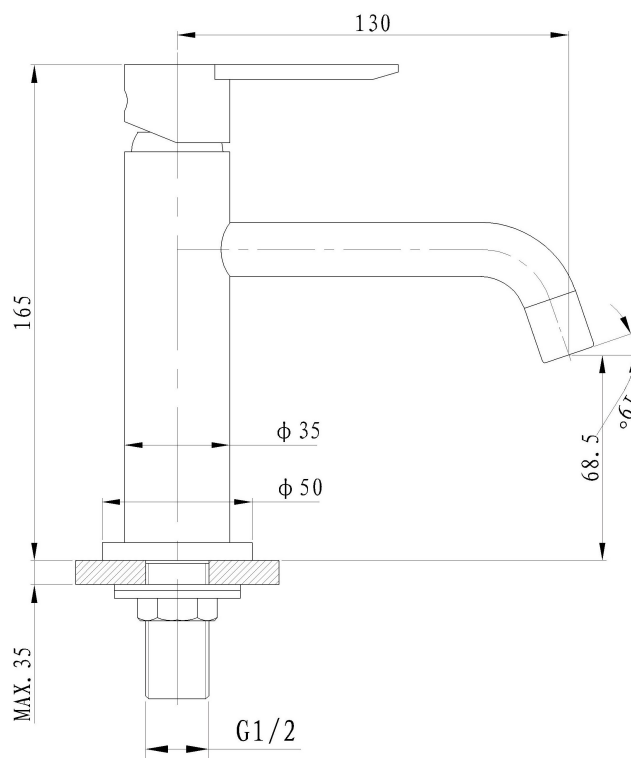

**LANA – TOILETKRAAN**

**SKU 157148**

## LANA – TOILETKRAAN

SKU 157148

<u>Afmetingen:</u>	hoogte kraan: 165 mm
<u>Materiaal:</u>	messing
<u>Kleur:</u>	chroom
<u>Bevestiging:</u>	op handwasbak
<u>Kenmerken:</u>	- toiletkraan voor handwasbak - 1/2" - met vast uitloop - met waterbesparende straalbreker