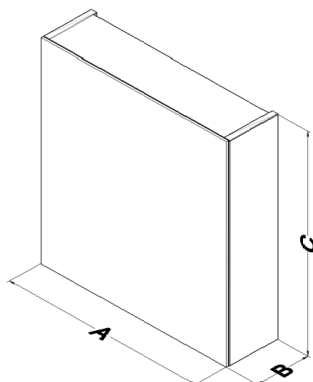

## **Spiegelkast met 1 deur**

*Armoire à miroir avec 1 porte*

*Spiegelschrank mitt 1 Drehtür*

*Mirror Cabinet with 1 door*

**A** *Breedte / Largeur / Breite / Width 600mm*

**B** *Diepte / Profondeur / Tiefe / Depth 163mm*

**C** *Hoogte / Hauteur / Höhe / Height 650 mm*

<i>Art.</i>			
943904	-	600mm	<i>White Standard</i>
943905	-	600mm	<i>U730 Basalt</i>
943906	-	600mm	<i>H1398 Riverside Oak Hell</i>
943907	-	600mm	<i>H3710 Carini Walnut Natur</i>
943908	-	600mm	<i>U960 Onyx Grey</i>
943909	-	600mm	<i>U899 Cosmos Grey</i>
943910	-	600mm	<i>H1199 Thermo Oak Black</i>
943911	-	600mm	<i>U702 ST9 Cashmere</i>
943912	-	600mm	<i>H868 BST Rila Oak</i>
943913	-	600mm	<i>F988 W04 Raw Concrete</i>