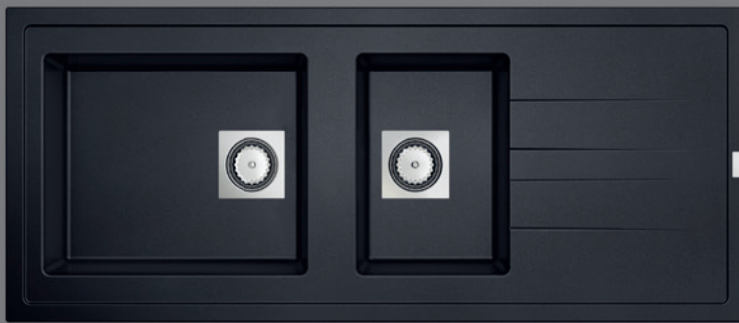

MOLTO BLACK
SPOELTAFEL | ÉVIER

inbouwspoeltafel 2 bakken
évier à encastrer 2 bacs
1170 x 500 mm

composiet zwart
composite noir

Trendy kleuren

Composiet materiaal

Dit materiaal is stevig en duurzaam en is tevens UV-resistent. Daarnaast voelt composiet warm en zacht aan en zijn krassen volledig herstelbaar. Dit materiaal is makkelijk in onderhoud en bijgevolg hygiënisch.

5

jaar/ans
garantie

SKU 250571

3 512343 101322 >

USPs

inbouwspoeltafel
met sifon
mineralen + polyesterhars
waterkeringsrand
omkeerbaar
gemakkelijk te reinigen
bestand tegen warmte >300°C
shock en krasbestendig

Inhoud van de verpakking

inbouwspoeltafel
inclusief afvoerplug en overloopset
met sifon
+ handleiding

Verpakking

Witte doos met label(s):
297x104 mm

Afmetingen product

1170 x 500 mm
onderkast vanaf 80 cm breedte

USPs

évier à encastrer
avec siphon
minéraux + résine polyester
profil rejet d'eau
réversible
facile à nettoyer
résistant à la chaleur >300°C
shock et résistant aux rayures

Contenu de l'emballage

évier à encastrer
bonde et trop-plein inclus
avec siphon
+ notice