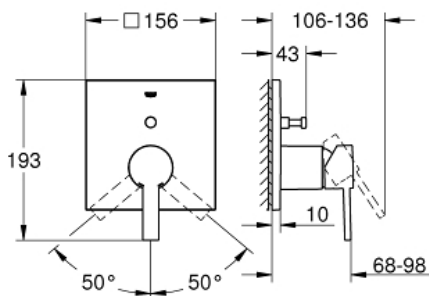

ALLURE

Eengreeps mengkraan met 2-weg omsteller

MODEL # 24070000

GROHE nv – sa
Leuvensesteenweg 369 | 1932 Zaventem
T: 02/223 17 60 | E-mail: info.be@grohe.com

Pure Freude
an Wasser

GROHE

Productnaam:

ALLURE

Eengreeps mengkraan met 2-weg omsteller

Productomschrijving:

alleen te gebruiken met ruwbouwset:

GROHE Rapido SmartBox 35 600 000

GROHE SilkMove 46 mm cartouche
met keramische schijven

GROHE StarLight schitterende chroomafwerking

wandrozet met **GROHE QuickFix**

(afgedekte rozet- en schachtdichting, afgedekte bevestiging)

metalen rozet, na installatie 6° verstelbaar

metalen hendel

automatische 2-weg omstelling

doorstroming:

uitgang B = 27 l/min, uitgang C = 27 l/min

let op: zonder ruwbouwset

Kleur:

□ 24070000 chroom