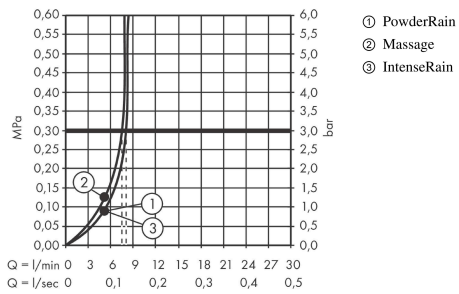

### Maattekening

**Pulsify Select S**  
**doucheset Relaxation EcoSmart met glijstang 90 cm**  
 Oppervlakte finish: **mat zwart**    Artikelnummer: **24171670**

**Doorstroomdiagram**

De verbruikswaarden werden in overeenstemming met de praktijk met de bijbehorende armaturen (thermostaat/mengkraan/inbouwventiel) gemeten.