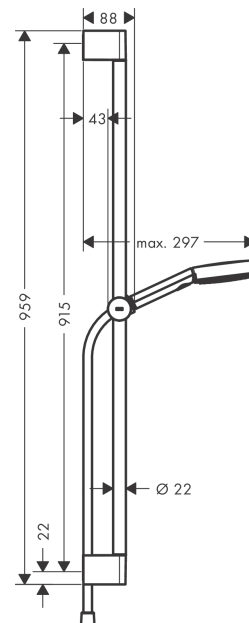

### Beschrijving

- bestaat uit: handdouche, glijstang, schuifstuk, Doucheslang
- diameter handdouche 105 mm
- PowderRain, IntenseRain, massagestraal
- handige straalkeuze via Select-knop
- traploos in hoogte verstelbaar
- in hoogte verstelbaar schuifstuk met vergrendelend push-schuifstuk
- handdouchehouder van kunststof/metaal
- wandhouders gemaakt van kunststof
- profielbuis: ronde
- buislengte: 959 mm
- diameter glijstang: 22 mm
- boorafstand 915 mm
- draaikoppeling voorkomt dat de slang in de knoop raakt

### Maattekening

**Pulsify Select S**  
**doucheset Relaxation EcoSmart met glijstang 90 cm**  
 Oppervlakte finish: **mat zwart**    Artikelnummer: **24171670**

**Doorstroomdiagram**

De verbruikswaarden werden in overeenstemming met de praktijk met de bijbehorende armaturen (thermostaat/mengkraan/inbouwventiel) gemeten.