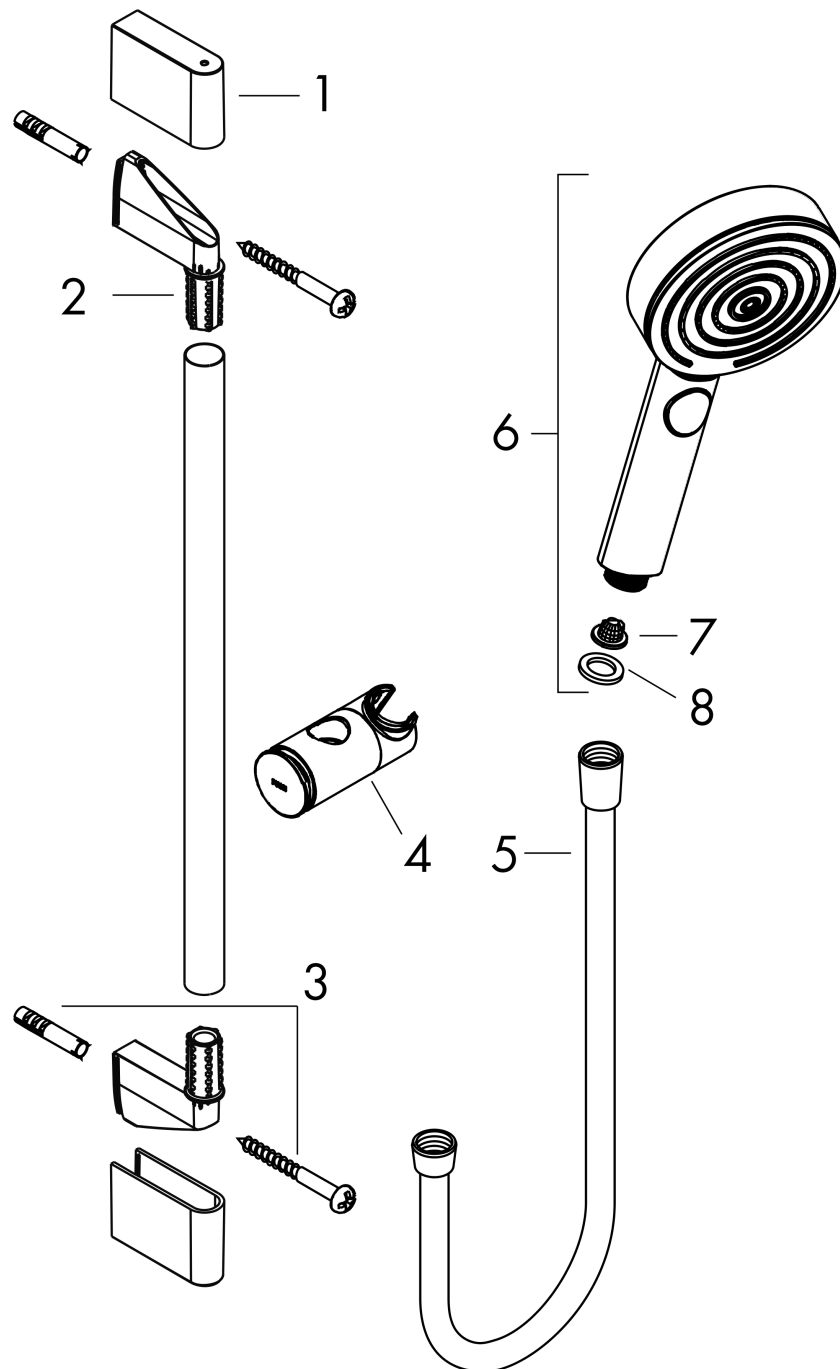

### Beschrijving

- bestaat uit: handdouche, glijstang, schuifstuk, Doucheslang
- diameter handdouche 105 mm
- PowderRain, IntenseRain, massagestraal
- handige straalkeuze via Select-knop
- traploos in hoogte verstelbaar
- in hoogte verstelbaar schuifstuk met vergrendelend push-schuifstuk
- handdouchehouder van kunststof/metaal
- wandhouders gemaakt van kunststof
- profielbuis: ronde
- buislengte: 959 mm
- diameter glijstang: 22 mm
- boorafstand 915 mm
- draaikoppeling voorkomt dat de slang in de knoop raakt

### Maattekening

**Pulsify Select S**  
**doucheset Relaxation EcoSmart met glijstang 90 cm**  
 Oppervlakte finish: **mat zwart**    Artikelnummer: **24171670**

**Doorstroomdiagram**

De verbruikswaarden werden in overeenstemming met de praktijk met de bijbehorende armaturen (thermostaat/mengkraan/inbouwventiel) gemeten.

**Pulsify Select S**  
**doucheset Relaxation EcoSmart met glijstang 90 cm**  
Oppervlakte finish: **mat zwart**    Artikelnummer: **24171670**

### Explosietekening

Bouwjaar: >06/21

**Pulsify Select S**  
**doucheset Relaxation EcoSmart met glijstang 90 cm**  
 Oppervlakte finish: **mat zwart**    Artikelnummer: **24171670**