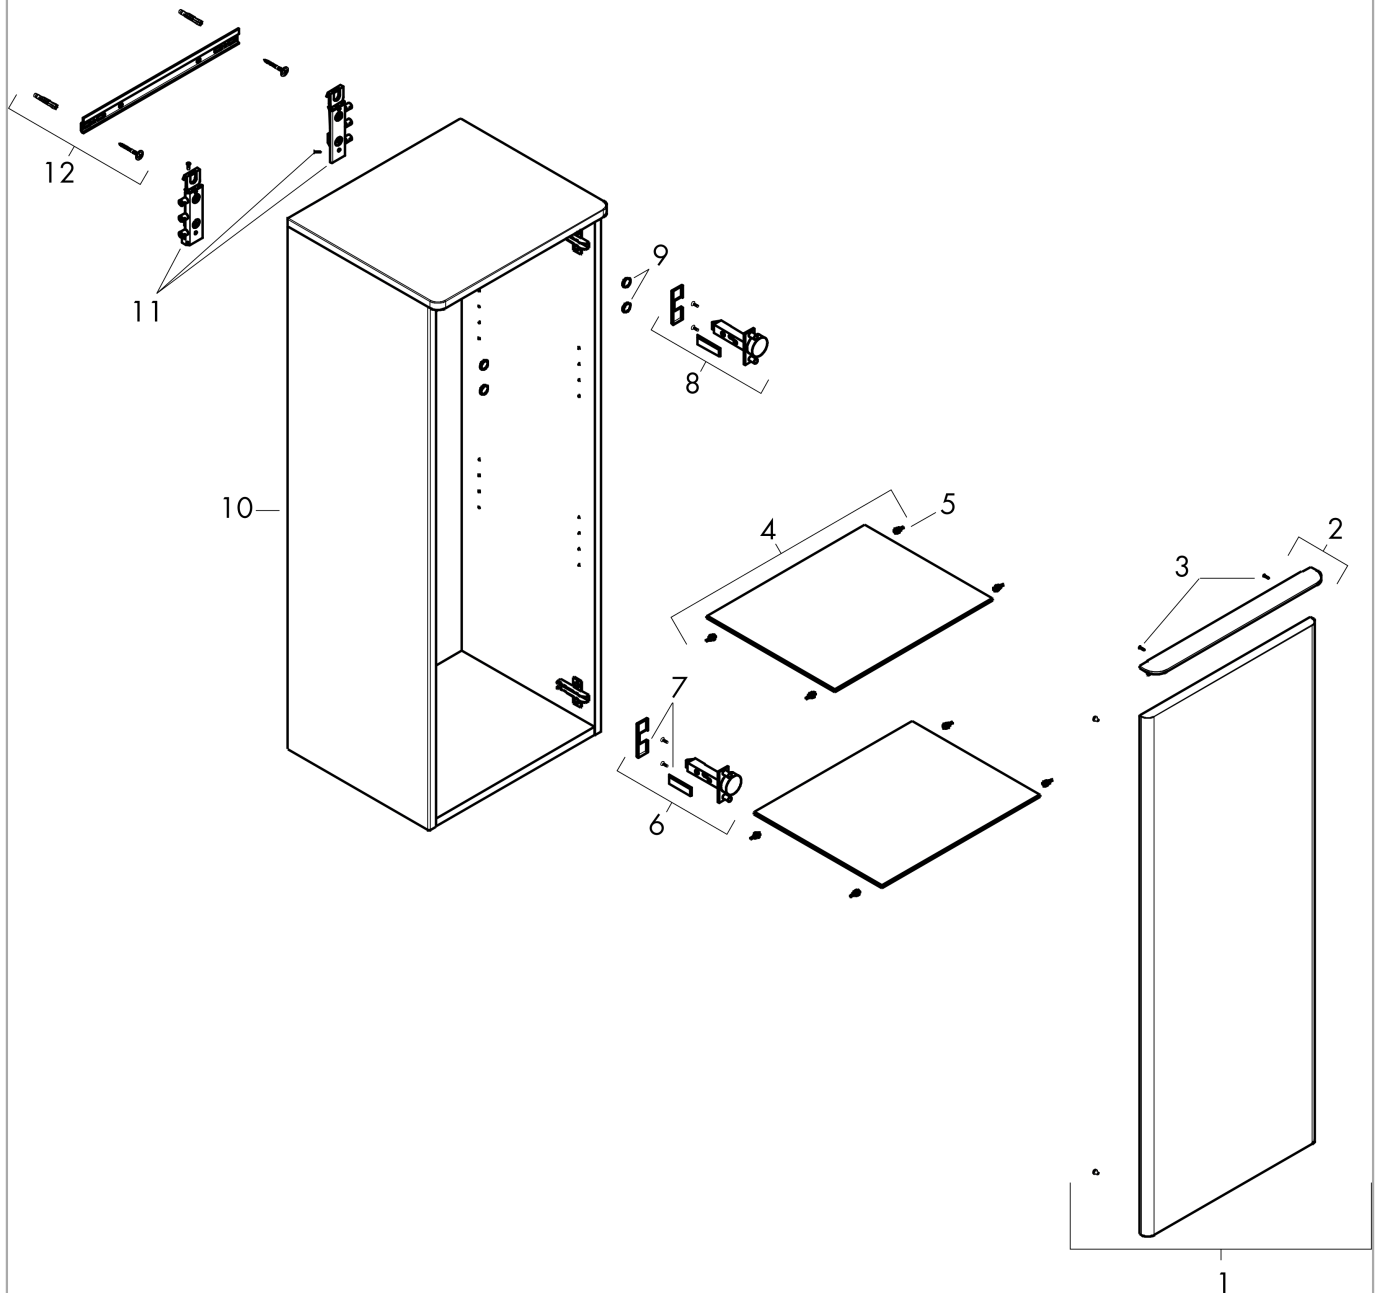

Xelu Q

middelhoge kast High Gloss White 400/350, scharnier links, Oppervlak greep:

Oppervlak meubel: **High Gloss White** Artikelnummer: **54127000**

Oppervlak greep: **chrom**

Beschrijving

- bestaat uit: halfhoge kast, glazen planchetten, afdekplaat
- materiaal behuizing: vezelplaat van gemiddelde dichtheid (MDF)
- oppervlaktemateriaal behuizing: thermofolie
- materiaal voorzijde: vezelplaat van gemiddelde dichtheid (MDF)
- oppervlaktemateriaal voorzijde: thermofolie
- MoistureProof: duurzaam materiaal dat lang mooi blijft
- materiaal afdekplaat: 3-laags spaanplaat met hoge dichtheid
- oppervlaktemateriaal afdekplaat: laminaat (HPL)
- dikte afdekplaat: 16 mm
- met greepstang
- materiaal grepen: aluminium
- oppervlaktemateriaal grepen: verchromd glanzend
- type opening: deur
- 1 deur
- deurscharnier: links
- SoftClose, voor zacht sluiten
- met 2 verstelbare glazen planchetten
- montagevoorwaarde: voorgemonteerd
- met bevestigingsmateriaal

Artikeldetails

Vrijblijvende advies
verkoopprijs excl. BTW 727,05 €

Vrijblijvende advies
verkoopprijs incl. BTW 879,73 €

Technologie

Designprijzen

Productfoto

Maattekening

Xelu Q
middelhoge kast High Gloss White 400/350, scharnier links, Oppervlak greep:
 Oppervlak meubel: **High Gloss White** Artikelnummer: **54127000**
 Oppervlak greep: **chrom**

Explosietekening

Bouwjaar: >06/23

Xelu Q**middelhoge kast High Gloss White 400/350, scharnier links, Oppervlak greep:**Oppervlak meubel: **High Gloss White** Artikelnummer: **54127000**Oppervlak greep: **chrom****Reserveonderdelenlijst**