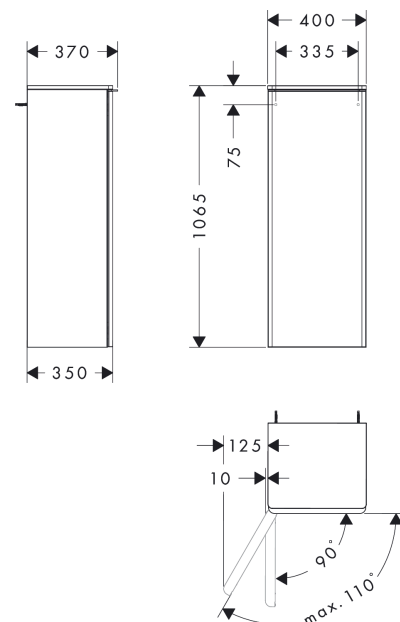

Xelu Q

middelhoge kast High Gloss White 400/350, scharnier links, Oppervlak greep:

Oppervlak meubel: **High Gloss White** Artikelnummer: **54127000**

Oppervlak greep: **chrom**

Beschrijving

- bestaat uit: halfhoge kast, glazen planchetten, afdekplaat
- materiaal behuizing: vezelplaat van gemiddelde dichtheid (MDF)
- oppervlaktemateriaal behuizing: thermofolie
- materiaal voorzijde: vezelplaat van gemiddelde dichtheid (MDF)
- oppervlaktemateriaal voorzijde: thermofolie
- MoistureProof: duurzaam materiaal dat lang mooi blijft
- materiaal afdekplaat: 3-laags spaanplaat met hoge dichtheid
- oppervlaktemateriaal afdekplaat: laminaat (HPL)
- dikte afdekplaat: 16 mm
- met greepstang
- materiaal grepen: aluminium
- oppervlaktemateriaal grepen: verchromd glanzend
- type opening: deur
- 1 deur
- deurscharnier: links
- SoftClose, voor zacht sluiten
- met 2 verstelbare glazen planchetten
- montagevoorwaarde: voorgemonteerd
- met bevestigingsmateriaal

Artikeldetails

Vrijblijvende advies
verkoopprijs excl. BTW 727,05 €

Vrijblijvende advies
verkoopprijs incl. BTW 879,73 €

Technologie

Designprijzen

Productfoto

Maattekening

Xelu Q
middelhoge kast High Gloss White 400/350, scharnier links, Oppervlak greep:
 Oppervlak meubel: **High Gloss White** Artikelnummer: **54127000**
 Oppervlak greep: **chrom**

Explosietekening

Bouwjaar: >06/23

Xelu Q**middelhoge kast High Gloss White 400/350, scharnier links, Oppervlak greep:**Oppervlak meubel: **High Gloss White** Artikelnummer: **54127000**Oppervlak greep: **chrom****Reserveonderdelenlijst**