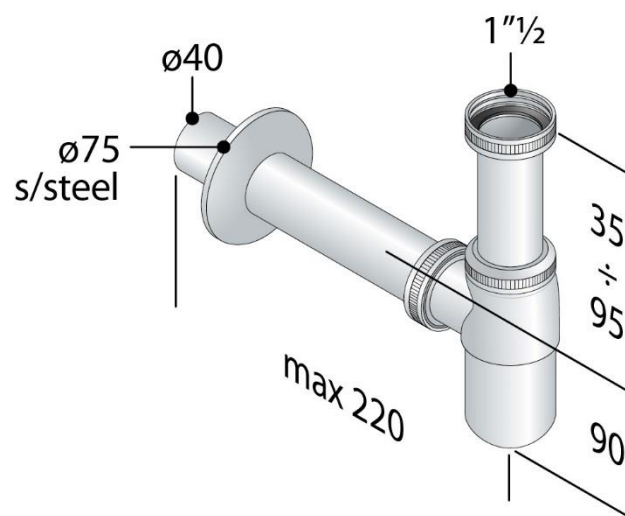

SIPHON

SKU 134017

PHOTO

PLAN

SIPHON

SKU 134017

Utilisation	Pour lavabos Pour bidets
Caractéristiques	Siphon bouteille Avec tube de surverse Rosace D 75 mm en acier inoxydable
Matériel	Laiton chromé
Dimensions	1"1/2 x D 40 mm
Entrée	H 75 mm x 1"1/2
Sortie	Horizontale L 190 mm x D 40 mm
Garde d'eau	50 mm
Débit	58 l/min
Bonde d'écoulement	Sans bonde
Certificats	Produit conforme aux normes européennes EN 274
Poids net	0.57 kg
Garantie	5 ans