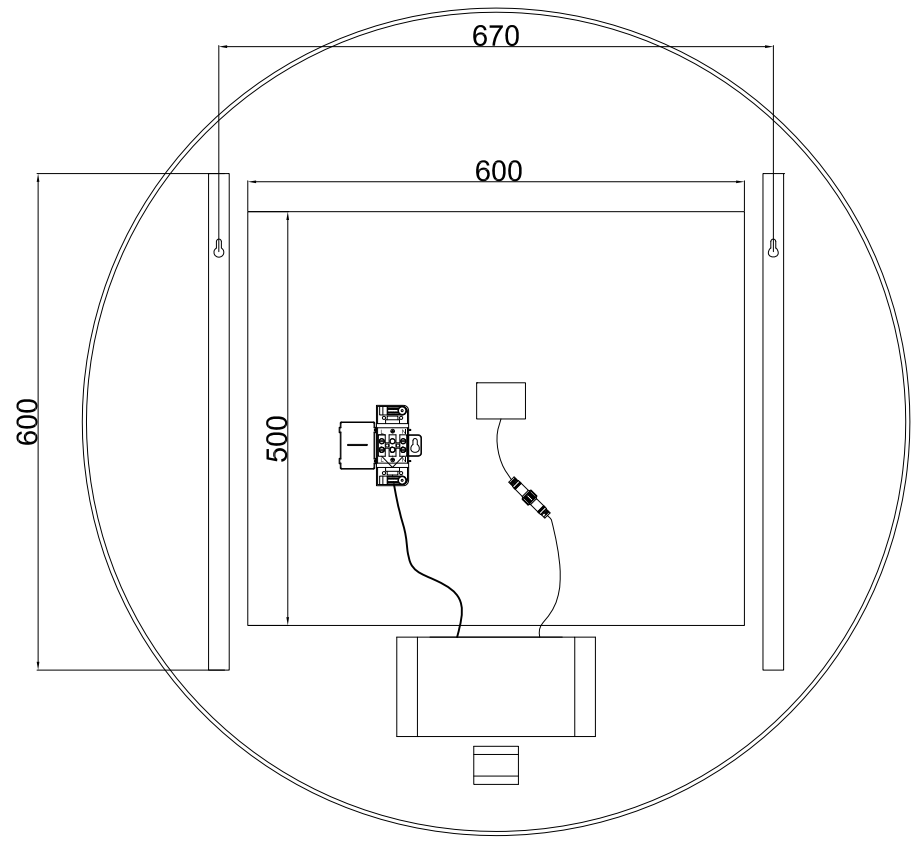

FRONT VIEW

SIDE VIEW

BACK VIEW

Model: Spiegel Framed 100 rond mat zwart front  
Artikelnummer: SPI129442