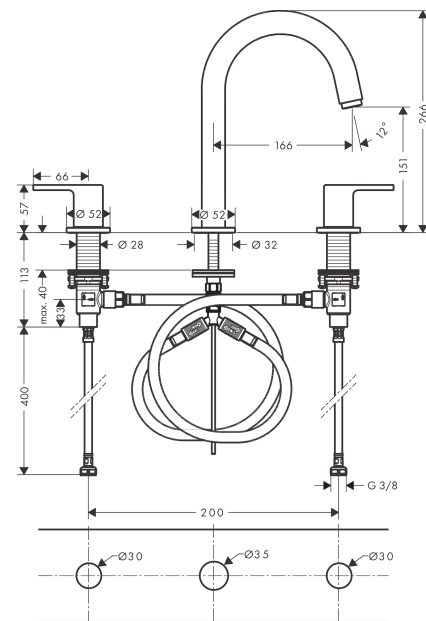

#### Beschrijving

- ComfortZone 150
- voorsprong uitloop 166 mm
- uitloophoogte: 151 mm
- greepvariant: rechte greep
- vaste uitloop
- straalsoort: laminaire straal
- maximale doorstroomhoeveelheid bij 3 bar: 5 l/min
- keramische kranen warm/koud 90°
- pop-up afvoergarnituur G 1¼
- materiaal afvoergarnituur: synthetisch
- EU taxonomie: max 6l/min - substantiële bijdrage (SC) mogelijk
- Kiwa K6110\_Mechanical Mixers EN200

#### Maattekening

Bouwjaar: &gt;04/21

<b>Regel</b>	<b>Beschrijving</b>	<b>Artikelnummer</b>	<b>Prijs incl. BTW</b>	<b>VE</b>
1	uitloop compl.	93685000	-	1
2	perlator M24x1 (5 l/min)	92372000	-	1
3	O-ring 7x1,5	98422000	-	1
4	dichting	93699000	-	1
5	bevestigingsmateriaal	93763000	-	1
6	trekstang	93690000	-	1
7	greep koud	93703000	-	1
8	greep warm	93702000	-	1
9	greepadapter m. schroef	94184000	-	1
10	rozet voor greep	93698000	-	1
11	bovendeel links sluitend	93838000	-	1
12	bovendeel rechts sluitend	93839000	-	1
13	schachtbevestigingsset compl. (Ø 28)	92909000	-	1
14	stelring	97548000	-	1
15	aansluitslang 400 mm M10x1	92914000	-	1
16	aansluitslang 450 mm M8x0,75 G3/8	97206000	-	1
a	afvoergarnituur	92168000	-	1