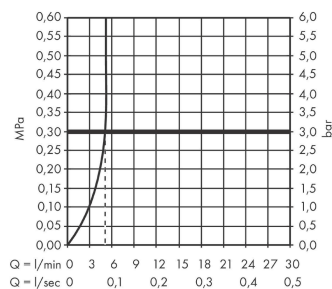

Doorstroomdiagram