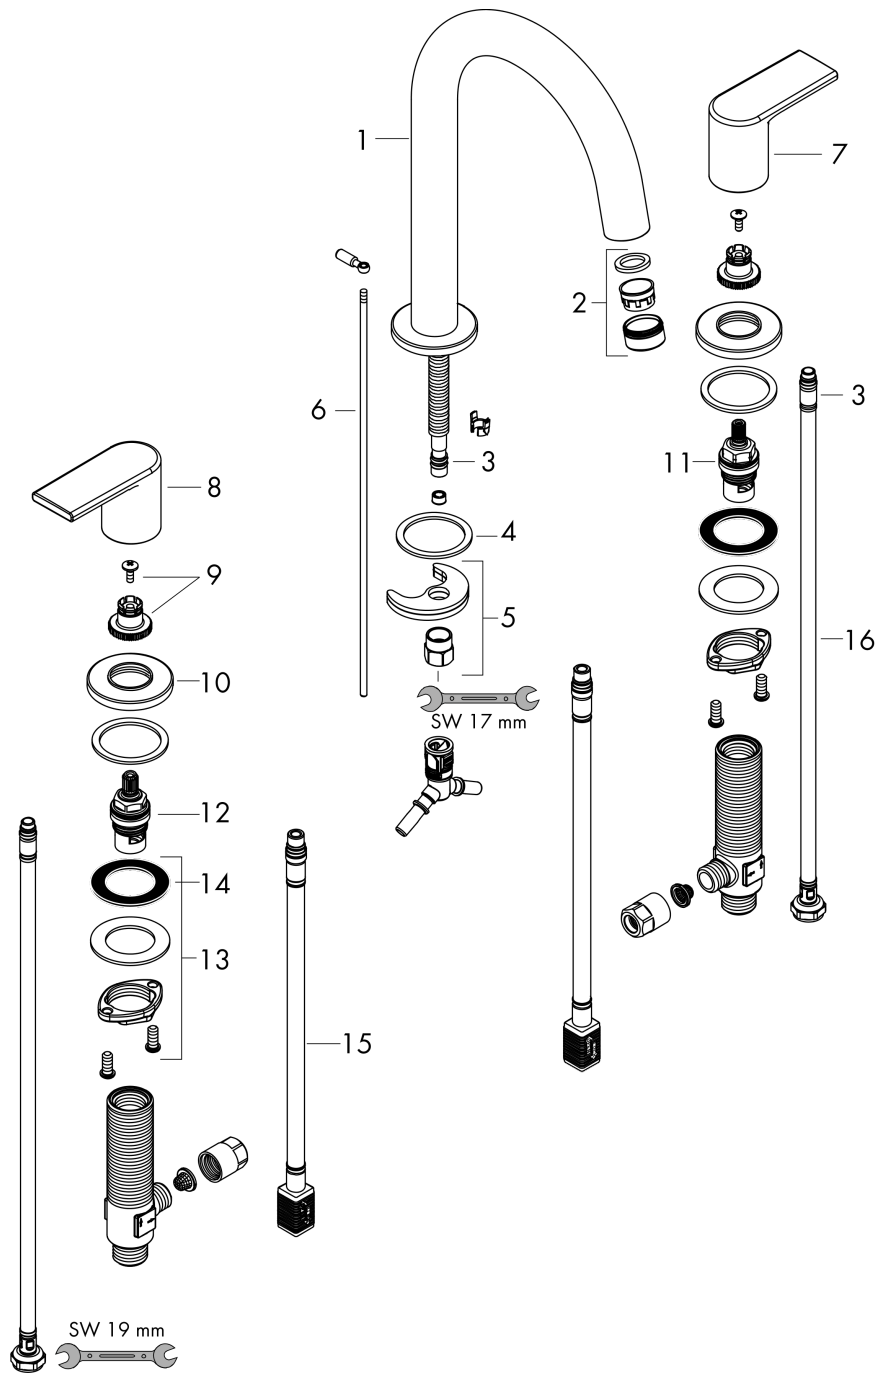

#### Maattekening

#### Doorstroomdiagram

**Vernis Shape**  
**3-gats wastafelmengkraan met trekwaste**  
 Oppervlakte finish: **chrom**    Artikelnummer: **71563000**

**Explosietekening**

Bouwjaar: >04/21

**Vernis Shape****3-gats wastafelmengkraan met trekwaste**Oppervlakte finish: **chrom** Artikelnummer: **71563000****Reserveonderdelenlijst**

Bouwjaar: &gt;04/21

<b>Regel</b>	<b>Beschrijving</b>	<b>Artikelnummer</b>	<b>Prijs incl. BTW</b>	<b>VE</b>
1	uitloop compl.	93685000	-	1
2	perlator M24x1 (5 l/min)	92372000	-	1
3	O-ring 7x1,5	98422000	-	1
4	dichting	93699000	-	1
5	bevestigingsmateriaal	93763000	-	1
6	trekstang	93690000	-	1
7	greep koud	93703000	-	1
8	greep warm	93702000	-	1
9	greepadapter m. schroef	94184000	-	1
10	rozet voor greep	93698000	-	1
11	bovendeel links sluitend	93838000	-	1
12	bovendeel rechts sluitend	93839000	-	1
13	schachtbevestigingsset compl. (Ø 28)	92909000	-	1
14	stelring	97548000	-	1
15	aansluitslang 400 mm M10x1	92914000	-	1
16	aansluitslang 450 mm M8x0,75 G3/8	97206000	-	1
a	afvoergarnituur	92168000	-	1