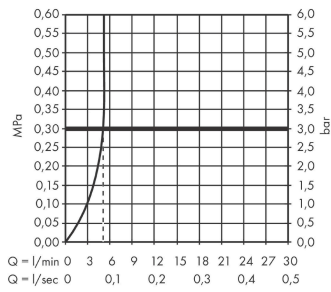

Rebris S
ééngreeps wastafelmengkraan 110 CoolStart met trekwaste
Oppervlakte finish: **mat zwart**   Artikelnummer: **72519670**

Doorstroomdiagram