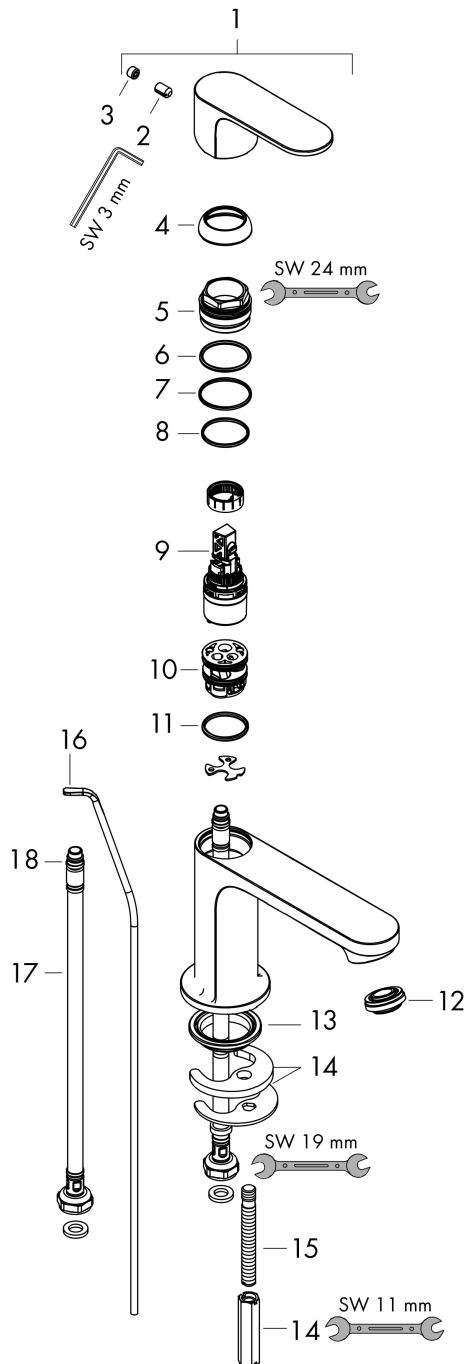

Rebris S**ééngreeps wastafelmengkraan 110 CoolStart met trekwaste**Oppervlakte finish: **mat zwart** Artikelnummer: **72519670****Beschrijving**

- ComfortZone 110
- voorsprong uitloop 133 mm
- uitloophoogte: 109 mm
- greepvariant: rechte greep
- vaste uitloop
- straalsoort: normale straal
- maximale doorstroomhoeveelheid bij 3 bar: 5 l/min
- keramisch kardoes
- pop-up afvoergarnituur G 1¼
- materiaal afvoergarnituur: synthetisch
- koud water met de greep in de middenpositie, bespaart energie en kosten
- EU taxonomie: max 6l/min - substantiële bijdrage (SC) mogelijk
- Kiwa K6161_Mechanical Mixers EN817

Artikeldetails

Vrijblijvende advies
verkoopprijs excl. BTW 140,50 €

Vrijblijvende advies
verkoopprijs incl. BTW 170,01 €

Technologie**Designprijzen****Productfoto****Maattekening**

Rebris S
ééngreeps wastafelmengkraan 110 CoolStart met trekwaste
 Oppervlakte finish: **mat zwart** Artikelnummer: **72519670**

Doorstroomdiagram

Rebris S
ééngreeps wastafelmengkraan 110 CoolStart met trekwaste
 Oppervlakte finish: **mat zwart** Artikelnummer: **72519670**

Explosietekening

Bouwjaar: >06/22

Rebris S**ééngreeps wastafelmengkraan 110 CoolStart met trekwaste**Oppervlakte finish: **mat zwart** Artikelnummer: **72519670****Reserveonderdelenlijst**

Bouwjaar: >06/22

Regel	Beschrijving	Artikelnummer	Prijs incl. BTW	VE
1	greep	94644000	-	1
2	greepstop	95704000	-	1
3	inbusschroef M6x10 DIN 916	96029000	-	1
4	afdekkap	98863000	-	1
5	moer	98864000	-	1
6	O-ring 24x2	98388000	-	1
7	O-ring 27x1,5	92527000	-	1
8	O-ring 25x1,5	98146000	-	1
9	kardoes compl.	95973001	-	1
10	kardoesadapter	95975000	-	1
11	O-ring 23x2	98398000	-	1
12	perlator M24x1 (5 l/min)	94364000	-	1
13	dichting Ø 42	98722000	-	1
14	schachtbevestigingsset compl.	96016000	-	1
15	schroef M8 x 68	97736000	-	1
16	trekstang	96657000	-	1
17	aansluitslang 450 mm M8x0,75 G3/8	97206000	-	1
18	O-ring 6,6x1,6	93019000	-	1
a	afvoergarnituur	94139000	-	1