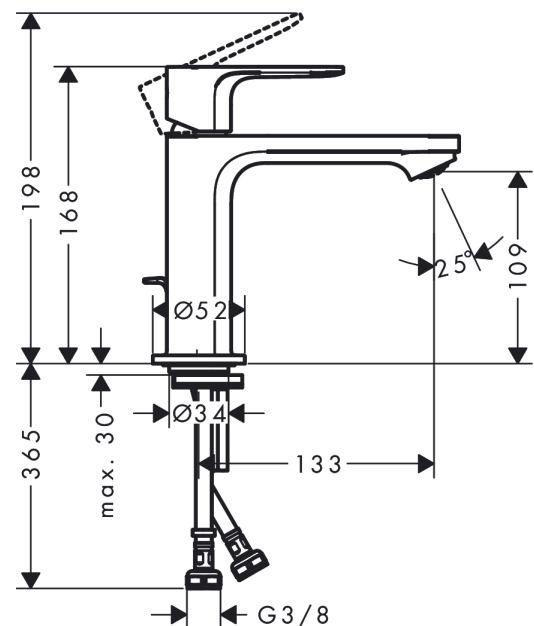

Rebris S**ééngreeps wastafelmengkraan 110 CoolStart met trekwaste**Oppervlakte finish: **mat zwart** Artikelnummer: **72519670****Beschrijving**

- ComfortZone 110
- voorsprong uitloop 133 mm
- uitloophoogte: 109 mm
- greepvariant: rechte greep
- vaste uitloop
- straalsoort: normale straal
- maximale doorstroomhoeveelheid bij 3 bar: 5 l/min
- keramisch kardoes
- pop-up afvoergarnituur G 1¼
- materiaal afvoergarnituur: synthetisch
- koud water met de greep in de middenpositie, bespaart energie en kosten
- EU taxonomie: max 6l/min - substantiële bijdrage (SC) mogelijk
- Kiwa K6161_Mechanical Mixers EN817

Artikeldetails

Vrijblijvende advies
verkoopprijs excl. BTW 140,50 €

Vrijblijvende advies
verkoopprijs incl. BTW 170,01 €

Technologie**Designprijzen****Productfoto****Maattekening**

Rebris S
ééngreeps wastafelmengkraan 110 CoolStart met trekwaste
 Oppervlakte finish: **mat zwart** Artikelnummer: **72519670**

Doorstroomdiagram

Rebris S
ééngreeps wastafelmengkraan 110 CoolStart met trekwaste
 Oppervlakte finish: **mat zwart** Artikelnummer: **72519670**

Explosietekening

Bouwjaar: >06/22

Rebris S**ééngreeps wastafelmengkraan 110 CoolStart met trekwaste**Oppervlakte finish: **mat zwart** Artikelnummer: **72519670****Reserveonderdelenlijst**

Bouwjaar: >06/22

Regel	Beschrijving	Artikelnummer	Prijs incl. BTW	VE
1	greep	94644000	-	1
2	greepstop	95704000	-	1
3	inbusschroef M6x10 DIN 916	96029000	-	1
4	afdekkap	98863000	-	1
5	moer	98864000	-	1
6	O-ring 24x2	98388000	-	1
7	O-ring 27x1,5	92527000	-	1
8	O-ring 25x1,5	98146000	-	1
9	kardoes compl.	95973001	-	1
10	kardoesadapter	95975000	-	1
11	O-ring 23x2	98398000	-	1
12	perlator M24x1 (5 l/min)	94364000	-	1
13	dichting Ø 42	98722000	-	1
14	schachtbevestigingsset compl.	96016000	-	1
15	schroef M8 x 68	97736000	-	1
16	trekstang	96657000	-	1
17	aansluitslang 450 mm M8x0,75 G3/8	97206000	-	1
18	O-ring 6,6x1,6	93019000	-	1
a	afvoergarnituur	94139000	-	1