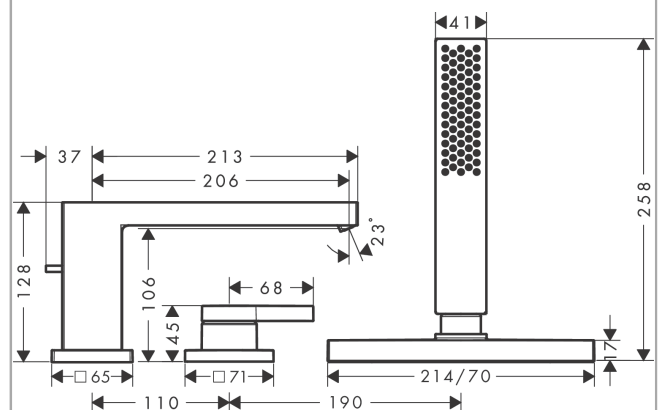

Tecturis E

3-gats ééngreeps badrandmengkraan met sBox

Oppervlakte finish: **mat zwart** Artikelnummer: **73443670**

Beschrijving

- voorsprong uitloop 206 mm
- straalsoort mengkraan: WaterfallStream
- straalsoort handdouche: PowderRain
- maximale uittreklengte handdouche: 1,45 m
- sBox voor een stille, soepele en beschermde geleiding van de slang
- maximale doorstroomhoeveelheid bij 3 bar: 23 l/min
- keramisch kardoes
- omstelling met automatische reset
- met geïntegreerde zekerheidscombinatie EN 1717. Let op: alleen te gebruiken in combinatie met Exafill.
- inbouwdeel
- montage op badrand

Artikeldetails

Vrijblijvende advies verkoopprijs excl. BTW 893,10 €

Vrijblijvende advies verkoopprijs incl. BTW 1.080,65 €

Technologie

Designprijzen

Productfoto

Maattekening

Doorstroomdiagram