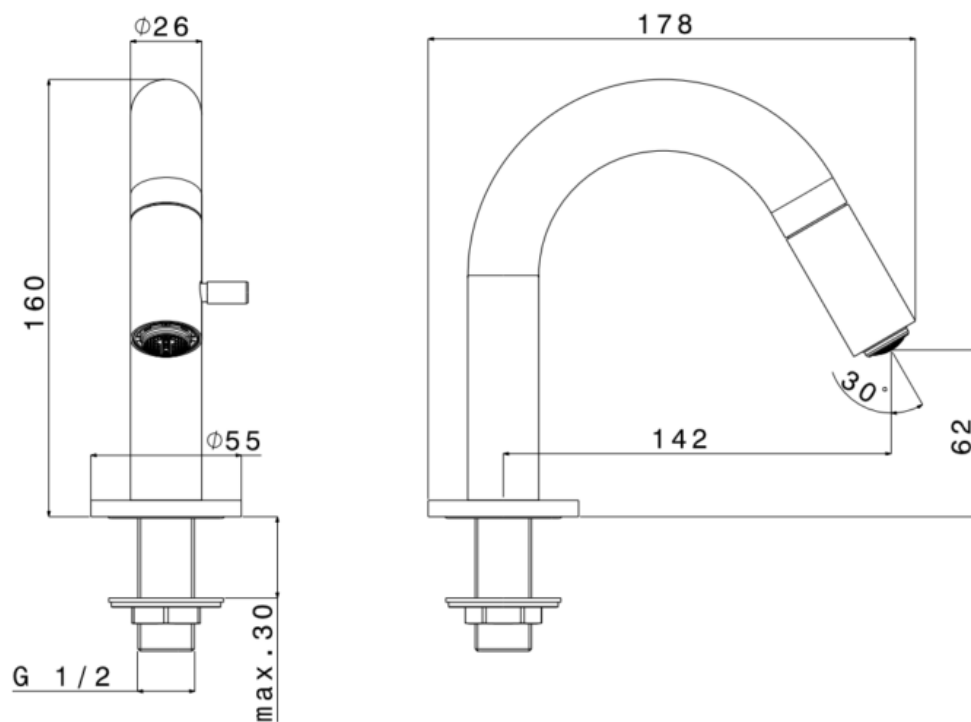

ADRINA – ROBINET LAVE-MAINS - CHROMÉ

SKU 156551

PHOTO:

DIMENSIONS:

Type du robinet	Robinet lave-mains eau froide
Finitions	Chromé
Matériaux	Laiton
Débit 3 bar	15,8 l/min
Type de bec	Bec fixe, saillie 178 mm
Type mousseur	Économie d'eau
Type de raccordement	G 1/2"
Type de cartouche	Céramique
Poignée	Métal
Trou de vidage Ø	Ø 35 mm
Certificats	ACS
Poids net	0.75 kg
Garantie	5 ans