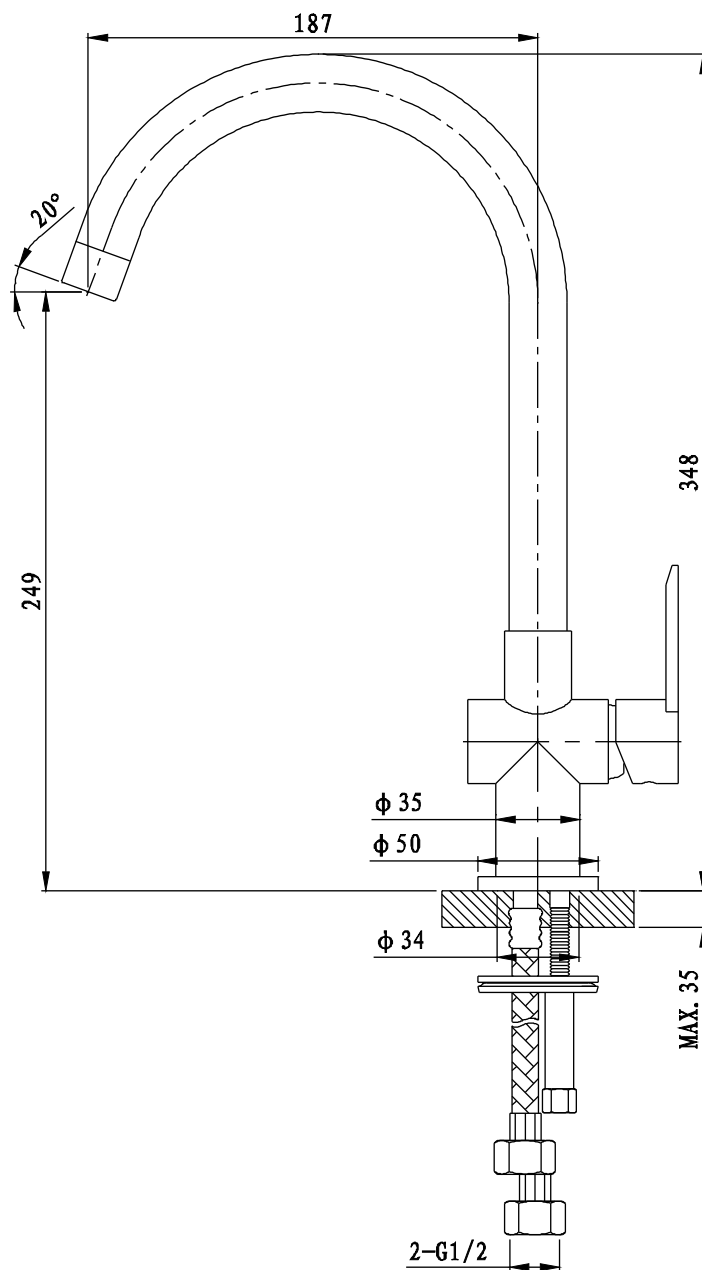

LANA – KEUKENMENGKRAAN

SKU 157146

LANA – KEUKENMENGKRAAN

SKU 157146

- Afmetingen: hoogte kraan: 348 mm
hoogte kraan tot onderkant uitloop: 249 mm
- Materiaal: messing
- Kleur: chroom
- Bevestiging: montage op spoeltafel
- Kenmerken:
- ééngreepsmengkraan voor spoeltafel
 - ééngatsmontage
 - met gebogen bek
 - met hoge draaibare uitloop
 - met keramische schijven

CERAMIC DISCS

WATER SAVING

SWIVEL SPOUT