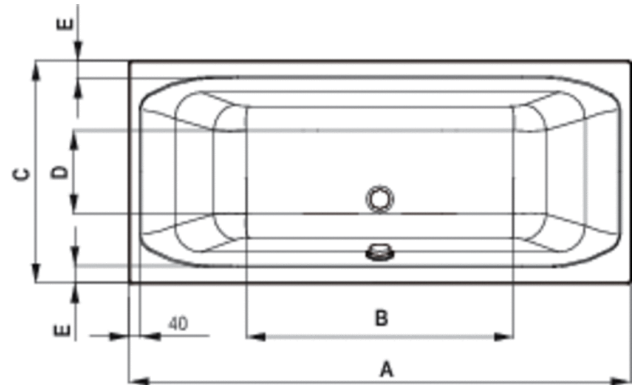

## NEW ACTIVE

Duobad inbouw 1800 x 800 mm zonder potenset

	A	B	C	D	E
K 1816 ..	1800	980	800	300	60
K 1813 ..	1500	1060	900	400	75