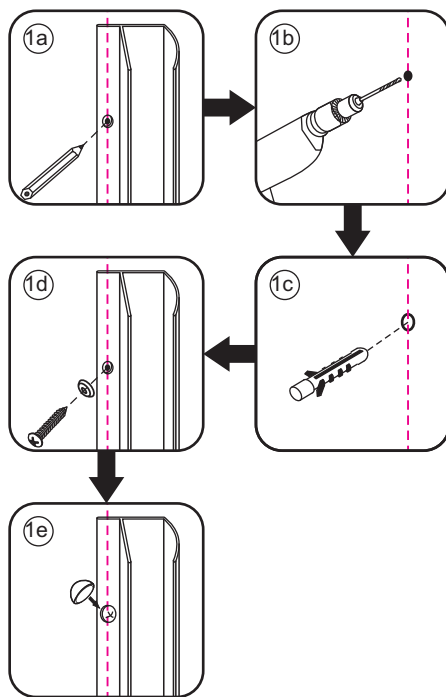

# ECO HOEKINSTAP met profiel

900x900x1900mm

(885-900) x (885-900) x 1900mm

1

 ① X2	 ② X1	 ③ X2	 ④ X2	 ⑤ X8	 ⑥ X2
 ⑦ X2	 ⑧ X4	 ⑨ X2	 ⑩ X1	 ⑪ X4	 ⑫ X2
 ⑬ X10	 ⑭ X4	 ⑮ X2	 ⑯ X2	 X38	 X6

3

# 5

X8  
3x10

Φ3mm

X8  
4x10

X4  
  
4x8

7

**Voorzie alleen de  
buitenzijde van de  
cabine van siliconenkit.**