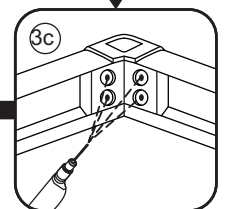

# ECO HOEKINSTAP met profiel

900x900x1900mm

(885-900) x (885-900) x 1900mm

1

 ① X2	 ② X1	 ③ X2	 ④ X2	 ⑤ X8	 ⑥ X2
 ⑦ X2	 ⑧ X4	 ⑨ X2	 ⑩ X1	 ⑪ X4	 ⑫ X2
 ⑬ X10	 ⑭ X4	 ⑮ X2	 ⑯ X2	 X38	 X6

3

# 5

X8  
3x10

Φ3mm

X8  
4x10

X4  
  
4x8

7

**Voorzie alleen de  
buitenzijde van de  
cabine van siliconenkit.**