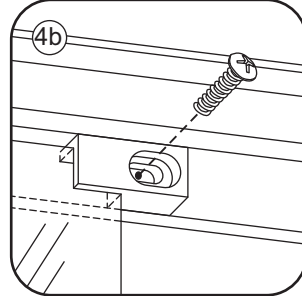

# ECO HOEKINSTAP met profiel

900x900x1900mm

(885-900) x (885-900) x 1900mm

1

 ① X2	 ② X1	 ③ X2	 ④ X2	 ⑤ X8	 ⑥ X2
 ⑦ X2	 ⑧ X4	 ⑨ X2	 ⑩ X1	 ⑪ X4	 ⑫ X2
 ⑬ X10	 ⑭ X4	 ⑮ X2	 ⑯ X2	 X38	 X6

3

# 5

X8  
3x10

Φ3mm

X8  
4x10

X4  
  
4x8

7

**Voorzie alleen de  
buitenzijde van de  
cabine van siliconenkit.**