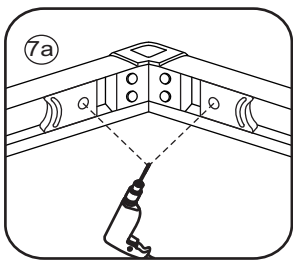

# ECO HOEKINSTAP met profiel

900x900x1900mm

(885-900) x (885-900) x 1900mm

1

 ① X2	 ② X1	 ③ X2	 ④ X2	 ⑤ X8	 ⑥ X2
 ⑦ X2	 ⑧ X4	 ⑨ X2	 ⑩ X1	 ⑪ X4	 ⑫ X2
 ⑬ X10	 ⑭ X4	 ⑮ X2	 ⑯ X2	 X38	 X6

3

# 5

X8  
3x10

Φ3mm

X8  
4x10

X4  
  
4x8

7

**Voorzie alleen de  
buitenzijde van de  
cabine van siliconenkit.**