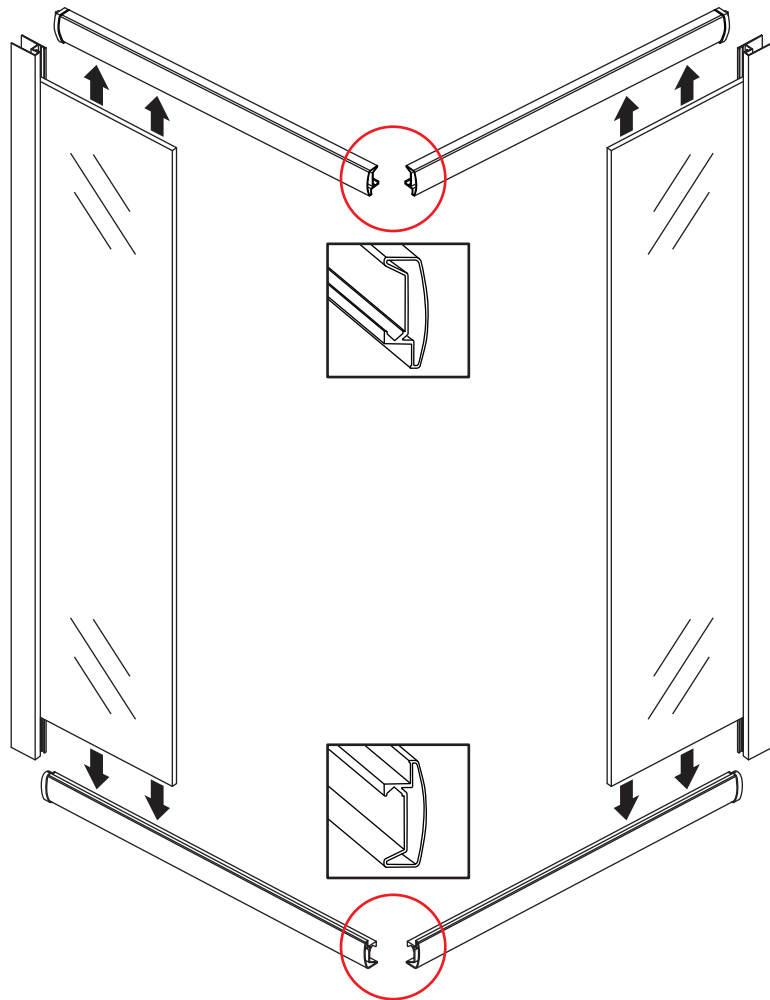

# ECO HOEKINSTAP met profiel

900x900x1900mm

(885-900) x (885-900) x 1900mm

1

 ① X2	 ② X1	 ③ X2	 ④ X2	 ⑤ X8	 ⑥ X2
 ⑦ X2	 ⑧ X4	 ⑨ X2	 ⑩ X1	 ⑪ X4	 ⑫ X2
 ⑬ X10	 ⑭ X4	 ⑮ X2	 ⑯ X2	 X38	 X6

3

# 5

X8  
3x10

Φ3mm

X8  
4x10

X4  
  
4x8

7

**Voorzie alleen de  
buitenzijde van de  
cabine van siliconenkit.**