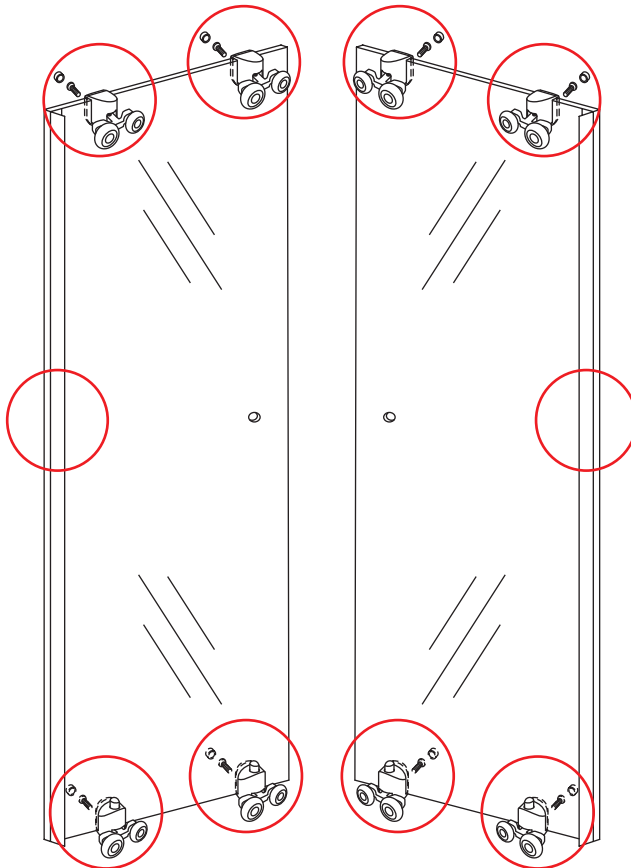

# ECO HOEKINSTAP met profiel

900x900x1900mm

(885-900) x (885-900) x 1900mm

1

 ① X2	 ② X1	 ③ X2	 ④ X2	 ⑤ X8	 ⑥ X2
 ⑦ X2	 ⑧ X4	 ⑨ X2	 ⑩ X1	 ⑪ X4	 ⑫ X2
 ⑬ X10	 ⑭ X4	 ⑮ X2	 ⑯ X2	 X38	 X6

3

# 5

X8  
3x10

Φ3mm

X8  
4x10

X4  
  
4x8

7

**Voorzie alleen de  
buitenzijde van de  
cabine van siliconenkit.**