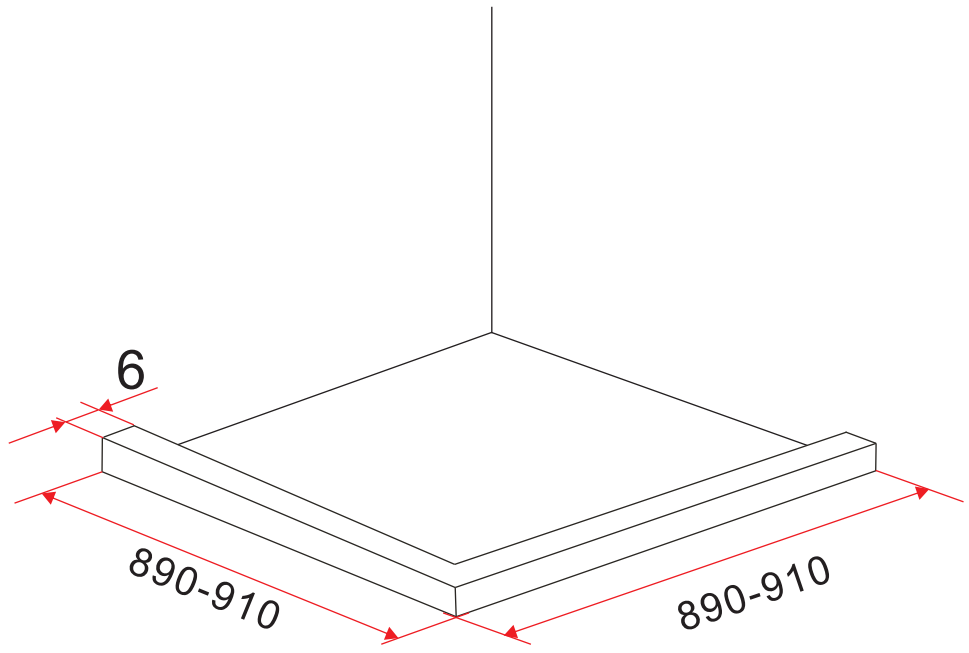

# ECO HOEKINSTAP met profiel

900x900x1900mm

(885-900) x (885-900) x 1900mm

1

 ① X2	 ② X1	 ③ X2	 ④ X2	 ⑤ X8	 ⑥ X2
 ⑦ X2	 ⑧ X4	 ⑨ X2	 ⑩ X1	 ⑪ X4	 ⑫ X2
 ⑬ X10	 ⑭ X4	 ⑮ X2	 ⑯ X2	 X38	 X6

3

# 5

X8  
3x10

Φ3mm

X8  
4x10

X4  
  
4x8

7

**Voorzie alleen de  
buitenzijde van de  
cabine van siliconenkit.**