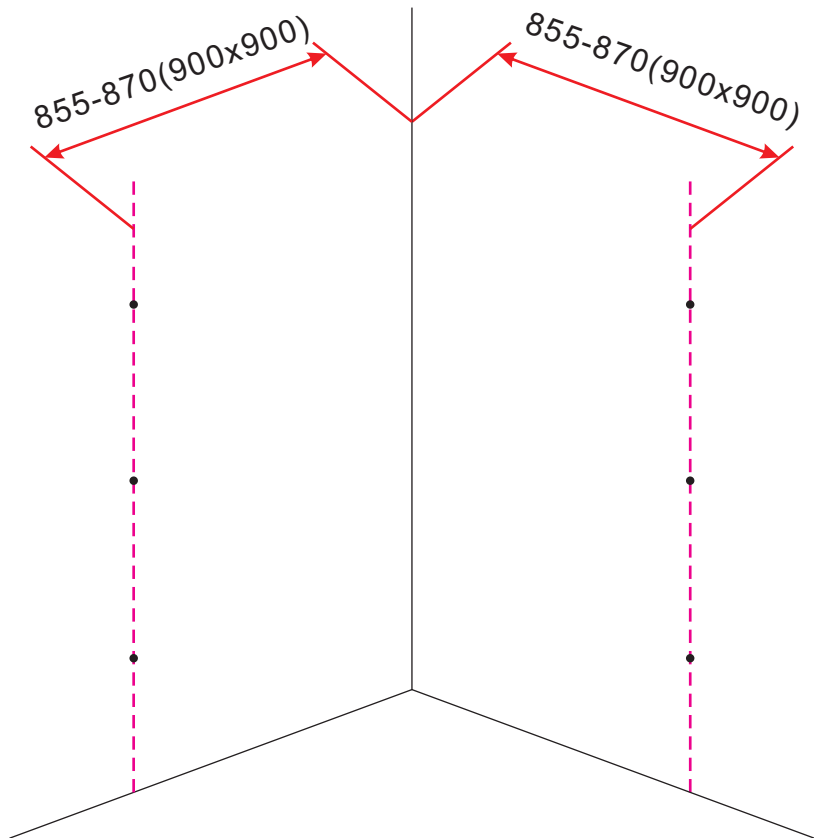

# ECO HOEKINSTAP met profiel

900x900x1900mm

(885-900) x (885-900) x 1900mm

1

 ① X2	 ② X1	 ③ X2	 ④ X2	 ⑤ X8	 ⑥ X2
 ⑦ X2	 ⑧ X4	 ⑨ X2	 ⑩ X1	 ⑪ X4	 ⑫ X2
 ⑬ X10	 ⑭ X4	 ⑮ X2	 ⑯ X2	 X38	 X6

3

# 5

X8  
3x10

Φ3mm

X8  
4x10

X4  
  
4x8

7

**Voorzie alleen de  
buitenzijde van de  
cabine van siliconenkit.**