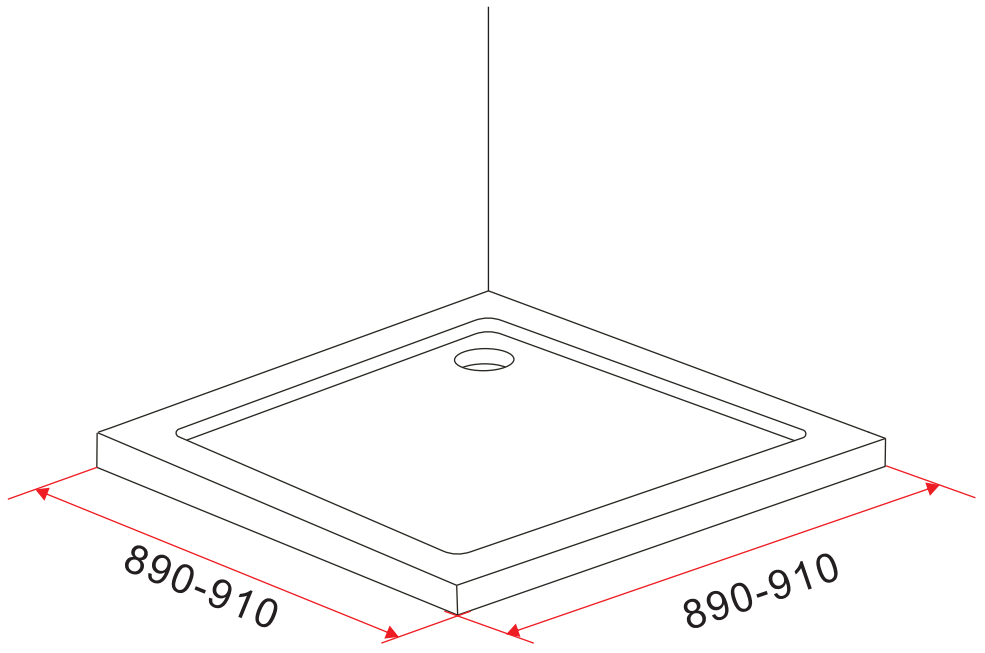

# ECO HOEKINSTAP met profiel

900x900x1900mm

(885-900) x (885-900) x 1900mm

1

 ① X2	 ② X1	 ③ X2	 ④ X2	 ⑤ X8	 ⑥ X2
 ⑦ X2	 ⑧ X4	 ⑨ X2	 ⑩ X1	 ⑪ X4	 ⑫ X2
 ⑬ X10	 ⑭ X4	 ⑮ X2	 ⑯ X2	 X38	 X6

3

# 5

X8  
3x10

Φ3mm

X8  
4x10

X4  
  
4x8

7

**Voorzie alleen de  
buitenzijde van de  
cabine van siliconenkit.**