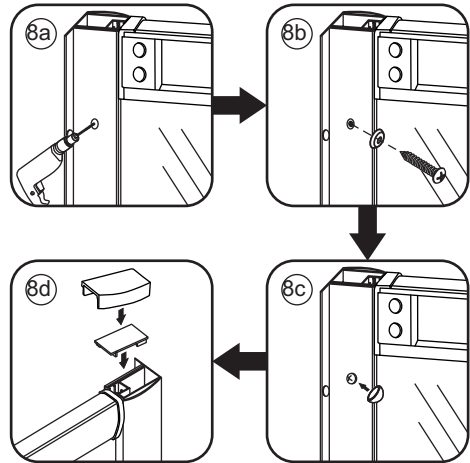

# ECO HOEKINSTAP met profiel

900x900x1900mm

(885-900) x (885-900) x 1900mm

1

 ① X2	 ② X1	 ③ X2	 ④ X2	 ⑤ X8	 ⑥ X2
 ⑦ X2	 ⑧ X4	 ⑨ X2	 ⑩ X1	 ⑪ X4	 ⑫ X2
 ⑬ X10	 ⑭ X4	 ⑮ X2	 ⑯ X2	 X38	 X6

3

# 5

X8  
3x10

Φ3mm

X8  
4x10

X4  
  
4x8

7

**Voorzie alleen de  
buitenzijde van de  
cabine van siliconenkit.**