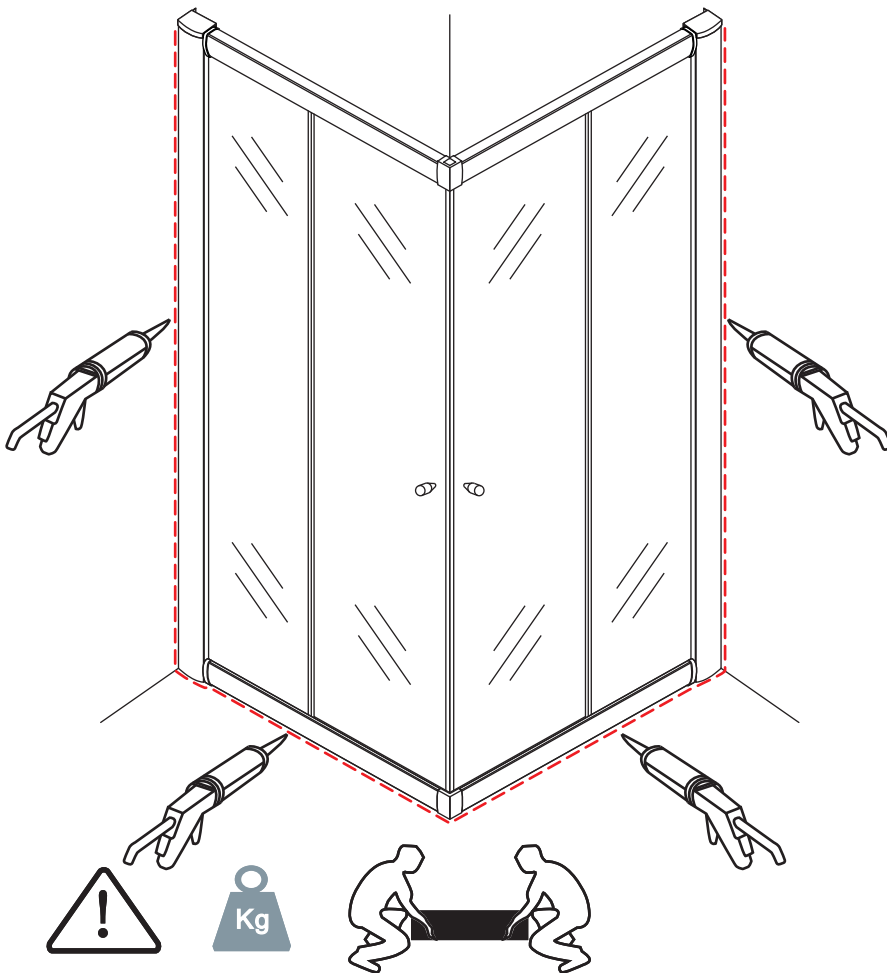

# ECO HOEKINSTAP met profiel

900x900x1900mm

(885-900) x (885-900) x 1900mm

1

 ① X2	 ② X1	 ③ X2	 ④ X2	 ⑤ X8	 ⑥ X2
 ⑦ X2	 ⑧ X4	 ⑨ X2	 ⑩ X1	 ⑪ X4	 ⑫ X2
 ⑬ X10	 ⑭ X4	 ⑮ X2	 ⑯ X2	 X38	 X6

3

# 5

X8  
3x10

Φ3mm

X8  
4x10

X4  
  
4x8

7

**Voorzie alleen de  
buitenzijde van de  
cabine van siliconenkit.**