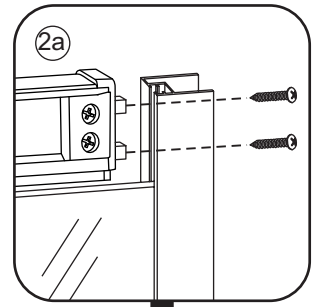

# ECO HOEKINSTAP met profiel

900x900x1900mm

(885-900) x (885-900) x 1900mm

1

 ① X2	 ② X1	 ③ X2	 ④ X2	 ⑤ X8	 ⑥ X2
 ⑦ X2	 ⑧ X4	 ⑨ X2	 ⑩ X1	 ⑪ X4	 ⑫ X2
 ⑬ X10	 ⑭ X4	 ⑮ X2	 ⑯ X2	 X38	 X6

3

# 5

X8  
3x10

Φ3mm

X8  
4x10

X4  
  
4x8

7

**Voorzie alleen de  
buitenzijde van de  
cabine van siliconenkit.**