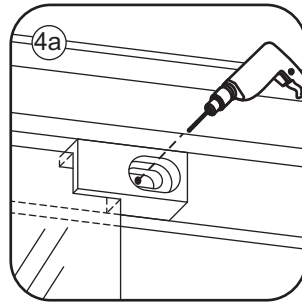

# ECO HOEKINSTAP met profiel

900x900x1900mm

(885-900) x (885-900) x 1900mm

1

 ① X2	 ② X1	 ③ X2	 ④ X2	 ⑤ X8	 ⑥ X2
 ⑦ X2	 ⑧ X4	 ⑨ X2	 ⑩ X1	 ⑪ X4	 ⑫ X2
 ⑬ X10	 ⑭ X4	 ⑮ X2	 ⑯ X2	 X38	 X6

3

# 5

X8  
3x10

Φ3mm

X8  
4x10

X4  
  
4x8

7

**Voorzie alleen de  
buitenzijde van de  
cabine van siliconenkit.**