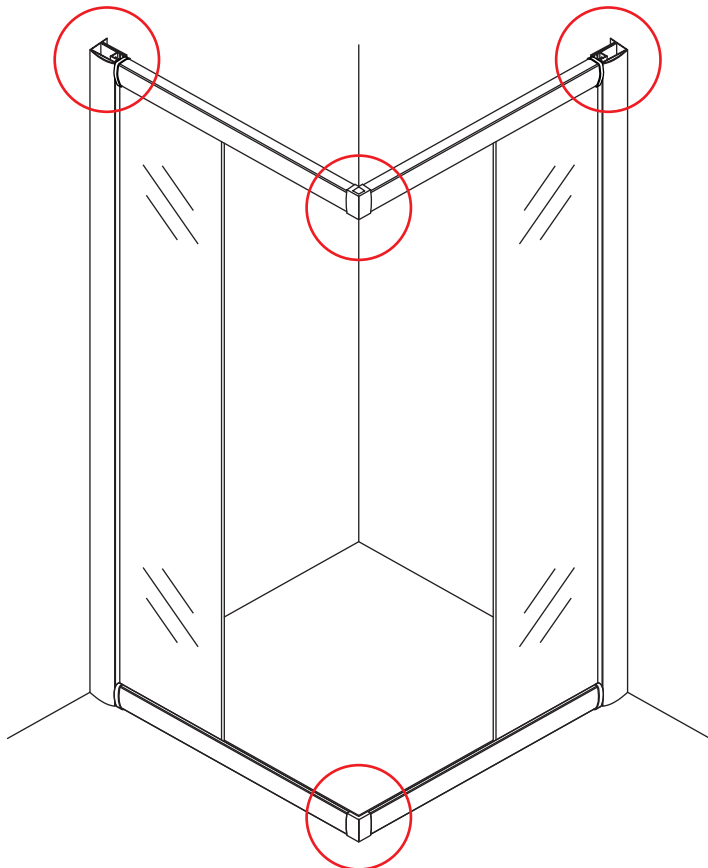

# ECO HOEKINSTAP met profiel

900x900x1900mm

(885-900) x (885-900) x 1900mm

1

 ① X2	 ② X1	 ③ X2	 ④ X2	 ⑤ X8	 ⑥ X2
 ⑦ X2	 ⑧ X4	 ⑨ X2	 ⑩ X1	 ⑪ X4	 ⑫ X2
 ⑬ X10	 ⑭ X4	 ⑮ X2	 ⑯ X2	 X38	 X6

3

# 5

X8  
3x10

Φ3mm

X8  
4x10

X4  
  
4x8

7

**Voorzie alleen de  
buitenzijde van de  
cabine van siliconenkit.**