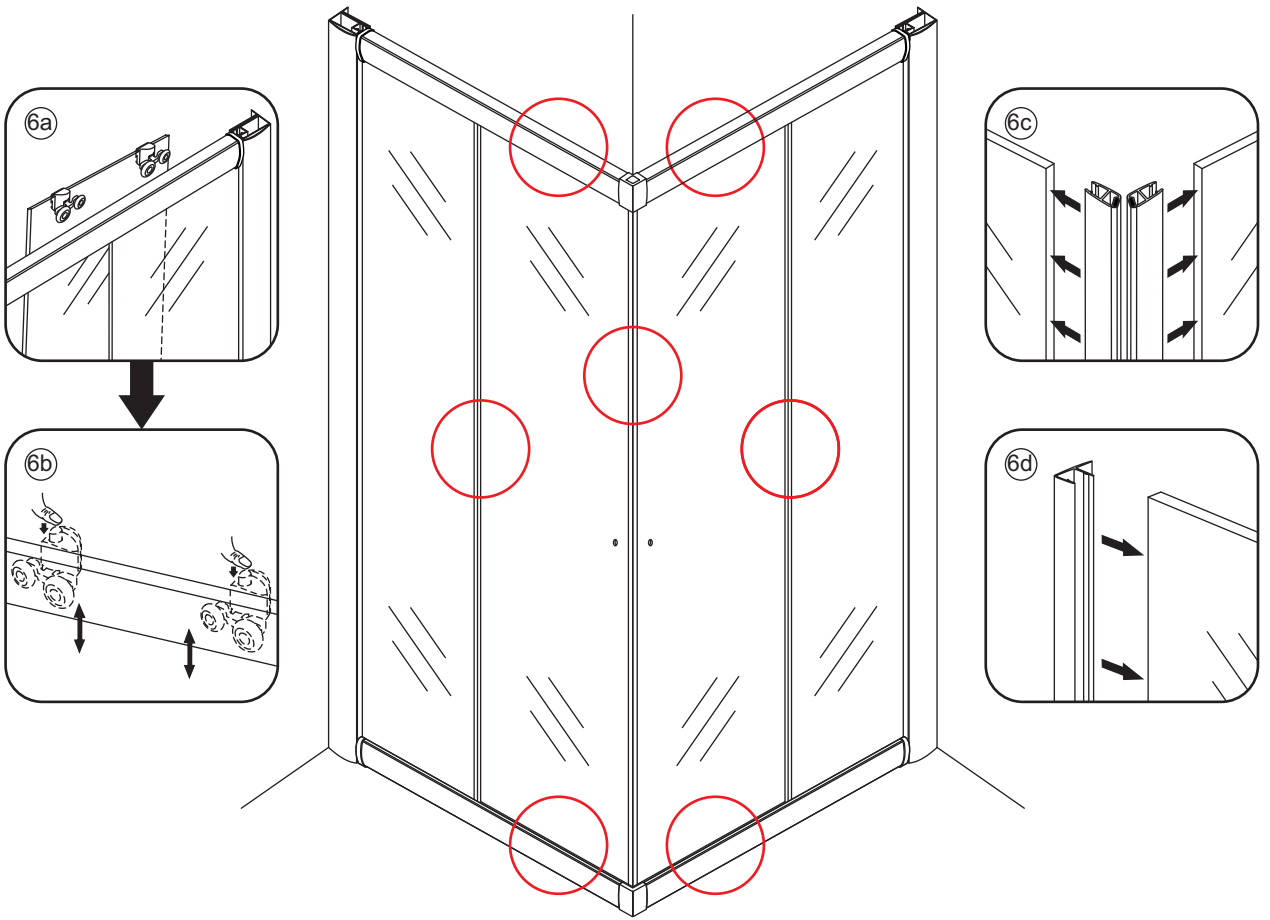

# ECO HOEKINSTAP met profiel

900x900x1900mm

(885-900) x (885-900) x 1900mm

1

 ① X2	 ② X1	 ③ X2	 ④ X2	 ⑤ X8	 ⑥ X2
 ⑦ X2	 ⑧ X4	 ⑨ X2	 ⑩ X1	 ⑪ X4	 ⑫ X2
 ⑬ X10	 ⑭ X4	 ⑮ X2	 ⑯ X2	 X38	 X6

3

# 5

X8  
3x10

Φ3mm

X8  
4x10

X4  
  
4x8

7

**Voorzie alleen de  
buitenzijde van de  
cabine van siliconenkit.**