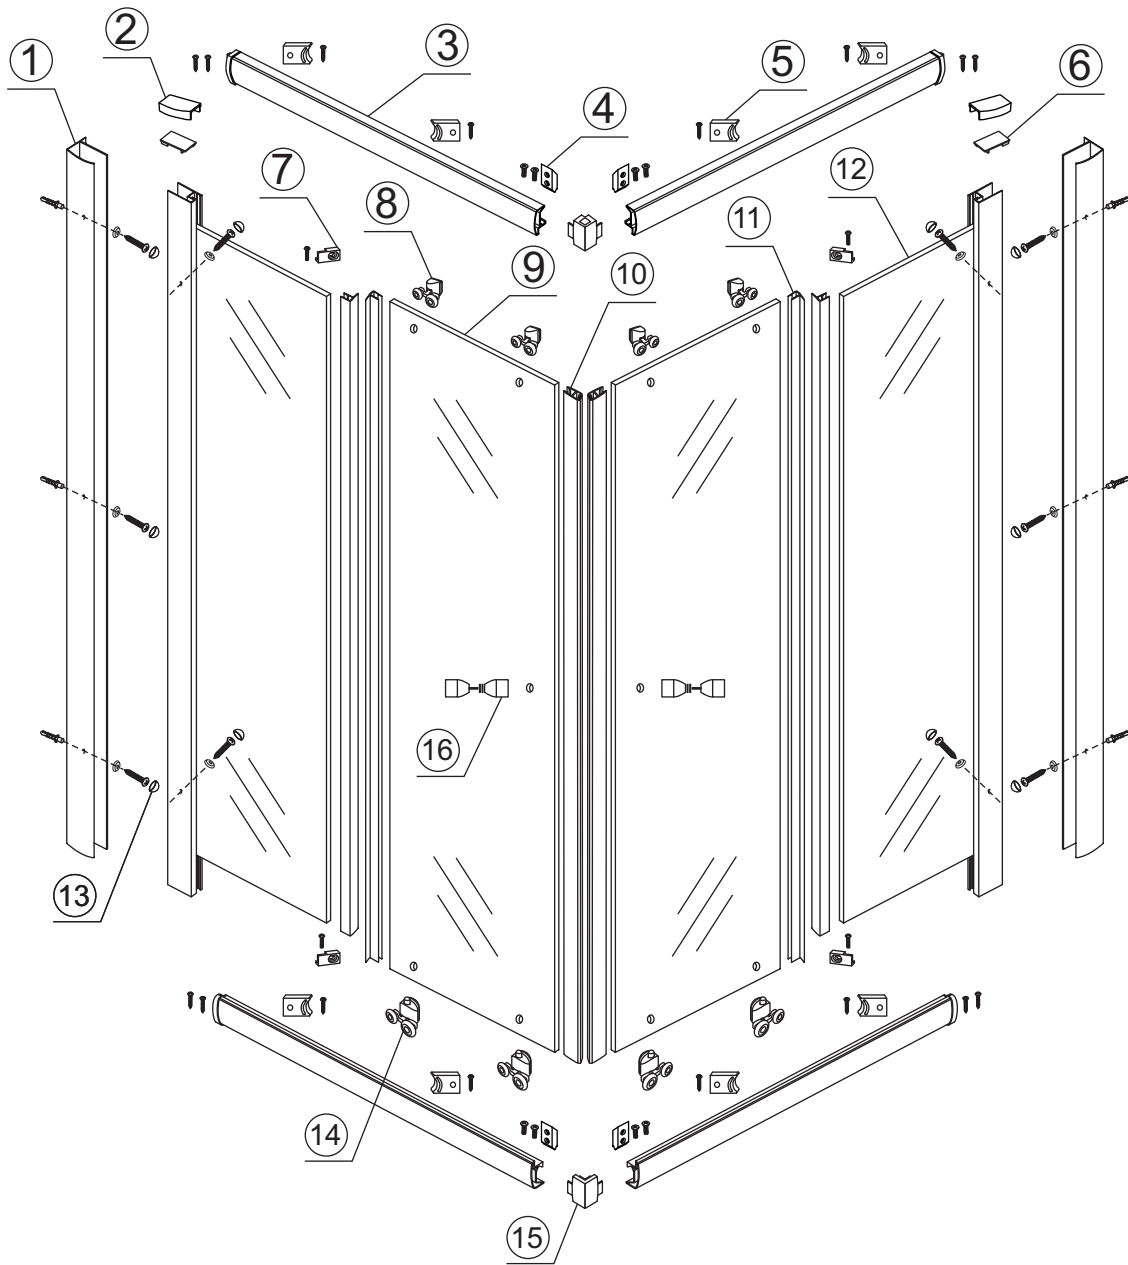

# ECO HOEKINSTAP met profiel

900x900x1900mm

(885-900) x (885-900) x 1900mm

1

 ① X2	 ② X1	 ③ X2	 ④ X2	 ⑤ X8	 ⑥ X2
 ⑦ X2	 ⑧ X4	 ⑨ X2	 ⑩ X1	 ⑪ X4	 ⑫ X2
 ⑬ X10	 ⑭ X4	 ⑮ X2	 ⑯ X2	 X38	 X6

3

# 5

X8  
3x10

Φ3mm

X8  
4x10

X4  
  
4x8

7

**Voorzie alleen de  
buitenzijde van de  
cabine van siliconenkit.**