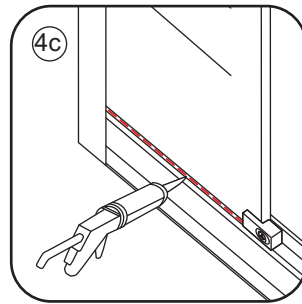

# ECO HOEKINSTAP met profiel

900x900x1900mm

(885-900) x (885-900) x 1900mm

1

 ① X2	 ② X1	 ③ X2	 ④ X2	 ⑤ X8	 ⑥ X2
 ⑦ X2	 ⑧ X4	 ⑨ X2	 ⑩ X1	 ⑪ X4	 ⑫ X2
 ⑬ X10	 ⑭ X4	 ⑮ X2	 ⑯ X2	 X38	 X6

3

# 5

X8  
3x10

Φ3mm

X8  
4x10

X4  
  
4x8

7

**Voorzie alleen de  
buitenzijde van de  
cabine van siliconenkit.**