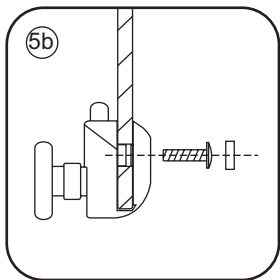

# ECO HOEKINSTAP met profiel

900x900x1900mm

(885-900) x (885-900) x 1900mm

1

 ① X2	 ② X1	 ③ X2	 ④ X2	 ⑤ X8	 ⑥ X2
 ⑦ X2	 ⑧ X4	 ⑨ X2	 ⑩ X1	 ⑪ X4	 ⑫ X2
 ⑬ X10	 ⑭ X4	 ⑮ X2	 ⑯ X2	 X38	 X6

3

# 5

X8  
3x10

Φ3mm

X8  
4x10

X4  
  
4x8

7

**Voorzie alleen de  
buitenzijde van de  
cabine van siliconenkit.**