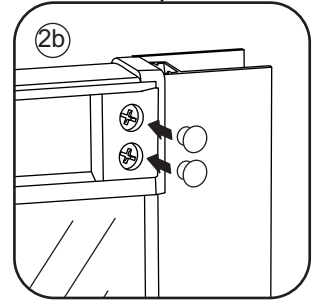

# ECO HOEKINSTAP met profiel

900x900x1900mm

(885-900) x (885-900) x 1900mm

1

 ① X2	 ② X1	 ③ X2	 ④ X2	 ⑤ X8	 ⑥ X2
 ⑦ X2	 ⑧ X4	 ⑨ X2	 ⑩ X1	 ⑪ X4	 ⑫ X2
 ⑬ X10	 ⑭ X4	 ⑮ X2	 ⑯ X2	 X38	 X6

3

# 5

X8  
3x10

Φ3mm

X8  
4x10

X4  
  
4x8

7

**Voorzie alleen de  
buitenzijde van de  
cabine van siliconenkit.**