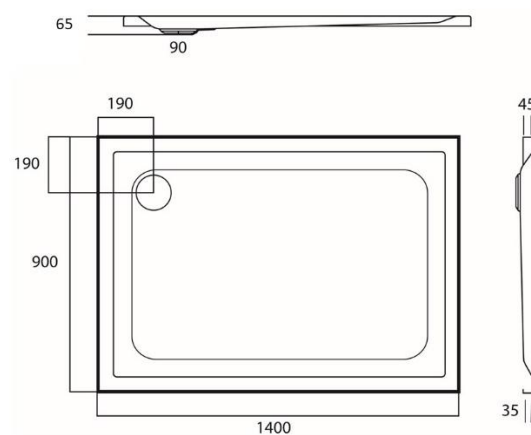

**HORUS MAT – RECEVEUR DE DOUCHE – 1400 X 900 X 45 MM**

**SKU 122115**

**DIMENSIONS:** Longueur: 1400 mm  
 Largeur: 900 mm  
 Hauteur: 45-60 mm

Type receveur de douche	Rectangulaire
Matériel	Acrylique
Épaisseur	4 mm
Couleur	Blanc mat
Jeu de pieds	Non inclus
Siphon	Non inclus
Ø écoulement	Diamètre 90 mm
Certificats	Conformément aux normes de l'UE
Poids net	15 kg
Garantie	5 ans
Extra	Option: - jeu de pieds: sku 118005 - standard siphon: sku 130133