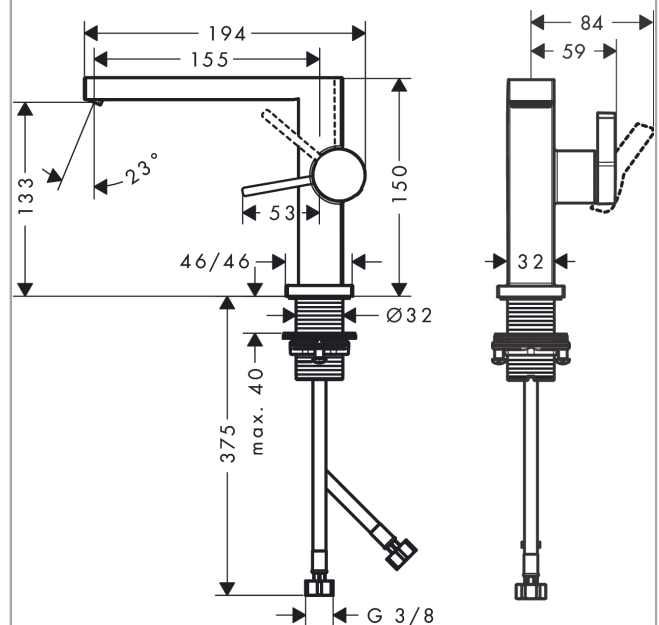

### Beschrijving

- ComfortZone 110
- voorsprong uitloop 155 mm
- uitloophoogte: 133 mm
- greepvariant: rechte greep
- vaste uitloop
- straalsoort: WaterfallStream
- maximale doorstroomhoeveelheid bij 3 bar: 4 l/min
- keramisch kardoes
- koud water met de greep in de middenpositie, bespaart energie en kosten
- EU taxonomie: max 6l/min - substantiële bijdrage (SC) mogelijk

### Maattekening