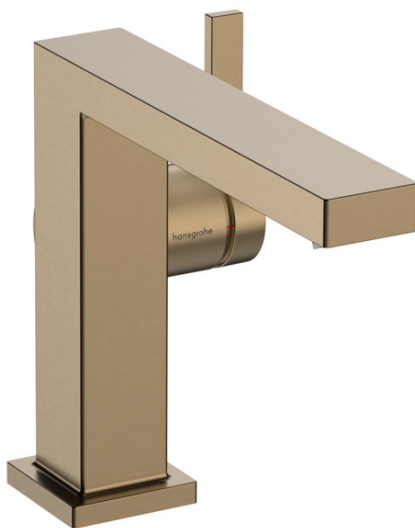

Tecturis E

ééngreeps wastafelkraan 110 Fine CoolStart zonder waste

Oppervlakte finish: **Brushed Bronze** Artikelnummer: **73021140**

Beschrijving

- ComfortZone 110
- voorsprong uitloop 155 mm
- uitloophoogte: 133 mm
- greepvariant: rechte greep
- vaste uitloop
- straalsoort: WaterfallStream
- maximale doorstroomhoeveelheid bij 3 bar: 4 l/min
- keramisch kardoes
- koud water met de greep in de middenpositie, bespaart energie en kosten
- EU taxonomie: max 6l/min - substantiële bijdrage (SC) mogelijk

Artikeldetails

Vrijblijvende advies
verkoopprijs excl. BTW 291,30 €

Vrijblijvende advies
verkoopprijs incl. BTW 352,47 €

Technologie

Designprijzen

Productfoto