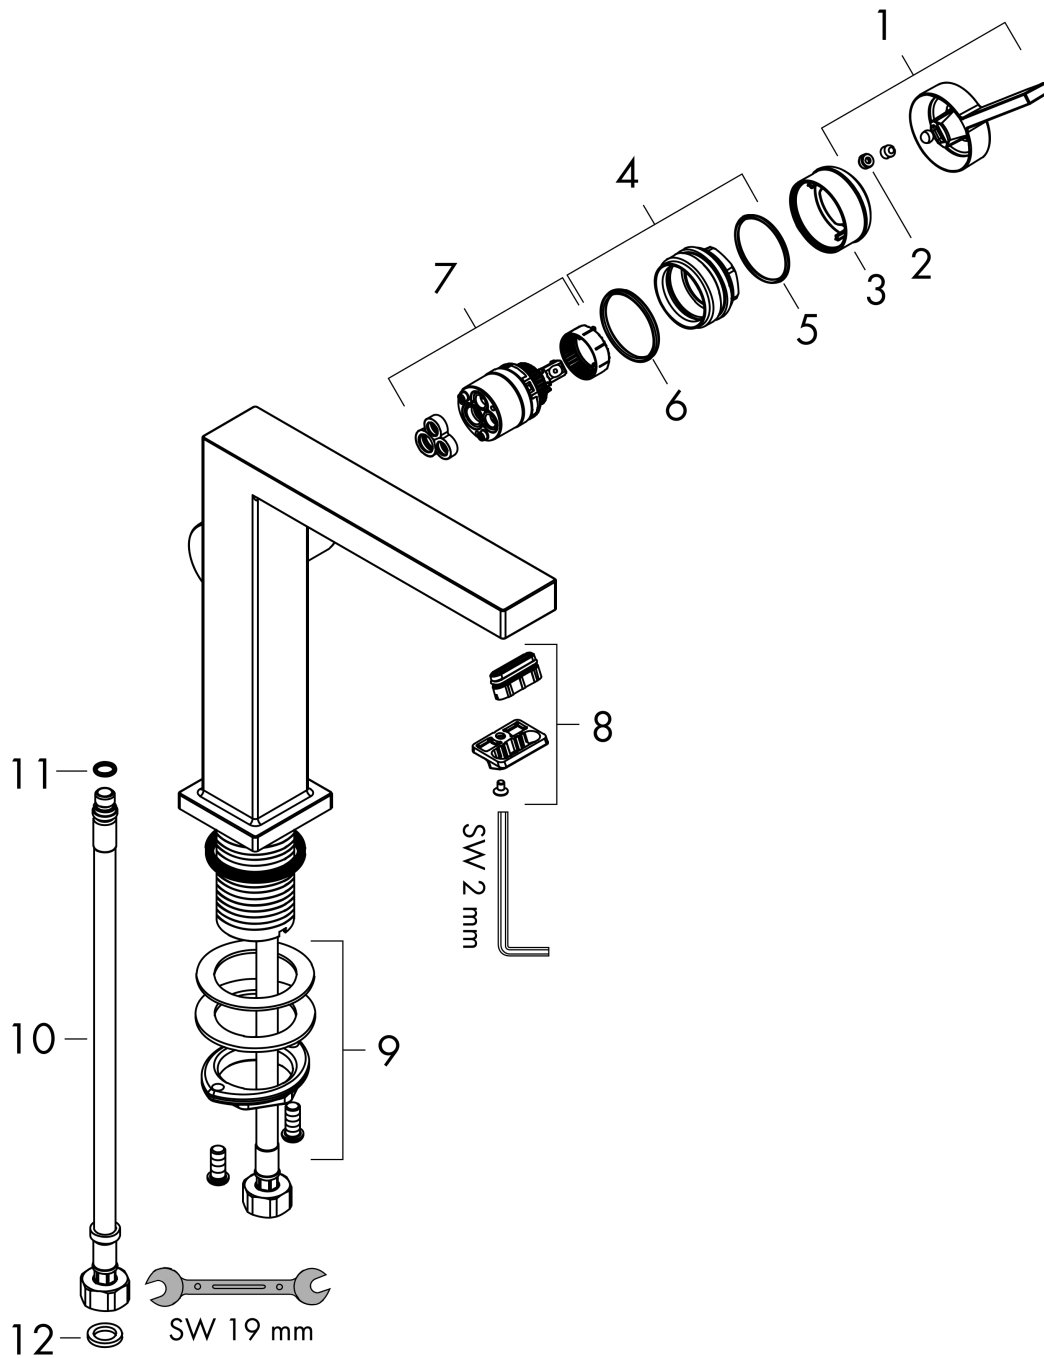

### Maattekening

### Doorstroomdiagram

**Tecturis E**

ééngreeps wastafelkraan 110 Fine CoolStart zonder waste

Oppervlakte finish: **Brushed Bronze** Artikelnummer: **73021140**

**Explosietekening**

Bouwjaar: >06/23

**Tecturis E****ééngreeps wastafelkraan 110 Fine CoolStart zonder waste**Oppervlakte finish: **Brushed Bronze** Artikelnummer: **73021140****Reserveonderdelenlijst**

Bouwjaar: &gt;06/23

<b>Regel</b>	<b>Beschrijving</b>	<b>Artikelnummer</b>	<b>Prijs incl. BTW</b>	<b>VE</b>
1	greep	94997140	-	1
2	greepstop	93735460	-	1
3	rozet	94987140	-	1
4	moer	94996000	-	1
5	O-ring 28x1,5	98421000	-	1
6	O-ring 29x2	98391000	-	1
7	kardoes compl.	93760000	-	1
8	perlator compl.	94994000	-	-
9	schachtbevestigingsset compl. (Ø 32)	13961000	-	1
10	aansluitslang 450 mm M8x0,75 G3/8	97206000	-	1
11	O-ring 7x1,5	98422000	-	1
a	-	87494140	-	1