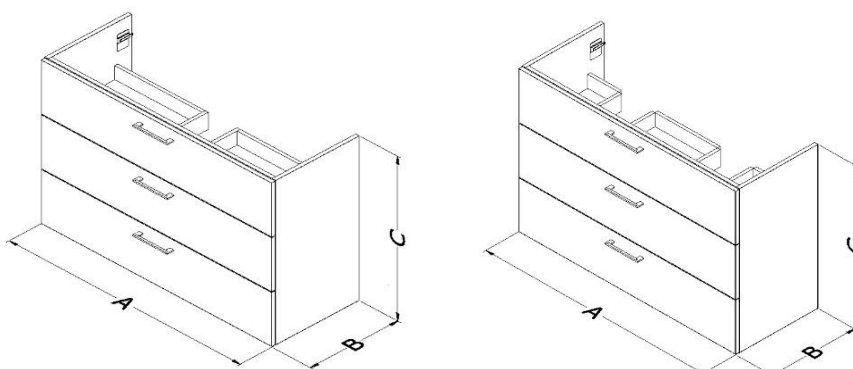

**Onderkast met 3 lades**  
*Sous-meuble avec 3 tiroirs*  
*Unterschrank mitt 3 schubladen*  
*Vanity with 3 drawers*

**A** Breedte / Largeur / Breite / Width 1000 mm

**B** Diepte / Profondeur / Tiefe / Depth 455 mm

**Onderkast met 3 lades**  
*Sous-meuble avec 3 tiroirs*  
*Unterschrank mitt 3 schubladen*  
*Vanity with 3 drawers*

**A** Breedte / Largeur / Breite / Width 1200 mm  
**B** Diepte / Profondeur / Tiefe / Depth 455 mm  
**C** Hoogte / Hauteur / Höhe / Height 760 mm