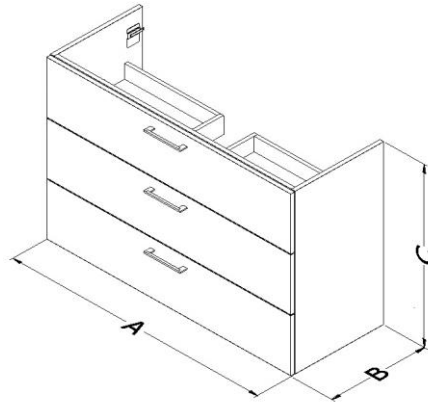

Onderkast met 3 lades
Sous-meuble avec 3 tiroirs
Unterschrank mitt 3 schubladen
Vanity with 3 drawers

A Breedte / Largeur / Breite / Width 1000 mm

B Diepte / Profondeur / Tiefe / Depth 455 mm

C Hoogte / Hauteur / Höhe / Height 760 mm

Art.

943249	-	1000 mm	White Standard - 1 sifon
943251	-	1000 mm	U730 ST9 Basalt - 1 sifon
943253	-	1000 mm	H1398 ST10 Riverside Oak Hell - 1 sifon
943255	-	1000 mm	H3710 ST9 Carini Walnut Natur - 1 sifon
943257	-	1000 mm	U960 ST9 Onyx Grey - 1 sifon
943259	-	1000 mm	U899 ST9 Cosmos Grey - 1 sifon
943261	-	1000 mm	H1199 ST11 Thermo Oak Black - 1 sifon
943263	-	1000 mm	U702 ST9 Cashmere - 1 sifon
943265	-	1000 mm	H868 BST Rila Oak - 1 sifon
943267	-	1000 mm	F988 W04 Raw Concrete - 1 sifon