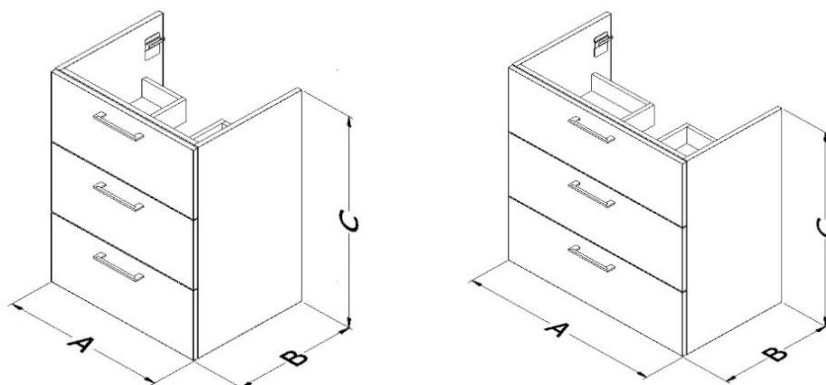

**Onderkast met 3 lades**  
*Sous-meuble avec 3 tiroirs*  
*Unterschrank mitt 3 schubladen*  
*Vanity with 3 drawers*

**A** Breedte / Largeur / Breite / Width 600 mm - 700mm

**B** Diepte / Profondeur / Tiefe / Depth 455 mm

**C** Hoogte / Hauteur / Höhe / Height 760 mm

**Art.**

941092	-	600 mm	White Standard - 1 sifon
941094	-	600 mm	U730 ST9 Basalt - 1 sifon
941096	-	600 mm	H1398 ST10 Riverside Oak Hell - 1 sifon
941098	-	600 mm	H3710 ST9 Carini Walnut Natur - 1 sifon
941100	-	600 mm	U960 ST9 Onyx Grey - 1 sifon
941102	-	600 mm	U899 ST9 Cosmos Grey - 1 sifon
941104	-	600 mm	H1199 ST11 Thermo Oak Black - 1 sifon
943177	-	600 mm	U702 ST9 Cashmere - 1 sifon
942370	-	600 mm	H868 BST Rila Oak - 1 sifon
943181	-	600 mm	F988 W04 Raw Concrete - 1 sifon
943193	-	700 mm	White Standard - 1 sifon
943195	-	700 mm	U730 ST9 Basalt - 1 sifon
943197	-	700 mm	H1398 ST10 Riverside Oak Hell - 1 sifon
943199	-	700 mm	H3710 ST9 Carini Walnut Natur - 1 sifon
943201	-	700 mm	U960 ST9 Onyx Grey - 1 sifon
943203	-	700 mm	U899 ST9 Cosmos Grey - 1 sifon
943205	-	700 mm	H1199 ST11 Thermo Oak Black - 1 sifon
943207	-	700 mm	U702 ST9 Cashmere - 1 sifon
943209	-	700 mm	H868 BST Rila Oak - 1 sifon
943211	-	700 mm	F988 W04 Raw Concrete - 1 sifon

**Onderkast met 3 lades**  
*Sous-meuble avec 3 tiroirs*  
*Unterschrank mitt 3 schubladen*  
*Vanity with 3 drawers*

- A** Breedte / Largeur / Breite / Width 800 mm - 900 mm  
**B** Diepte / Profondeur / Tiefe / Depth 455 mm  
**C** Hoogte / Hauteur / Höhe / Height 760 mm

**Onderkast met 3 lades**  
*Sous-meuble avec 3 tiroirs*  
*Unterschrank mitt 3 schubladen*  
*Vanity with 3 drawers*

**A** Breedte / Largeur / Breite / Width 1200 mm  
**B** Diepte / Profondeur / Tiefe / Depth 455 mm  
**C** Hoogte / Hauteur / Höhe / Height 760 mm