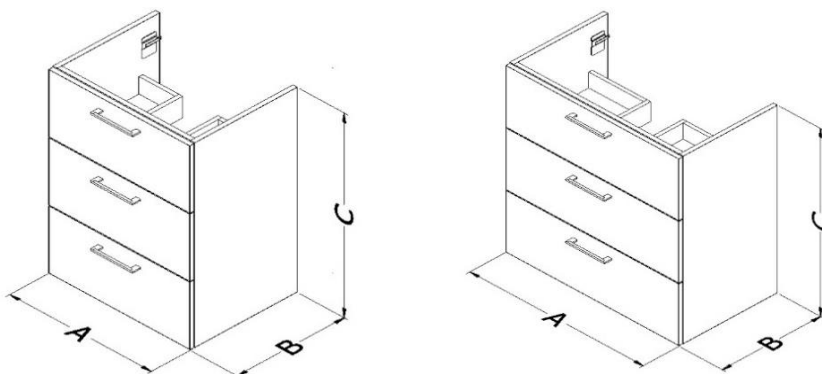

**Onderkast met 3 lades**  
*Sous-meuble avec 3 tiroirs*  
*Unterschrank mitt 3 schubladen*  
*Vanity with 3 drawers*

**A** Breedte / Largeur / Breite / Width 600 mm - 700mm

**B** Diepte / Profondeur / Tiefe / Depth 455 mm

**C** Hoogte / Hauteur / Höhe / Height 760 mm

**Art.**

941092	-	600 mm	White Standard - 1 sifon
941094	-	600 mm	U730 ST9 Basalt - 1 sifon
941096	-	600 mm	H1398 ST10 Riverside Oak Hell - 1 sifon
941098	-	600 mm	H3710 ST9 Carini Walnut Natur - 1 sifon
941100	-	600 mm	U960 ST9 Onyx Grey - 1 sifon
941102	-	600 mm	U899 ST9 Cosmos Grey - 1 sifon
941104	-	600 mm	H1199 ST11 Thermo Oak Black - 1 sifon
943177	-	600 mm	U702 ST9 Cashmere - 1 sifon
942370	-	600 mm	H868 BST Rila Oak - 1 sifon
943181	-	600 mm	F988 W04 Raw Concrete - 1 sifon
943193	-	700 mm	White Standard - 1 sifon
943195	-	700 mm	U730 ST9 Basalt - 1 sifon
943197	-	700 mm	H1398 ST10 Riverside Oak Hell - 1 sifon
943199	-	700 mm	H3710 ST9 Carini Walnut Natur - 1 sifon
943201	-	700 mm	U960 ST9 Onyx Grey - 1 sifon
943203	-	700 mm	U899 ST9 Cosmos Grey - 1 sifon
943205	-	700 mm	H1199 ST11 Thermo Oak Black - 1 sifon
943207	-	700 mm	U702 ST9 Cashmere - 1 sifon
943209	-	700 mm	H868 BST Rila Oak - 1 sifon
943211	-	700 mm	F988 W04 Raw Concrete - 1 sifon

**Onderkast met 3 lades**  
*Sous-meuble avec 3 tiroirs*  
*Unterschrank mitt 3 schubladen*  
*Vanity with 3 drawers*

- A** Breedte / Largeur / Breite / Width 800 mm - 900 mm  
**B** Diepte / Profondeur / Tiefe / Depth 455 mm  
**C** Hoogte / Hauteur / Höhe / Height 760 mm

**Onderkast met 3 lades**  
*Sous-meuble avec 3 tiroirs*  
*Unterschrank mitt 3 schubladen*  
*Vanity with 3 drawers*

**A** Breedte / Largeur / Breite / Width 1200 mm  
**B** Diepte / Profondeur / Tiefe / Depth 455 mm  
**C** Hoogte / Hauteur / Höhe / Height 760 mm