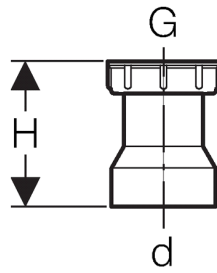

Geberit aansluitbuis met losse moer

**Technische gegevens**

Materiaal

PE-HD

Geleverd met

- Dichting

Artikel

Art. nr.	DN	d, \emptyset [mm]	G ["]	H [cm]
152.175.16.1	40	40	1 1/4	4,5
152.176.16.1	40	40	1 1/2	3,5
152.179.16.1	50	50	1 1/4	3,3
152.180.16.1	50	50	1 1/2	3,3
152.181.16.1	50	50	2	3