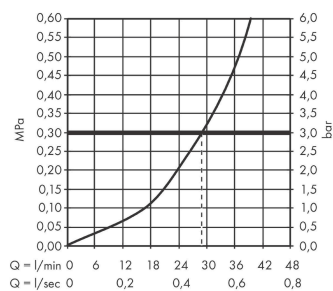

Doorstroombiagram