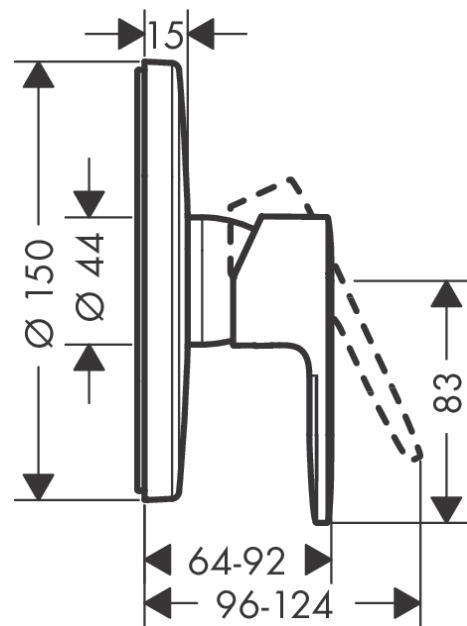

Vernis Blend

ééngreeps douchekraan inbouw douchemengkraan

Oppervlakte finish: **mat zwart** Artikelnummer: **71667670**

Beschrijving

- 1 functie
- maximale doorstroomhoeveelheid bij 3 bar: 29,3 l/min
- keramisch kardoos
- temperatuurbegrenzing instelbaar
- minimale bedrijfsdruk: 1 bar
- maximale bedrijfsdruk: 10 bar

Artikeldetails

Vrijblijvende advies verkoopprijs excl. BTW	125,15 €
Vrijblijvende advies verkoopprijs incl. BTW	151,43 €

Productfoto

Maattekening

Doorstroombiagram

Vernis Blend
ééngreeps douchekraan inbouw douchemengkraan
 Oppervlakte finish: **mat zwart** Artikelnummer: **71667670**

Explosietekening

Bouwjaar: >06/22

Vernis Blend**ééngreeps douchekraan inbouw douchemengkraan**Oppervlakte finish: **mat zwart** Artikelnummer: **71667670****Reserveonderdelenlijst**

Bouwjaar: >06/22

Regel	Beschrijving	Artikelnummer	Prijs incl. BTW	VE
1	greep	93715670	-	1
2	greepstop	96338000	-	1
3	rozet Ø 150 mm	98792670	-	1
4	O-ring 43x3	98418000	-	1
5	huls	98790670	-	1
6	rozetdrager	98793000	-	1
7	drager-schroef-set	96454000	-	1
8	moer	98796000	-	1
9	O-ring 30x1,5	98433000	-	1
10	O-ring 39x1,5	98400000	-	1
11	kardoes compl.	92730000	-	1
12	borgschroef	95140000	-	1
13	dichting	95008000	-	1
14	schroef-set	96525000	-	1
15	O-ring 16x2	98133000	-	1
16	O-Ring 22x2	98185000	-	1
17	doorstroombegrenzer (22 l/min)	95884000	-	1
18	slagdemper	96429000	-	1
19	verlengset 25 mm	13595000	-	1
20	drager-schroef-set	97747000	-	1
21	verlengset 22 mm (Ø 150 mm)	13597670	-	1
a	Basisset	01800180	-	1