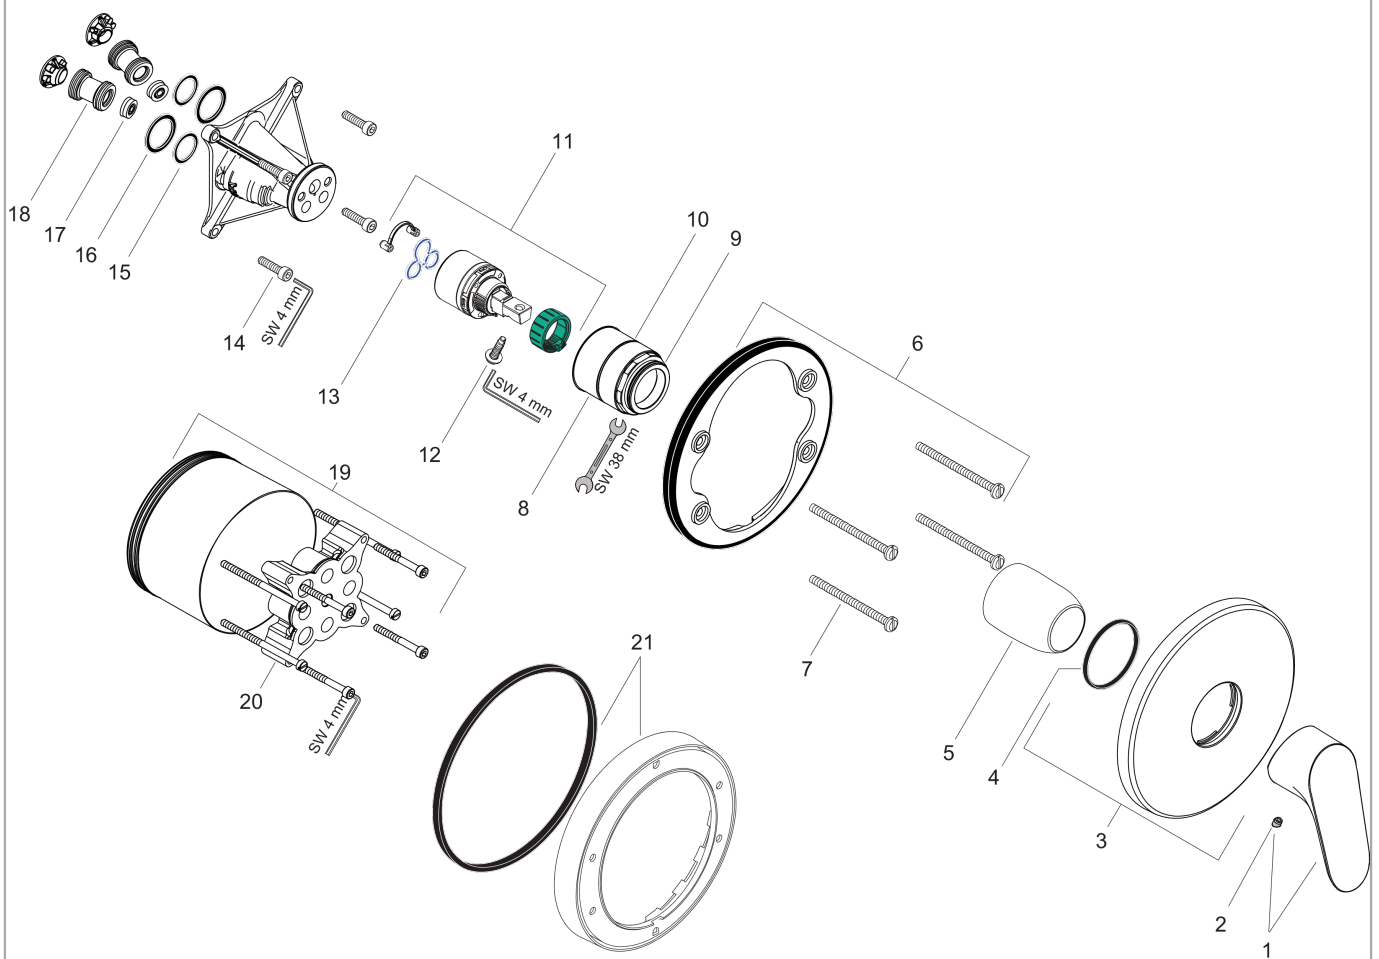

Vernis Blend

ééngreeps douchekraan inbouw douchemengkraan

Oppervlakte finish: **mat zwart** Artikelnummer: **71667670**

Beschrijving

- 1 functie
- maximale doorstroomhoeveelheid bij 3 bar: 29,3 l/min
- keramisch kardoos
- temperatuurbegrenzing instelbaar
- minimale bedrijfsdruk: 1 bar
- maximale bedrijfsdruk: 10 bar

Artikeldetails

Vrijblijvende advies verkoopprijs excl. BTW	125,15 €
Vrijblijvende advies verkoopprijs incl. BTW	151,43 €

Productfoto

Maattekening

Doorstroombiagram

Vernis Blend
ééngreeps douchekraan inbouw douchemengkraan
 Oppervlakte finish: **mat zwart** Artikelnummer: **71667670**

Explosietekening

Bouwjaar: >06/22

Vernis Blend**ééngreeps douchekraan inbouw douchemengkraan**Oppervlakte finish: **mat zwart** Artikelnummer: **71667670****Reserveonderdelenlijst**

Bouwjaar: >06/22

Regel	Beschrijving	Artikelnummer	Prijs incl. BTW	VE
1	greep	93715670	-	1
2	greepstop	96338000	-	1
3	rozet Ø 150 mm	98792670	-	1
4	O-ring 43x3	98418000	-	1
5	huls	98790670	-	1
6	rozetdrager	98793000	-	1
7	drager-schroef-set	96454000	-	1
8	moer	98796000	-	1
9	O-ring 30x1,5	98433000	-	1
10	O-ring 39x1,5	98400000	-	1
11	kardoes compl.	92730000	-	1
12	borgschroef	95140000	-	1
13	dichting	95008000	-	1
14	schroef-set	96525000	-	1
15	O-ring 16x2	98133000	-	1
16	O-Ring 22x2	98185000	-	1
17	doorstroombegrenzer (22 l/min)	95884000	-	1
18	slagdemper	96429000	-	1
19	verlengset 25 mm	13595000	-	1
20	drager-schroef-set	97747000	-	1
21	verlengset 22 mm (Ø 150 mm)	13597670	-	1
a	Basisset	01800180	-	1