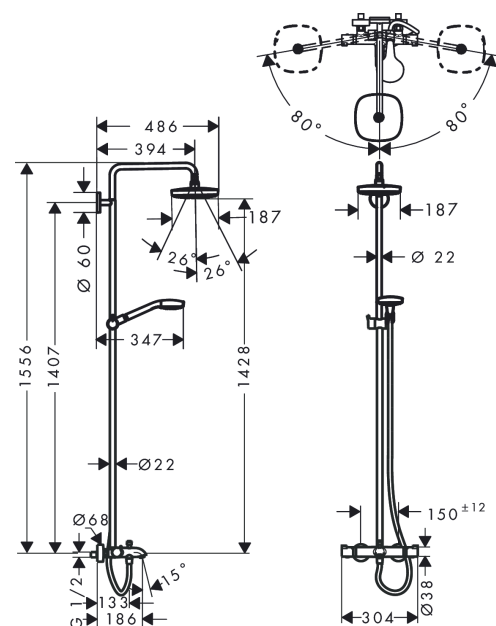

Maattekening