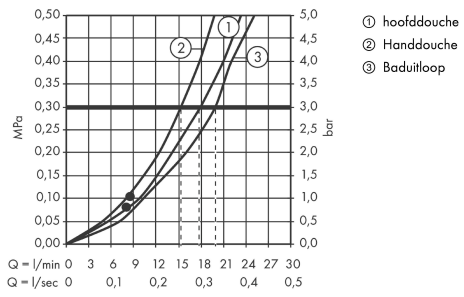

Croma Select E
Showerpipe 180 2jet met badthermostaat
Oppervlakte finish: **wit/chroom**   Artikelnummer: **27352400**

Doorstroomdiagram