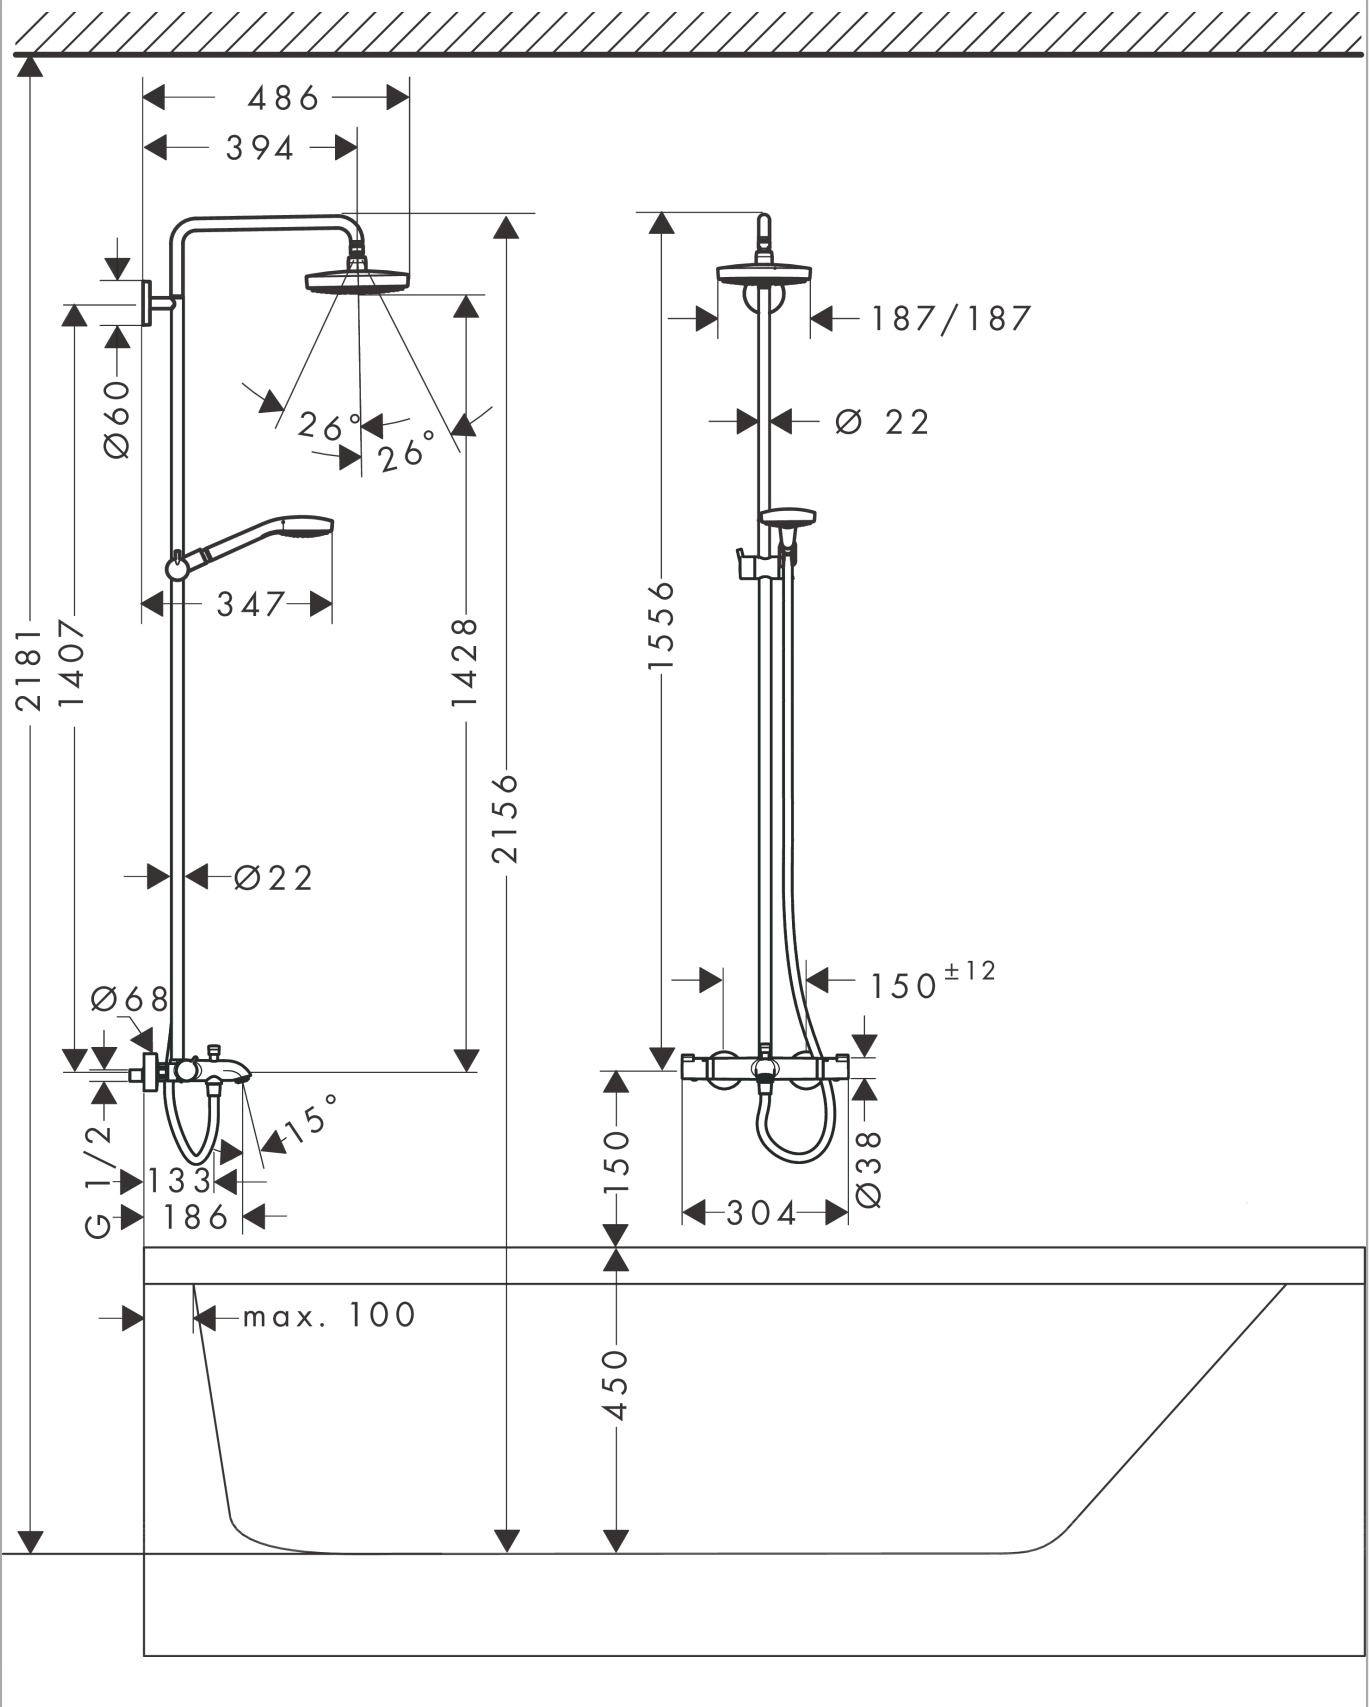

Croma Select E
Showerpipe 180 2jet met badthermostaat
Oppervlakte finish: wit/chroom Artikelnummer: 27352400

Inbouwvoorbeeld