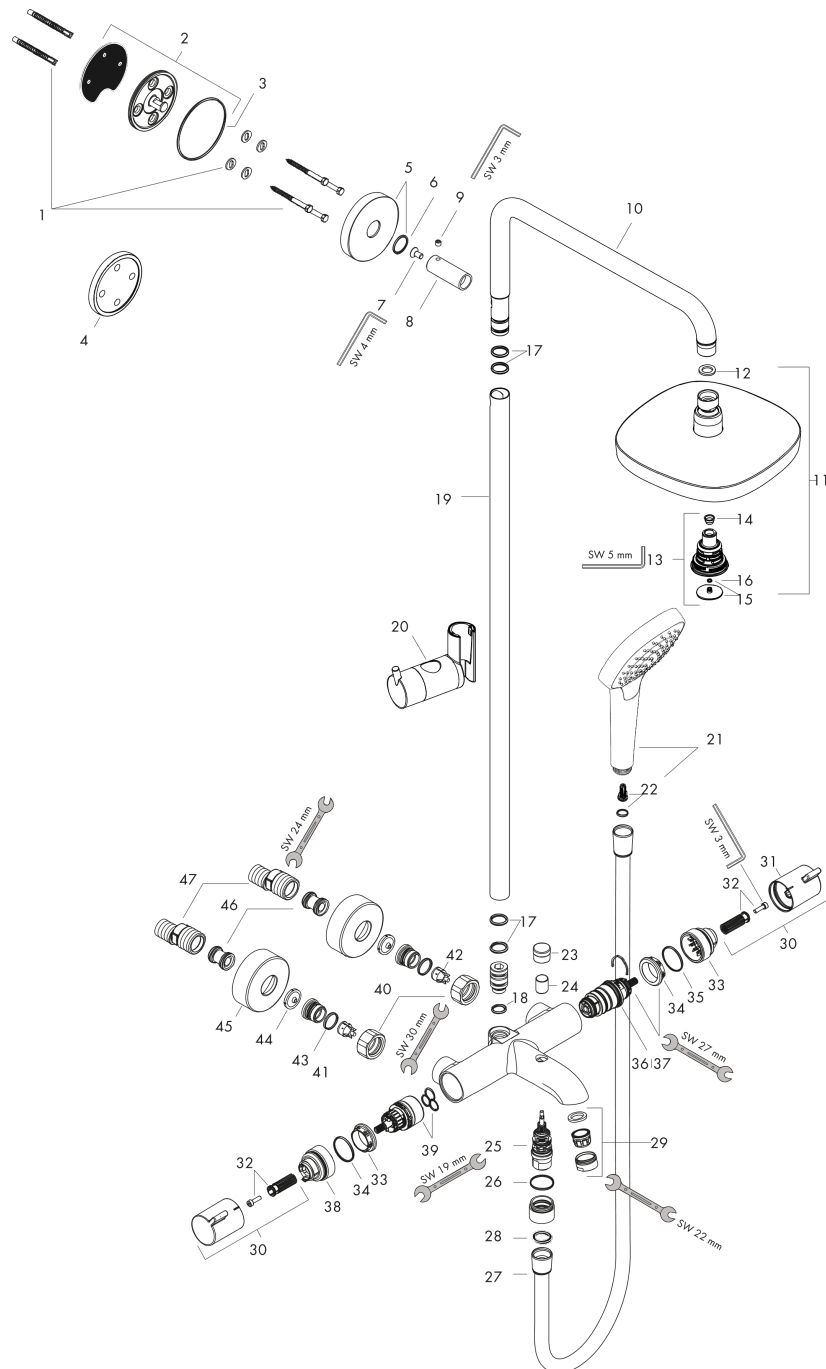

Croma Select E
Showerpipe 180 2jet met badthermostaat
Oppervlakte finish: **wit/chroom**   Artikelnummer: **27352400**

Explosietekening

Bouwjaar: >08/19

Croma Select E
Showerpipe 180 2jet met badthermostaat
Oppervlakte finish: **wit/chroom**   Artikelnummer: **27352400**

Reserveonderdelenlijst

Bouwjaar: >08/19

Regel	Beschrijving	Artikelnummer	Prijs incl. BTW	VE
1	bevestigingsmateriaal	98716000	-	1
2	muurflans	95688000	-	1
3	O-Ring 50x2	98187000	-	1
4	opvulschijf 7 mm	95239000	-	1
5	rozet Ø 60 mm	95692000	-	1
6	O-ring 20x2	98165000	-	1
7	schroef	92137000	-	1
8	huls	92166000	-	1
9	inbusschroef M6x5	98447000	-	1
10	douche-arm	92348000	-	1
11	Hoofdouche	26524400	-	1
12	vlakdichting	97674000	-	1
13	omstelling compl.	98343000	-	1
14	zeef	97735000	-	1
15	deksel	98344000	-	1
16	O-ring 3x1	98384000	-	1
17	O-ring 15x2,5	98131000	-	1
18	O-ring 12x2,25	98382000	-	1
19	stijgbuis 1400 mm	95983000	-	1
20	schuifstuk cpl.	97651000	-	1
21	Handdouche	26810400	-	1
22	filter	97708000	-	1
23	trekknop	96466000	-	1
24	huls	97738000	-	1
25	omstelling compl.	94077000	-	1
26	O-ring 14x2	98129000	-	1
27	doucheslang Isiflex'B 2,00 m	28274000	-	1
28	dichting	98058000	-	1
29	perlator M24x1 (30 l/min)	96512000	-	1
30	greep	95836000	-	1
31	drukknop	92848000	-	1
32	greepadapter m. schroef	95843000	-	1
33	aanslagring	95839000	-	1
34	moer	98913000	-	1
35	O-ring 26x1,5	98390000	-	1
36	temperatuur regeleenheid	98282000	-	1
37	regeleenheid voor uitgewisseld aansluitingen	92373000	-	1
38	aanslagring	95984000	-	1
39	bovendeel met omstelling	98283000	-	1
40	moeren set	96157000	-	1
41	terugslagklep (drukbestendig tot 2 MPa)	93136000	-	1