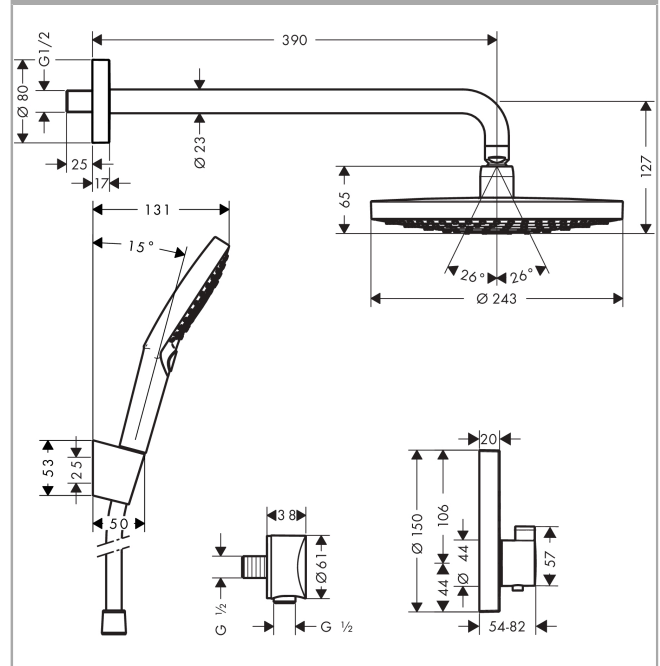

Raindance Select S
inbouw ShowerSet met ShowerSelect S thermostaat
 Oppervlakte finish: **chrom** Artikelnummer: **27297000**

Beschrijving

- bestaat uit: Hoofddouche, handdouche, douchethermostaat, inbouwdeel, douchearm, douchehouder, slangaansluiting, Doucheslang
- grootte douchekop: 240 mm
- straalsoort hoofddouche: RainAir volle zachte regenstraal, Rain
- straalsoort handdouche: RainAir volle zachte regenstraal, Rain, Whirl intensieve massagestraal
- minimale bedrijfsdruk: 1 bar
- maximale bedrijfsdruk: 6 bar
- draaikoppeling voorkomt dat de slang in de knoop raakt

Technologie

Productfoto

Maattekening

Raindance Select S
inbouw ShowerSet met ShowerSelect S thermostaat
 Oppervlakte finish: **chrom** Artikelnummer: **27297000**

Explosietekening

Bouwjaar: >06/15

Raindance Select S
inbouw ShowerSet met ShowerSelect S thermostaat
Oppervlakte finish: **chrom** Artikelnummer: **27297000**