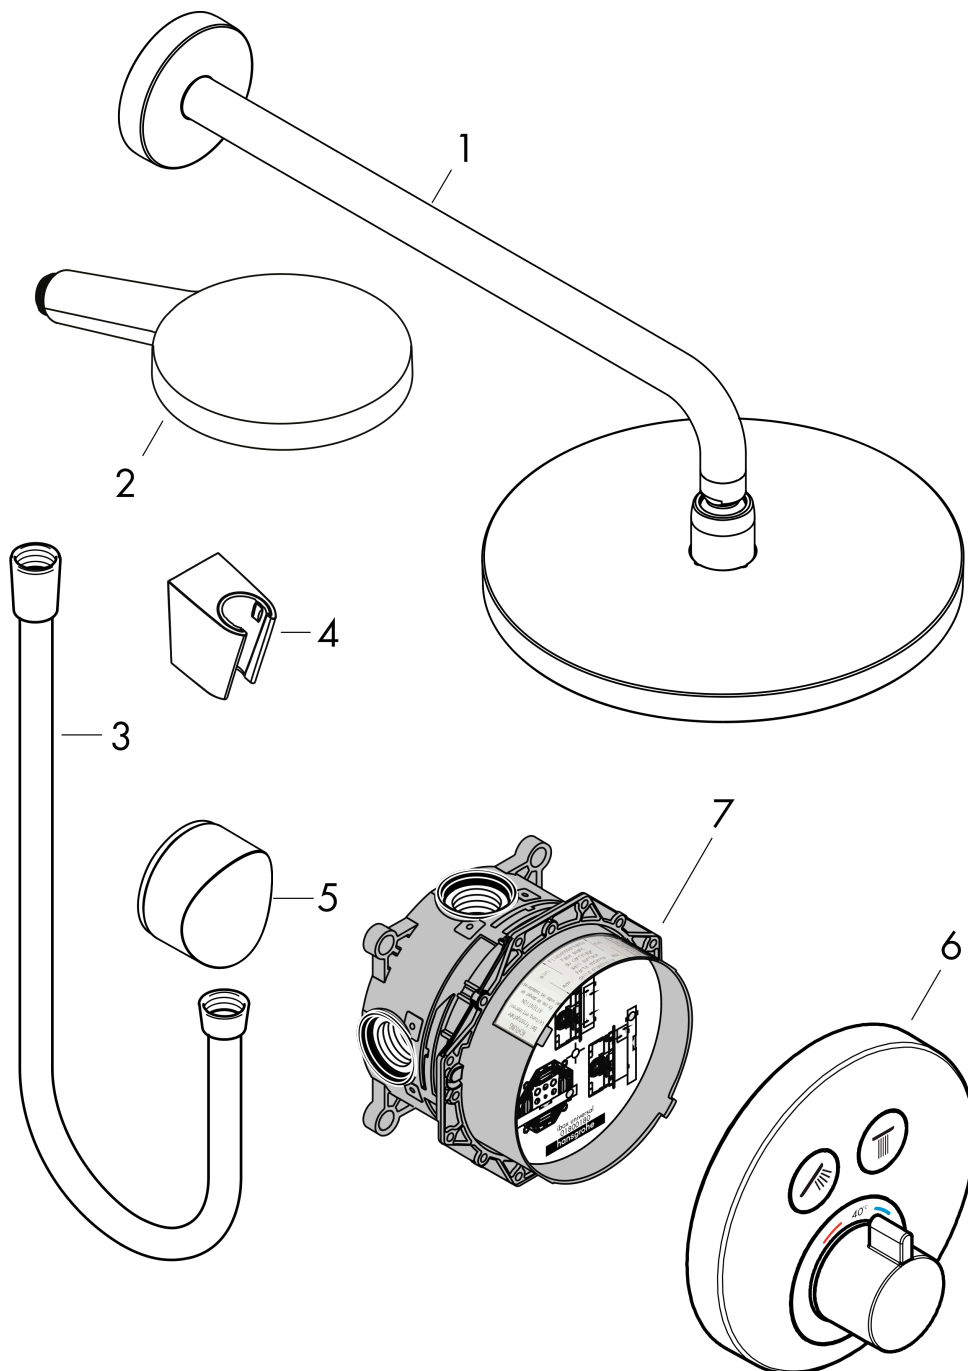

Raindance Select S
inbouw ShowerSet met ShowerSelect S thermostaat
 Oppervlakte finish: **chrom** Artikelnummer: **27297000**

Beschrijving

- bestaat uit: Hoofddouche, handdouche, douchethermostaat, inbouwdeel, douchearm, douchehouder, slangaansluiting, Doucheslang
- grootte douchekop: 240 mm
- straalsoort hoofddouche: RainAir volle zachte regenstraal, Rain
- straalsoort handdouche: RainAir volle zachte regenstraal, Rain, Whirl intensieve massagestraal
- minimale bedrijfsdruk: 1 bar
- maximale bedrijfsdruk: 6 bar
- draaikoppeling voorkomt dat de slang in de knoop raakt

Technologie

Productfoto

Maattekening

Raindance Select S
inbouw ShowerSet met ShowerSelect S thermostaat
 Oppervlakte finish: **chrom** Artikelnummer: **27297000**

Explosietekening

Bouwjaar: >06/15

Raindance Select S
inbouw ShowerSet met ShowerSelect S thermostaat
Oppervlakte finish: **chrom** Artikelnummer: **27297000**

Reserveonderdelenlijst

Bouwjaar: >06/15

| Regel | Beschrijving | Artikelnummer | Prijs incl. BTW | VE |
|-------|------------------------------|---------------|--------------------|----|
| 1 | Hoofdouche | 26466000 | - | 1 |
| 2 | Handdouche | 26530000 | - | 1 |
| 3 | doucheslang Isiflex'B 1,25 m | 28272000 | - | 1 |
| 4 | douchehouder | 28331000 | - | 1 |
| 5 | Fixfit muuraansluitbocht | 27453000 | - | 1 |
| 6 | Thermostaat | 15743000 | - | 1 |
| 7 | Basisset | 01800180 | - | 1 |