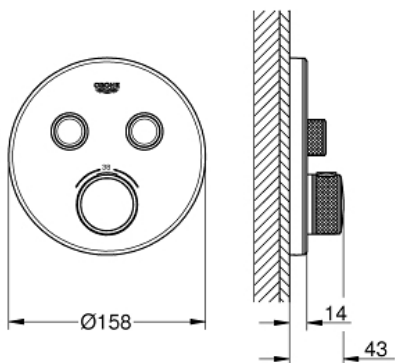

GROHE

Product Description:

Inbouwthermostaat met 2 uitgangen

Standard Specification:

alleen te gebruiken met ruwbouwset:

GROHE Rapido SmartBox 35 600 000

Metalen rozet met **GROHE QuickFix** (bedekte bevestiging),

Let op: zonder ruwbouwset

doorstroming:

uitgang B = 24 l/min

uitgang C = 26 l/min

Color:

□ 29151LS0 Moon White