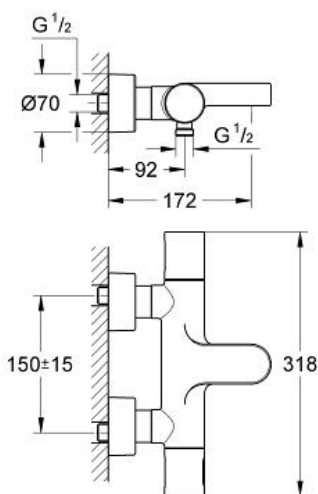

Pure Freude
an Wasser

GROHE

Descriptif Produit:

Mitigeur thermostatique bain/douche 1/2"

Spécifications Produit:

montage mural

100% GROHE CoolTouch le corps et les raccords ne deviennent jamais plus chaud que l'eau mitigée