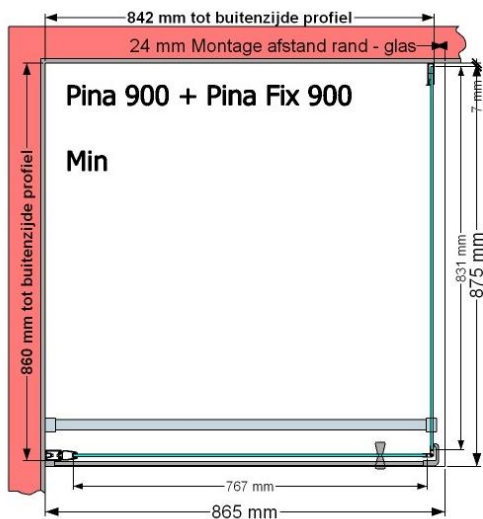

VAN MARCKE – PINA FIX – PAROI FIXE – 90 CM

SKU 224544

PHOTO

DIMENSIONS

	SKU 224544
Type de porte de douche	Paroi fixe
Hauteur	200 cm
Matériel profils	Aluminium
Finitions profils	Blanc
Finitions verre	Verre de sécurité transparent
Épaisseur verre	6 mm
Traitement verre	Easy Clean
Sens de rotation	/
Extensibilité	875 - 895 mm
Largeur d'accès	
Réversible	Oui
Lift-système	Non
Poignée	Non
Fermeture magnétique	/
Certificats	CE
Garantie	5 ans
Sans cadre	Non
Avec set de fixation	Oui