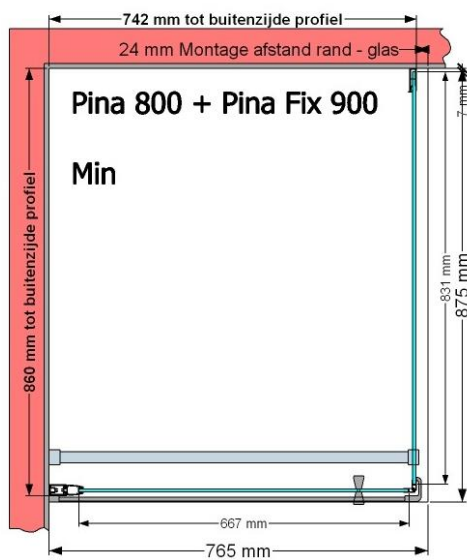

VAN MARCKE – PINA FIX – PAROI FIXE – 90 CM

SKU 224544

PHOTO

DIMENSIONS

	SKU 224544
Type de porte de douche	Paroi fixe
Hauteur	200 cm
Matériel profils	Aluminium
Finitions profils	Blanc
Finitions verre	Verre de sécurité transparent
Épaisseur verre	6 mm
Traitement verre	Easy Clean
Sens de rotation	/
Extensibilité	875 - 895 mm
Largeur d'accès	
Réversible	Oui
Lift-système	Non
Poignée	Non
Fermeture magnétique	/
Certificats	CE
Garantie	5 ans
Sans cadre	Non
Avec set de fixation	Oui