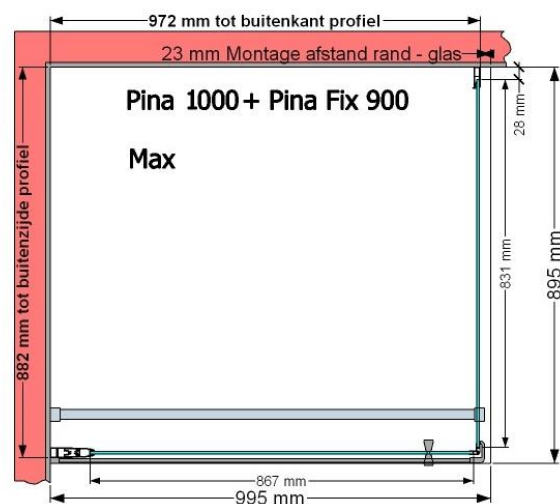

VAN MARCKE – PINA FIX – PAROI FIXE – 90 CM

SKU 224544

PHOTO

DIMENSIONS

	SKU 224544
Type de porte de douche	Paroi fixe
Hauteur	200 cm
Matériel profils	Aluminium
Finitions profils	Blanc
Finitions verre	Verre de sécurité transparent
Épaisseur verre	6 mm
Traitement verre	Easy Clean
Sens de rotation	/
Extensibilité	875 - 895 mm
Largeur d'accès	
Réversible	Oui
Lift-système	Non
Poignée	Non
Fermeture magnétique	/
Certificats	CE
Garantie	5 ans
Sans cadre	Non
Avec set de fixation	Oui