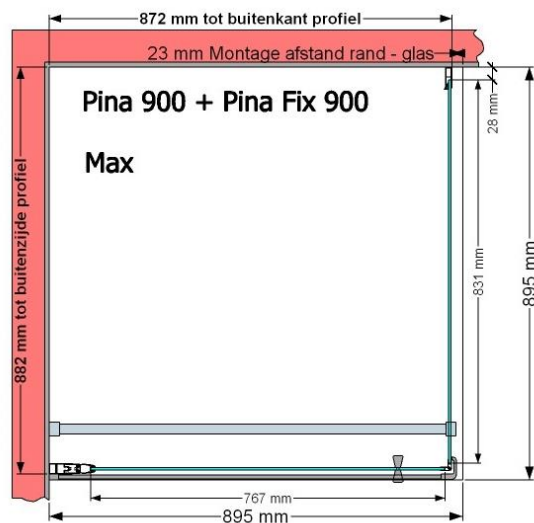

VAN MARCKE – PINA FIX – PAROI FIXE – 90 CM

SKU 224544

PHOTO

DIMENSIONS

	SKU 224544
Type de porte de douche	Paroi fixe
Hauteur	200 cm
Matériel profils	Aluminium
Finitions profils	Blanc
Finitions verre	Verre de sécurité transparent
Épaisseur verre	6 mm
Traitement verre	Easy Clean
Sens de rotation	/
Extensibilité	875 - 895 mm
Largeur d'accès	
Réversible	Oui
Lift-système	Non
Poignée	Non
Fermeture magnétique	/
Certificats	CE
Garantie	5 ans
Sans cadre	Non
Avec set de fixation	Oui