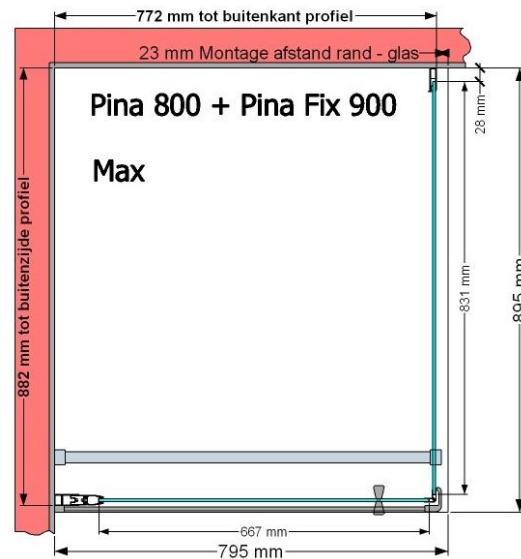

VAN MARCKE – PINA FIX – PAROI FIXE – 90 CM

SKU 224544

PHOTO

DIMENSIONS

	SKU 224544
Type de porte de douche	Paroi fixe
Hauteur	200 cm
Matériel profils	Aluminium
Finitions profils	Blanc
Finitions verre	Verre de sécurité transparent
Épaisseur verre	6 mm
Traitement verre	Easy Clean
Sens de rotation	/
Extensibilité	875 - 895 mm
Largeur d'accès	
Réversible	Oui
Lift-système	Non
Poignée	Non
Fermeture magnétique	/
Certificats	CE
Garantie	5 ans
Sans cadre	Non
Avec set de fixation	Oui