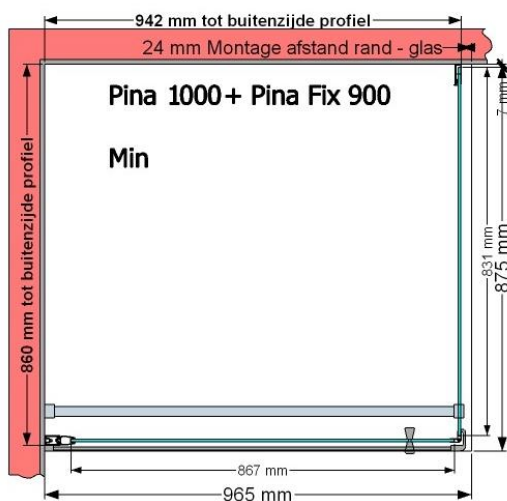

VAN MARCKE – PINA FIX – PAROI FIXE – 90 CM

SKU 224544

PHOTO

DIMENSIONS

	SKU 224544
Type de porte de douche	Paroi fixe
Hauteur	200 cm
Matériel profils	Aluminium
Finitions profils	Blanc
Finitions verre	Verre de sécurité transparent
Épaisseur verre	6 mm
Traitement verre	Easy Clean
Sens de rotation	/
Extensibilité	875 - 895 mm
Largeur d'accès	
Réversible	Oui
Lift-système	Non
Poignée	Non
Fermeture magnétique	/
Certificats	CE
Garantie	5 ans
Sans cadre	Non
Avec set de fixation	Oui