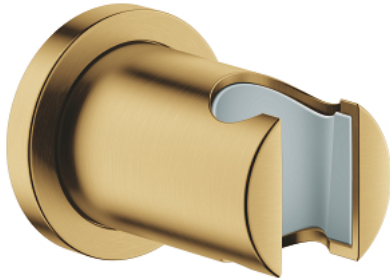

27 074 GN0 RAINSHOWER SUPPORT MURAL POUR DOUCHE À MAIN

DESCRIPTION DU PRODUIT

- non orientable
- Avec rosace ronde
- GROHE Starlight chrom éclatant et durable