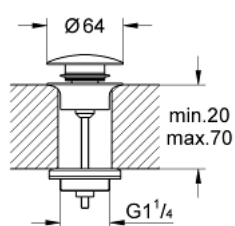

65 807 000 AFVOERGARNITUUR MET PUSH-OPEN DEKSEL

PRODUCTOMSCHRIJVING

- met push-open deksel
- voor wastafels met overloop
- afneembare afdekkap
- afsluitbaar
- GROHE StarLight schitterende chromafwerking

65 807 000 **AFVOERGARNITUUR MET PUSH-OPEN DEKSEL**

RESERVEONDERDELEN

1: Steeknippel (Bestelnummer 45986000)