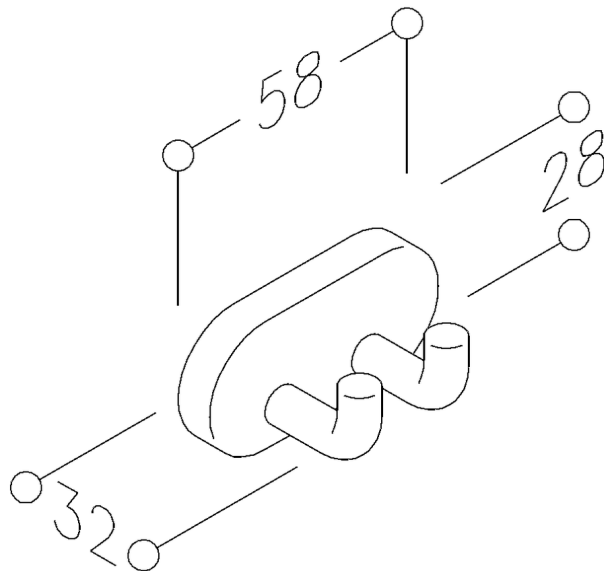

NORMBAU

PASSION FOR CARE

Nylon Care Patère double, NY.DH 53, 28 x 58 mm

en nylon, coloris : voir palette de teintes NORMBAU, fixation invisible.
Livraison sans vis Ø 4 mm, ni chevilles.

Code article	0583200
Groupe de produits	2400