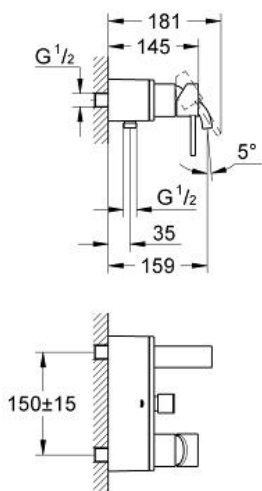

Descriptif Produit:
 Mitigeur monocommande 1/2" bain/douche

Spécifications Produit:
 montage mural
GROHE SilkMove: cartouche en céramique 46 mm
GROHE StarLight: chrome éclatant et durable
GROHE QuickFix installation rapide
 limiteur de débit ajustable
 inverseur automatique bain/douche
 mousseur
 raccords invisibles
 clapet(s) anti-retour