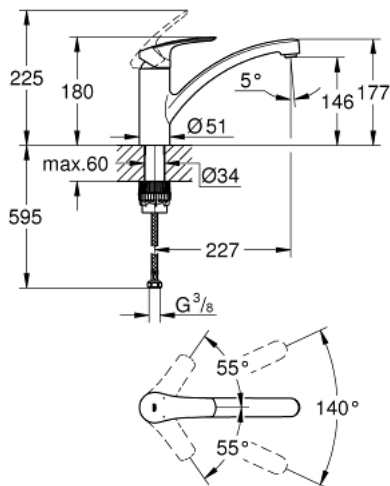

33 281 003 KEUKENMENGKRAAN

PRODUCTOMSCHRIJVING

- lage uitloop
- ééngatsmontage
- **GROHE StarLight** schitterende chroomafwerking
- **GROHE SilkMove** 35 mm cartouche met keramische schijven
- met geïntegreerde temperatuurbegrenzer
- variabel instelbare debietbegrenzer
- draaibare gegoten uitloop
- draaibereik 140°
- **GROHE Zero** gescheiden waterwegen – **lood- en nikkelvrij** in de kraan
- makkelijk te (de)monteren mousseur met een muntstuk
- flexibele aansluitslangen 3/8"
- **GROHE FastFixation Plus**