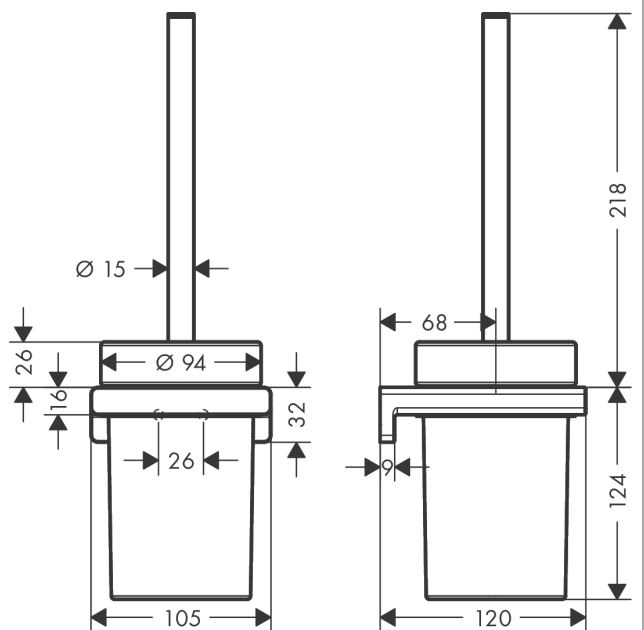

AddStoris**WC-borstelhouder wandmontage**Oppervlakken: **Matt Black** Art.-nr.: **41752670****Beschrijving****Functies**

- wandmontage
- materiaal: metaal
- Materiaal inzet: Glas mat
- Met los inzetstuk
- met bevestigingsmateriaal
- Verborgen bevestiging
- boorafstand 26 mm
- diameter boorgat: 6 mm

AddStoris
WC-borstelhouder wandmontage
Oppervlakken: **Matt Black** Art.-nr.: **41752670**

Uittrektekening

Bouwjaar: >04/21

AddStoris**WC-borstelhouder wandmontage**Oppervlakken: **Matt Black** Art.-nr.: **41752670****Onderdelenlijst**

Bouwjaar: >04/21

= Pos.	Beschrijving	Art.-nr.	PC	VE
1	wandhouder	94165000	-	1
2	bevestigingsmateriaal	40915000	-	1
3	kunststof ring	94204000	-	1
4	glazen inzet	94201000	-	1
5	steel met borstel	94171670	-	1
6	closetborstel zwart Ø 75 mm	93822000	-	1