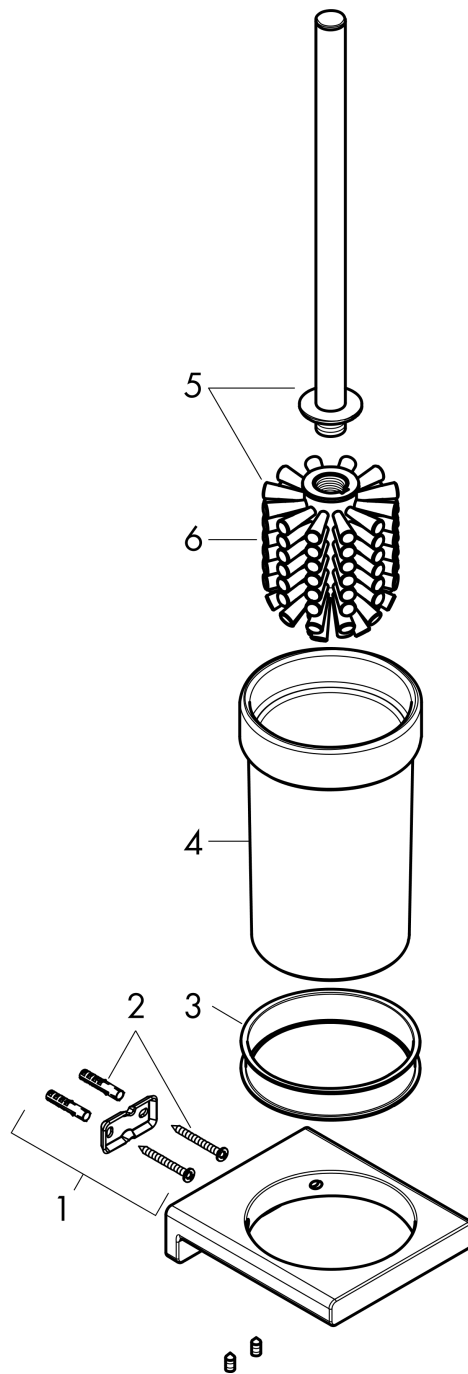

AddStoris**WC-borstelhouder wandmontage**Oppervlakken: **Matt Black** Art.-nr.: **41752670****Beschrijving****Functies**

- wandmontage
- materiaal: metaal
- Materiaal inzet: Glas mat
- Met los inzetstuk
- met bevestigingsmateriaal
- Verborgen bevestiging
- boorafstand 26 mm
- diameter boorgat: 6 mm

AddStoris
WC-borstelhouder wandmontage
Oppervlakken: **Matt Black** Art.-nr.: **41752670**

Uittrektekening

Bouwjaar: >04/21

AddStoris**WC-borstelhouder wandmontage**Oppervlakken: **Matt Black** Art.-nr.: **41752670****Onderdelenlijst**

Bouwjaar: >04/21

= Pos.	Beschrijving	Art.-nr.	PC	VE
1	wandhouder	94165000	-	1
2	bevestigingsmateriaal	40915000	-	1
3	kunststof ring	94204000	-	1
4	glazen inzet	94201000	-	1
5	steel met borstel	94171670	-	1
6	closetborstel zwart Ø 75 mm	93822000	-	1