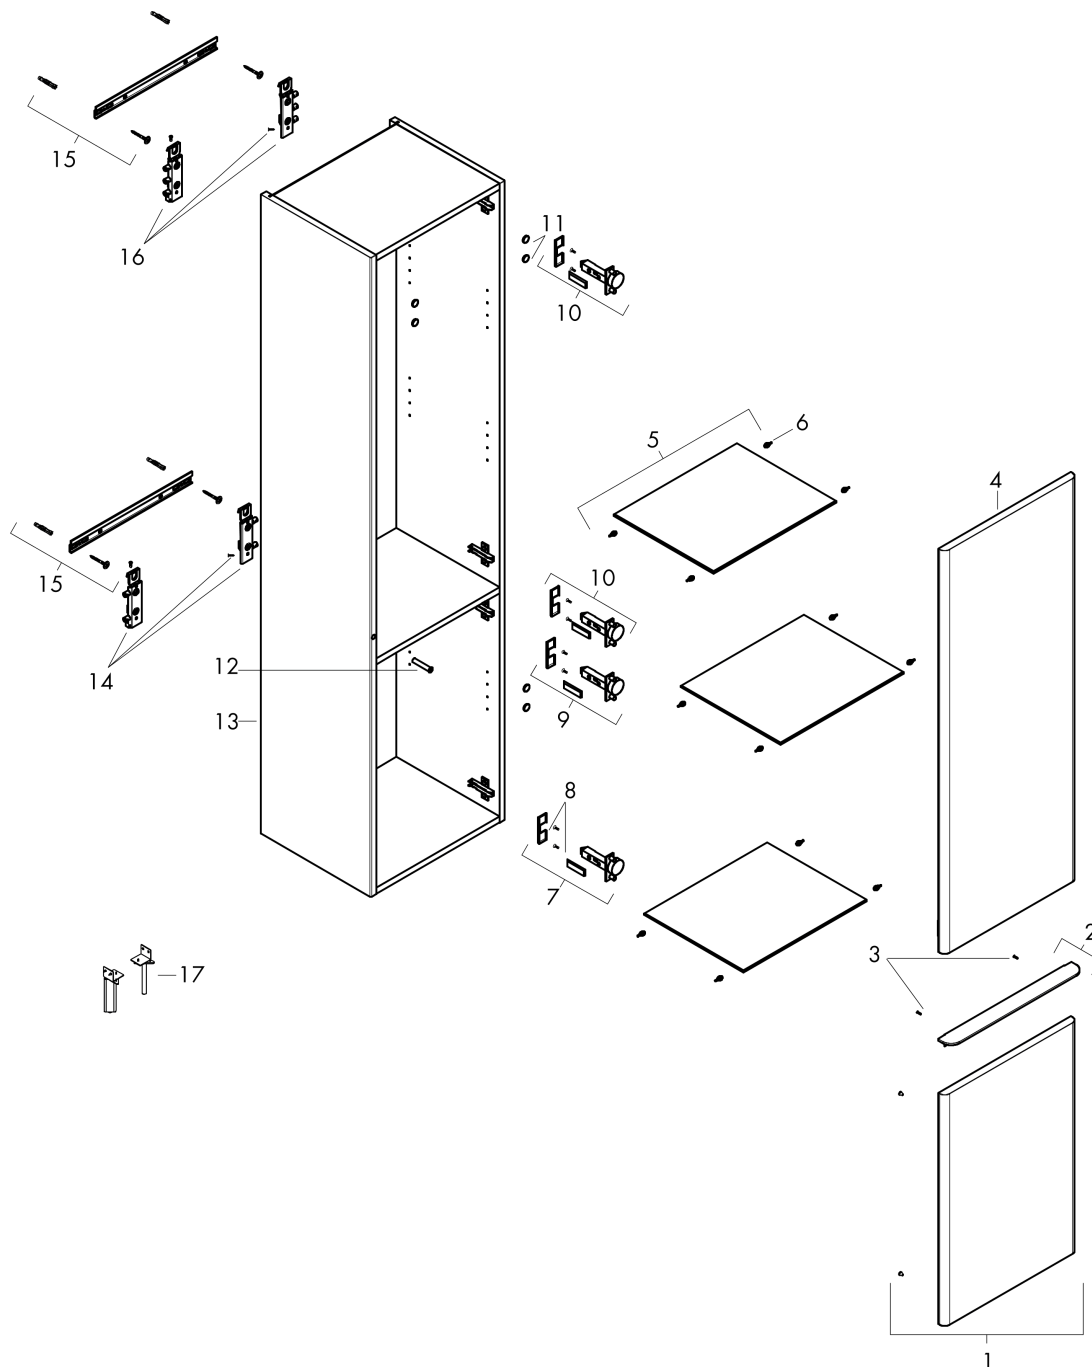

Xelu Q
hoge kast Natural Oak 400/350, scharnier rechts, Oppervlak greep:
Oppervlak meubel: **Natural Oak** Artikelnummer: **54141000**
Oppervlak greep: **chrom**

Explosietekening

Bouwjaar: >06/23

Xelu Q

hoge kast Natural Oak 400/350, scharnier rechts, Oppervlak greep:

Oppervlak meubel: **Natural Oak** Artikelnummer: **54141000**

Oppervlak greep: **chrom**

Reserveonderdelenlijst

Bouwjaar: >06/23

Regel	Beschrijving	Artikelnummer	Prijs incl. BTW	VE
1	meubelfront	87195000	317,87 €	1
2	greep	87156000	-	1
3	schroef-set	87157000	2,90 €	1
4	meubelfront	87191000	317,87 €	1
5	glasplaat	87154000	55,90 €	1
6	wandhouder	87155000	8,11 €	1
7	deurscharnier cpl.	87151000	44,65 €	1
8	afdekkap	87153000	35,82 €	1
9	deurscharnier cpl.	87152000	35,82 €	1
10	deurscharnier cpl.	87184000	35,82 €	1
11	afdekkap	87146000	2,90 €	1
12	magneet	87183000	55,90 €	1
13	meubelromp	87187000	519,82 €	1
14	montageset	87170000	44,65 €	1
15	montageset	87144000	22,39 €	1
16	montageset	87145000	44,65 €	1
17	standbeen	54145000	-	1