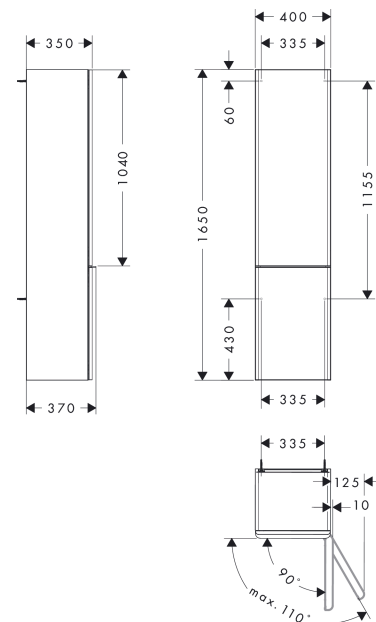

### Maattekening

**Xelu Q**  
**hoge kast Natural Oak 400/350, scharnier rechts, Oppervlak greep:**  
 Oppervlak meubel: **Natural Oak** Artikelnummer: **54141000**  
 Oppervlak greep: **chrom**

**Explosietekening**